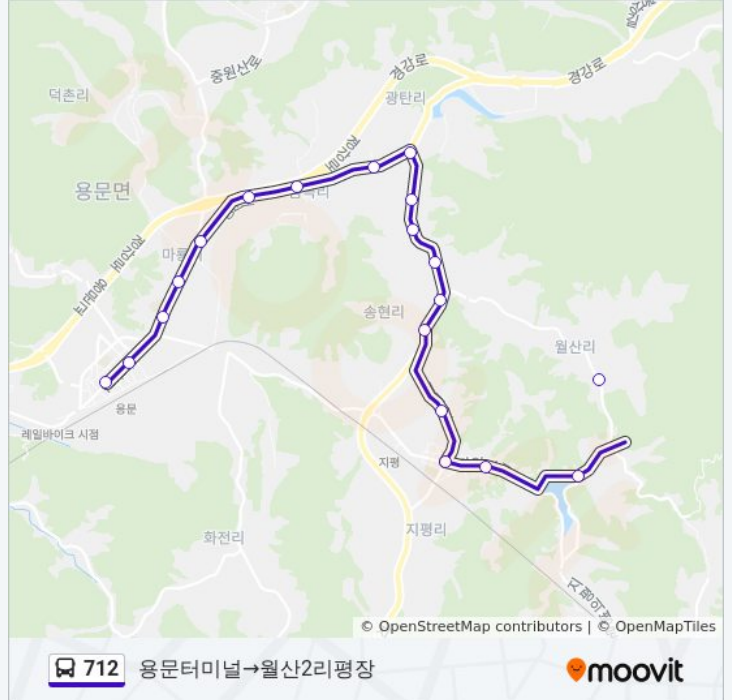

정류장 19개

[노선 일정 보기](#)

- 용문터미널
- 용문축협
- 용문중고교
- 마룡리마내골
- 마룡삼거리
- 마룡2리쪽박골
- 금곡리
- 광탄문화마을
- 광탄삼거리
- 송현3리상현마을회관
- 송현3리항공대대
- 구례골
- 월파
- 송현2리송정
- 향교말
- 지평사거리
- 지평리
- 월산2리금의마을저수지
- 월산2리평장

712 버스 시간표

용문터미널→월산2리평장 경로 시간표:

일요일	오후 3:00
월요일	오후 3:00
화요일	오후 3:00
수요일	오후 3:00
목요일	오후 3:00
금요일	오후 3:00
토요일	오후 3:00

712 버스 정보

방향: 용문터미널→월산2리평장

정거장: 19

이동 시간: 32 분

노선 요약:

방향: 월산3리취암마을회관→용문터미널

정류장 15개
[노선 일정 보기](#)

- 월산3리취암마을회관
- 월산1리
- 월파
- 구레골
- 송현3리항공대대
- 송현3리상현마을회관
- 광탄삼거리
- 광탄문화마을
- 금곡리
- 마룡2리쪽박골
- 마룡삼거리
- 마룡리마내골
- 용문중고교
- 용문축협
- 용문터미널

712 버스 시간표

월산3리취암마을회관→용문터미널 경로 시간표:

일요일	오후 3:25
월요일	오후 3:25
화요일	오후 3:25
수요일	오후 3:25
목요일	오후 3:25
금요일	오후 3:25
토요일	오후 3:25

712 버스 정보

방향: 월산3리취암마을회관→용문터미널
 정거장: 15
 이동 시간: 25 분
 노선 요약:

712 버스 시간표와 경로 지도는 moovitapp.com 에서 오프라인 PDF로 사용할 수 있습니다. [무빗 앱](#) url을 사용하여 실시간 버스 시간, 기차 일정 또는 지하철 일정과 서울시 내의 모든 대중 교통의 단계별 방향안내를 받을 수 있습니다.