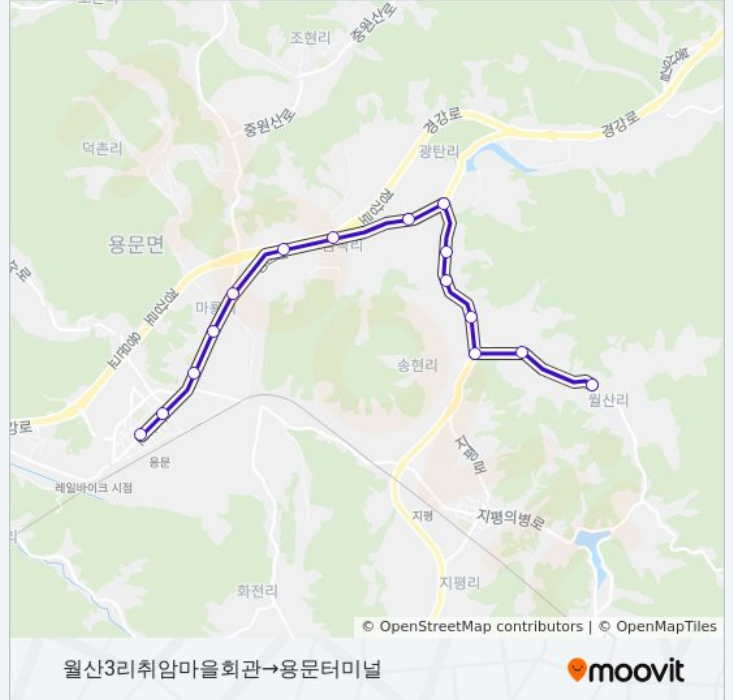

일요일	오후 3:00
월요일	오후 3:00
화요일	오후 3:00
수요일	오후 3:00
목요일	오후 3:00
금요일	오후 3:00
토요일	오후 3:00

712 버스 정보

방향: 용문터미널→월산2리평장

정거장: 19

이동 시간: 32 분

노선 요약:

방향: 월산3리취암마을회관→용문터미널

정류장 15개
[노선 일정 보기](#)

- 월산3리취암마을회관
- 월산1리
- 월파
- 구레골
- 송현3리항공대대
- 송현3리상현마을회관
- 광탄삼거리
- 광탄문화마을
- 금곡리
- 마룡2리쪽박골
- 마룡삼거리
- 마룡리마내골
- 용문중고교
- 용문축협
- 용문터미널

712 버스 시간표

월산3리취암마을회관→용문터미널 경로 시간표:

일요일	오후 3:25
월요일	오후 3:25
화요일	오후 3:25
수요일	오후 3:25
목요일	오후 3:25
금요일	오후 3:25
토요일	오후 3:25

712 버스 정보

방향: 월산3리취암마을회관→용문터미널
 정거장: 15
 이동 시간: 25 분
 노선 요약:

712 버스 시간표와 경로 지도는 moovitapp.com 에서 오프라인 PDF로 사용할 수 있습니다. [무빗 앱](#) url을 사용하여 실시간 버스 시간, 기차 일정 또는 지하철 일정과 서울시 내의 모든 대중 교통의 단계별 방향안내를 받을 수 있습니다.