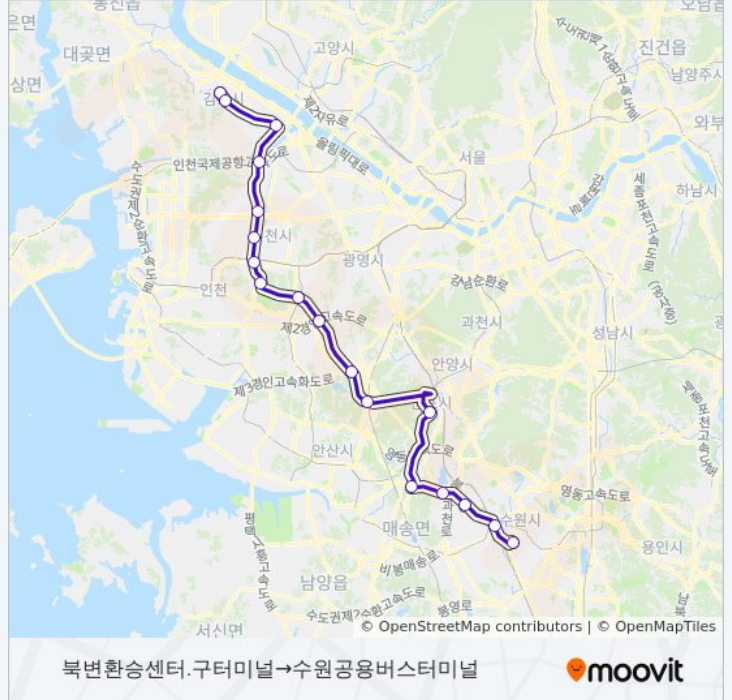

북변환승센터.구터미널→수원공용버스터미널

방향: 수원공용버스터미널→풍년마을.김포고

정류장 20개

[노선 일정 보기](#)

- 수원공용버스터미널
- 수원역
- 서수원공용버스터미널
- 서수원1c(경유)
- 양촌1c(경유)
- 군포시청.산본역
- 조남Jc(경유)
- 도리Jc(경유)
- 안현Jc(경유)
- 시흥1c(경유)
- 장수1c(경유)
- 송내1c(경유)
- 중동1c(경유)
- 서운Jc(경유)
- 계양1c(경유)
- 노오지Jc(경유)
- 김포영업소(경유)
- 김포1c(경유)

8426 버스 시간표

수원공용버스터미널→풍년마을.김포고 경로 시간표:

일요일	오전 6:40 - 오후 8:55
월요일	오전 6:40 - 오후 8:55
화요일	오전 6:40 - 오후 8:55
수요일	오전 6:40 - 오후 8:55
목요일	오전 6:40 - 오후 8:55
금요일	오전 6:40 - 오후 8:55
토요일	오전 6:40 - 오후 8:55

8426 버스 정보

방향: 수원공용버스터미널→풍년마을.김포고

정거장: 20

이동 시간: 62 분

노선 요약: