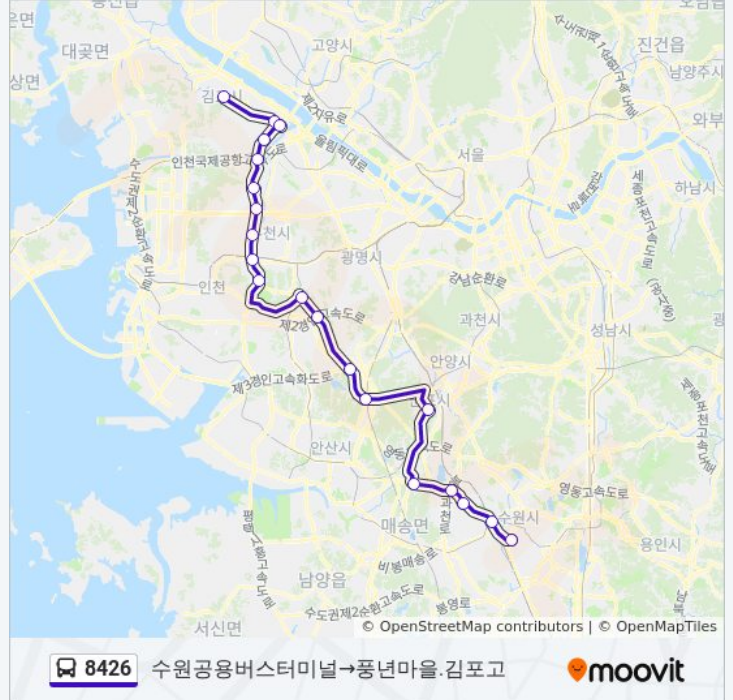

방향: 수원공용버스터미널→풍년마을.김포고

정거장: 20

이동 시간: 62 분

노선 요약:

고촌

풍년마을.김포고

8426 버스 시간표와 경로 지도는 moovitapp.com 에서 오프라인 PDF로 사용할 수 있습니다. [무빗 앱](#) url을 사용하여 실시간 버스 시간, 기차 일정 또는 지하철 일정과 서울시 내의 모든 대중 교통의 단계별 방향안내를 받을 수 있습니다.