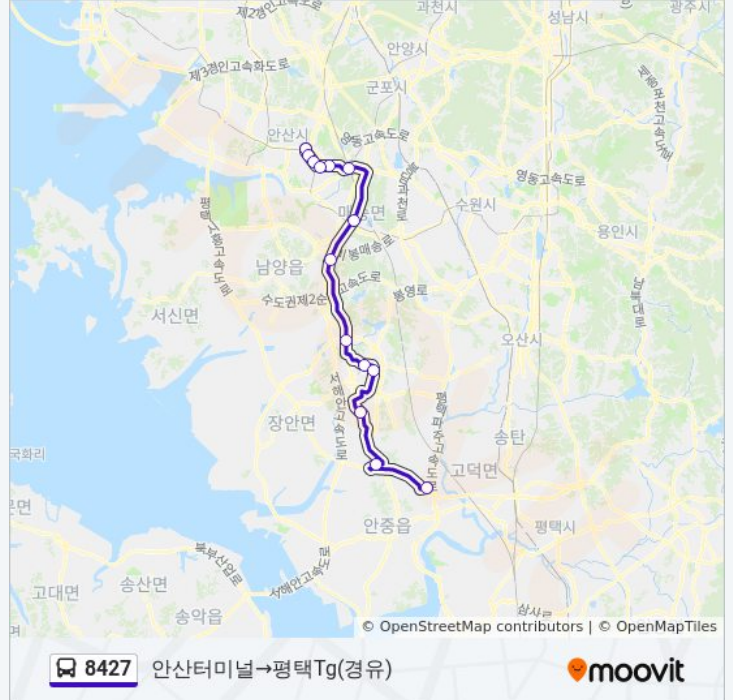

**8427**

안산터미널→평택Tg(경유)

웹사이트 모드로 보기

8427 버스 노선 (안산터미널→평택Tg(경유))은(는) 2 경로가 있습니다. 주중운영 시간은 다음과 같습니다:  
 (1) 안산터미널→평택Tg(경유): 오전 7:00 - 오후 8:00(2) 평택시외버스터미널입구→안산터미널: 오전 6:40 - 오후 7:50  
 내 근처의 가장 가까운 8427 버스를 찾으려면 무빗을 사용하여 다음 8427 버스 도착시간을 확인하세요.

**방향: 안산터미널→평택Tg(경유)**

정류장 14개  
[노선 일정 보기](#)

- 안산터미널
- 한대앞역(경유)
- 매화초(경유)
- 상록수역앞
- 수인산업도로2(경유)
- 수인산업도로1(경유)
- 속곡교차로(경유)
- 양노교차로(경유)
- 월암교차로(경유)
- 발안삼거리.바다마트
- 화성소방서
- 향남제약공단앞
- 청북Tg(경유)
- 평택Tg(경유)

**8427 버스 시간표**

안산터미널→평택Tg(경유) 경로 시간표:

일요일	오전 7:00 - 오후 8:00
월요일	오전 7:00 - 오후 8:00
화요일	오전 7:00 - 오후 8:00
수요일	오전 7:00 - 오후 8:00
목요일	오전 7:00 - 오후 8:00
금요일	오전 7:00 - 오후 8:00
토요일	오전 7:00 - 오후 8:00

**8427 버스 정보**

**방향:** 안산터미널→평택Tg(경유)  
**정거장:** 14  
**이동 시간:** 44 분  
**노선 요약:**

**방향: 평택시외버스터미널입구→안산터미널**

정류장 15개  
[노선 일정 보기](#)

- 평택시외버스터미널입구
- 평택Tg(경유)
- 청북Tg(경유)
- 상신리
- 화성소방서
- 발안삼거리.바다마트
- 월암교차로(경유)
- 양노교차로(경유)
- 속곡교차로(경유)
- 수인산업도로1(경유)
- 수인산업도로2(경유)
- 상록수역앞
- 매화초(경유)
- 한대앞역(경유)
- 안산터미널