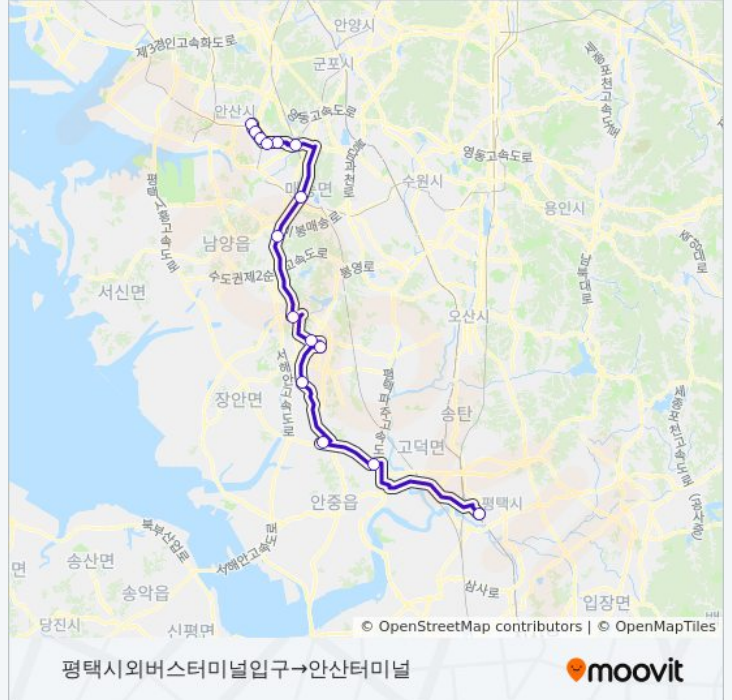

**방향: 평택시외버스터미널입구→안산터미널**

정류장 15개  
[노선 일정 보기](#)

- 평택시외버스터미널입구
- 평택Tg(경유)
- 청북Tg(경유)
- 상신리
- 화성소방서
- 발안삼거리.바다마트
- 월암교차로(경유)
- 양노교차로(경유)
- 속곡교차로(경유)
- 수인산업도로1(경유)
- 수인산업도로2(경유)
- 상록수역앞
- 매화초(경유)
- 한대앞역(경유)
- 안산터미널

**8427 버스 시간표**

평택시외버스터미널입구→안산터미널 경로 시간표:

일요일	오전 6:40 - 오후 7:50
월요일	오전 6:40 - 오후 7:50
화요일	오전 6:40 - 오후 7:50
수요일	오전 6:40 - 오후 7:50
목요일	오전 6:40 - 오후 7:50
금요일	오전 6:40 - 오후 7:50
토요일	오전 6:40 - 오후 7:50

**8427 버스 정보**

**방향:** 평택시외버스터미널입구→안산터미널  
**정거장:** 15  
**이동 시간:** 54 분  
**노선 요약:**

8427 버스 시간표와 경로 지도는 moovitapp.com 에서 오프라인 PDF로 사용할 수 있습니다. [무빗 앱](#) url을 사용하여 실시간 버스 시간, 기차 일정 또는 지하철 일정과 서울시 내의 모든 대중 교통의 단계별 방향안내를 받을 수 있습니다.