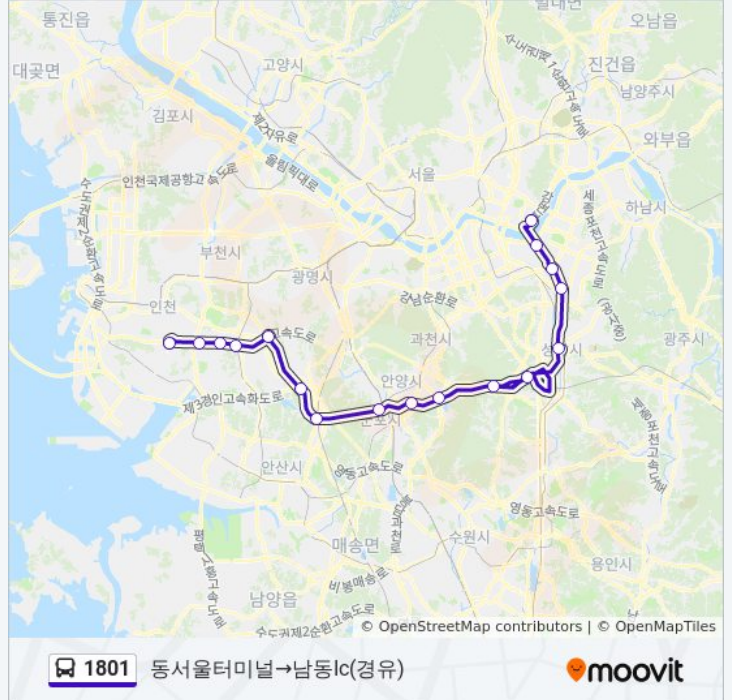

신천lc(경유)

남인천Tg(경유)

서창Jc(경유)

남동lc(경유)

## 1801 버스 시간표

동서울터미널→남동lc(경유) 경로 시간표:

|     |                   |
|-----|-------------------|
| 일요일 | 오전 6:20 - 오후 9:45 |
| 월요일 | 오전 6:20 - 오후 9:45 |
| 화요일 | 오전 6:20 - 오후 9:45 |
| 수요일 | 오전 6:20 - 오후 9:45 |
| 목요일 | 오전 6:20 - 오후 9:45 |
| 금요일 | 오전 6:20 - 오후 9:45 |
| 토요일 | 오전 6:20 - 오후 9:45 |

## 1801 버스 정보

방향: 동서울터미널→남동lc(경유)

정거장: 17

이동 시간: 51 분

노선 요약:

**방향: 인천터미널→동서울터미널**

정류장 18개  
[노선 일정 보기](#)

- 인천터미널
- 남동Ic(경유)
- 서창Jc(경유)
- 남인천Tg(경유)
- 신천Ic(경유)
- 안현Jc(경유)
- 도리Jc(경유)
- 조남Jc(경유)
- 산본Ic(경유)
- 평촌Ic(경유)
- 학의Jc(경유)
- 의왕청계영업소(경유)
- 판교Jc(경유)
- 성남Ic(경유)
- 장지역.가든파이브(중)
- 가락시장.가락시장역(중)
- 잠실역(중)
- 동서울터미널

**1801 버스 시간표**

인천터미널→동서울터미널 경로 시간표:

|     |                   |
|-----|-------------------|
| 일요일 | 오전 6:20 - 오후 9:45 |
| 월요일 | 오전 6:20 - 오후 9:45 |
| 화요일 | 오전 6:20 - 오후 9:45 |
| 수요일 | 오전 6:20 - 오후 9:45 |
| 목요일 | 오전 6:20 - 오후 9:45 |
| 금요일 | 오전 6:20 - 오후 9:45 |
| 토요일 | 오전 6:20 - 오후 9:45 |