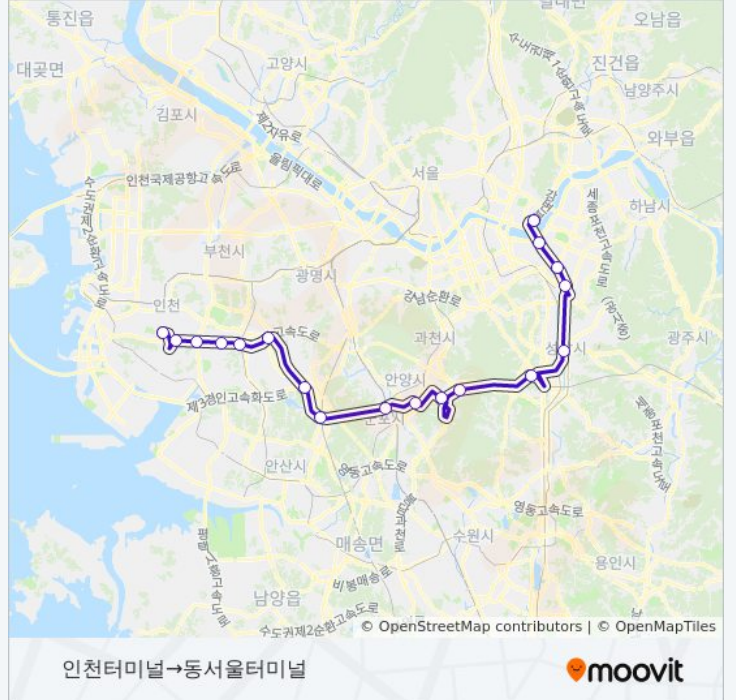

## 1801 버스 시간표

동서울터미널→남동lc(경유) 경로 시간표:

|     |                   |
|-----|-------------------|
| 일요일 | 오전 6:20 - 오후 9:45 |
| 월요일 | 오전 6:20 - 오후 9:45 |
| 화요일 | 오전 6:20 - 오후 9:45 |
| 수요일 | 오전 6:20 - 오후 9:45 |
| 목요일 | 오전 6:20 - 오후 9:45 |
| 금요일 | 오전 6:20 - 오후 9:45 |
| 토요일 | 오전 6:20 - 오후 9:45 |

## 1801 버스 정보

방향: 동서울터미널→남동lc(경유)

정거장: 17

이동 시간: 51 분

노선 요약:

**방향: 인천터미널→동서울터미널**

정류장 18개  
[노선 일정 보기](#)

- 인천터미널
- 남동Ic(경유)
- 서창Jc(경유)
- 남인천Tg(경유)
- 신천Ic(경유)
- 안현Jc(경유)
- 도리Jc(경유)
- 조남Jc(경유)
- 산본Ic(경유)
- 평촌Ic(경유)
- 학의Jc(경유)
- 의왕청계영업소(경유)
- 판교Jc(경유)
- 성남Ic(경유)
- 장지역.가든파이브(중)
- 가락시장.가락시장역(중)
- 잠실역(중)
- 동서울터미널

**1801 버스 시간표**

인천터미널→동서울터미널 경로 시간표:

|     |                   |
|-----|-------------------|
| 일요일 | 오전 6:20 - 오후 9:45 |
| 월요일 | 오전 6:20 - 오후 9:45 |
| 화요일 | 오전 6:20 - 오후 9:45 |
| 수요일 | 오전 6:20 - 오후 9:45 |
| 목요일 | 오전 6:20 - 오후 9:45 |
| 금요일 | 오전 6:20 - 오후 9:45 |
| 토요일 | 오전 6:20 - 오후 9:45 |

**1801 버스 정보**

**방향:** 인천터미널→동서울터미널  
**정거장:** 18  
**이동 시간:** 54 분  
**노선 요약:**

1801 버스 시간표와 경로 지도는 [moovitapp.com](https://moovitapp.com) 에서 오프라인 PDF로 사용할 수 있습니다. [무빗 앱](#) url을 사용하여 실시간 버스 시간, 기차 일정 또는 지하철 일정과 서울시 내의 모든 대중 교통의 단계별 방향안내를 받을 수 있습니다.