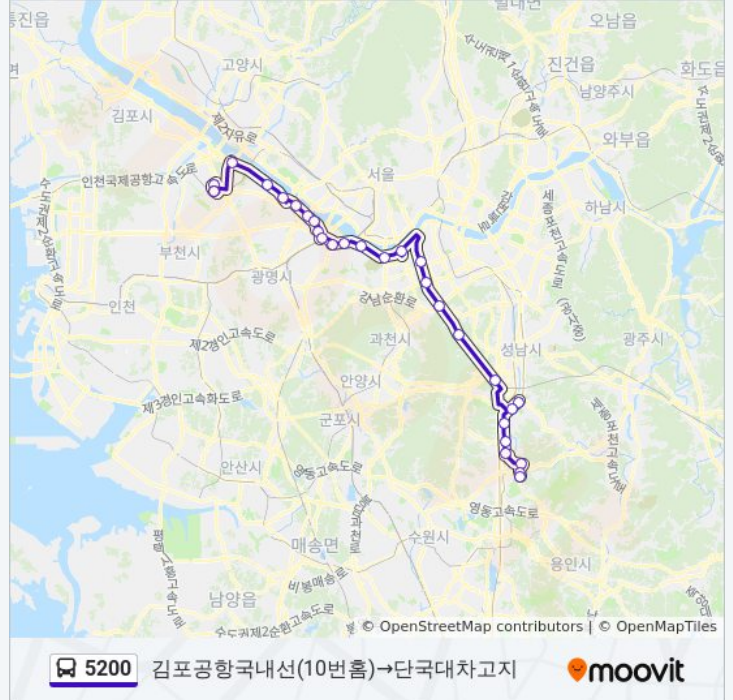

5200 버스 시간표

김포공항국내선(10번홀)→단국대차고지 경로 시간표:

일요일	오전 6:20 - 오후 10:20
월요일	오전 6:20 - 오후 10:20
화요일	오전 6:20 - 오후 10:20
수요일	오전 6:20 - 오후 10:20
목요일	오전 6:20 - 오후 10:20
금요일	오전 6:20 - 오후 10:20
토요일	오전 6:20 - 오후 10:20

5200 버스 정보

방향: 김포공항국내선(10번홀)→단국대차고지

정거장: 29

이동 시간: 68 분

노선 요약:

서현역(공항버스)

수내역.롯데백화점

정자역

미금역.청솔마을.2001아울렛

오리역

내대지마을6단지.새터마을

단국대학교.죽전야외음악당.성현

단국대차고지

방향: 단국대차고지→김포공항국제선

정류장 27개

[노선 일정 보기](#)

단국대차고지