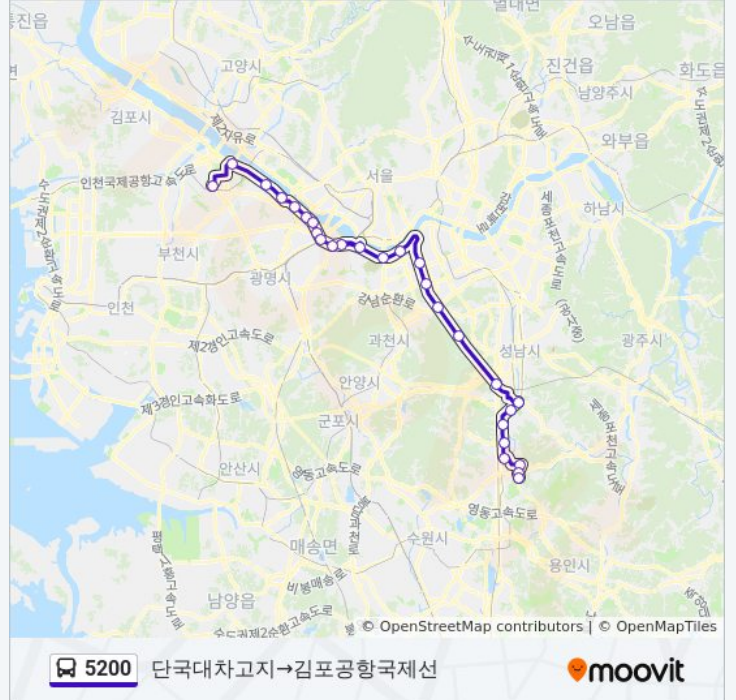

- 서울교(경유)
- 여의2교(경유)
- 여의하류(경유)
- 양화대교(경유)
- 성산대교(경유)
- 염창교(경유)
- 가양대교(경유)
- 방화대교(경유)
- 김포공항국제선

5200 버스 시간표와 경로 지도는 moovitapp.com 에서 오프라인 PDF로 사용할 수 있습니다. [무빗 앱](#) url을 사용하여 실시간 버스 시간, 기차 일정 또는 지하철 일정과 서울시 내의 모든 대중 교통의 단계별 방향안내를 받을 수 있습니다.

[무빗에 대해](#) · [MaaS 솔루션](#) · [지원 국가](#) · [무비터 커뮤니티](#)

© 2023 무빗 - 모든 권리가 보호됨

실시간 도착 시간을 확인하세요