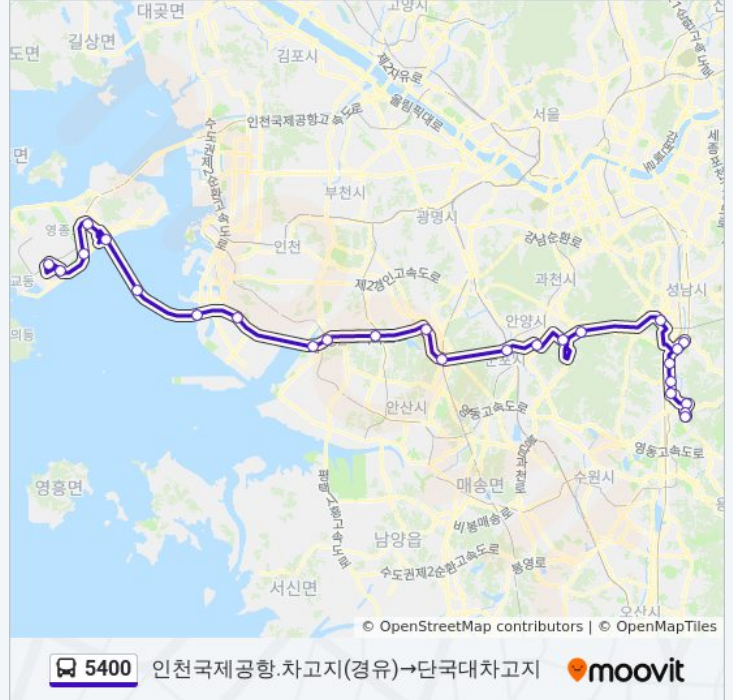

5400 버스 정보

방향: 인천국제공항.차고지(경유)→단국대차고지
정거장: 26
이동 시간: 79 분
노선 요약:

서현역(공항버스)

수내역.롯데백화점

정자역

미금역.청솔마을.2001아울렛

오리역

내대지마을6단지.새터마을

단국대학교.죽전야외음악당.성현

단국대차고지

5400 버스 시간표와 경로 지도는 moovitapp.com 에서 오프라인 PDF로 사용할 수 있습니다. [무빗 앱](#) url을 사용하여 실시간 버스 시간, 기차 일정 또는 지하철 일정과 서울시 내의 모든 대중 교통의 단계별 방향안내를 받을 수 있습니다.

[무빗에 대해](#) · [MaaS 솔루션](#) · [지원 국가](#) · [무비터 커뮤니티](#)