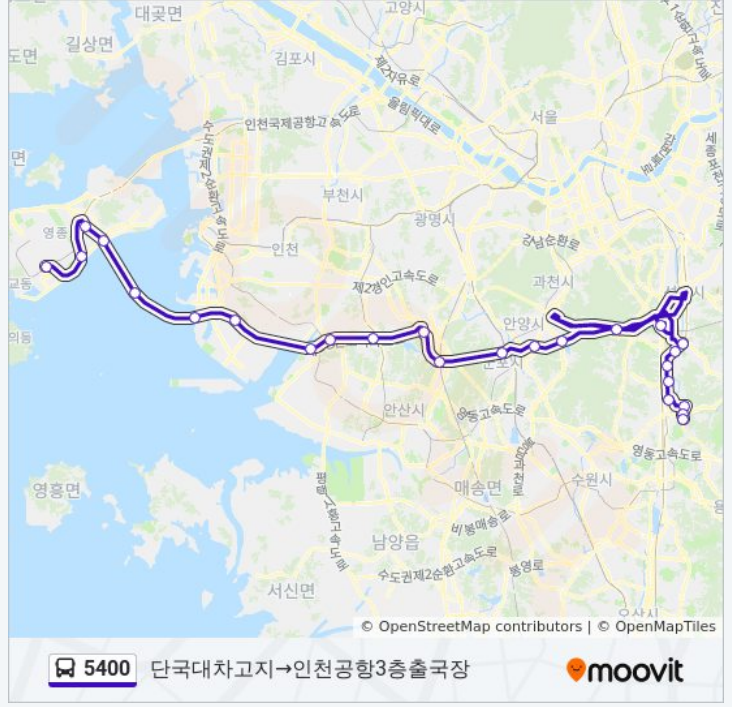

5400 버스 시간표

단국대차고지→인천공항3층출국장 경로 시간표:

일요일	오전 4:30 - 오후 8:00
월요일	오전 4:30 - 오후 8:00
화요일	오전 4:30 - 오후 8:00
수요일	오전 4:30 - 오후 8:00
목요일	오전 4:30 - 오후 8:00
금요일	오전 4:30 - 오후 8:00
토요일	오전 4:30 - 오후 8:00

5400 버스 정보

방향: 단국대차고지→인천공항3층출국장

정거장: 25

이동 시간: 75 분

노선 요약:

- 인천대교톨게이트(경유)
- 공항신도시Jc(경유)
- 신불Ic(경유)
- 인천공항3층출국장

방향: 인천국제공항.차고지(경유)→단국대차고지

정류장 26개
[노선 일정 보기](#)

- 인천국제공항.차고지(경유)
- 인천공항1층입국장
- 신불Ic(경유)
- 공항신도시Jc(경유)
- 인천대교톨게이트(경유)
- 인천대교(경유)
- 인천대교남단(경유)
- 송도Ic(경유)
- 정왕Ic(경유)
- 월곶Ic(경유)
- 연성Ic(경유)
- 도리Jc(경유)
- 조남Jc(경유)
- 산본Ic(경유)
- 평촌Ic(경유)
- 학의Jc(경유)
- 의왕청계영업소(경유)
- 판교Ic(경유)