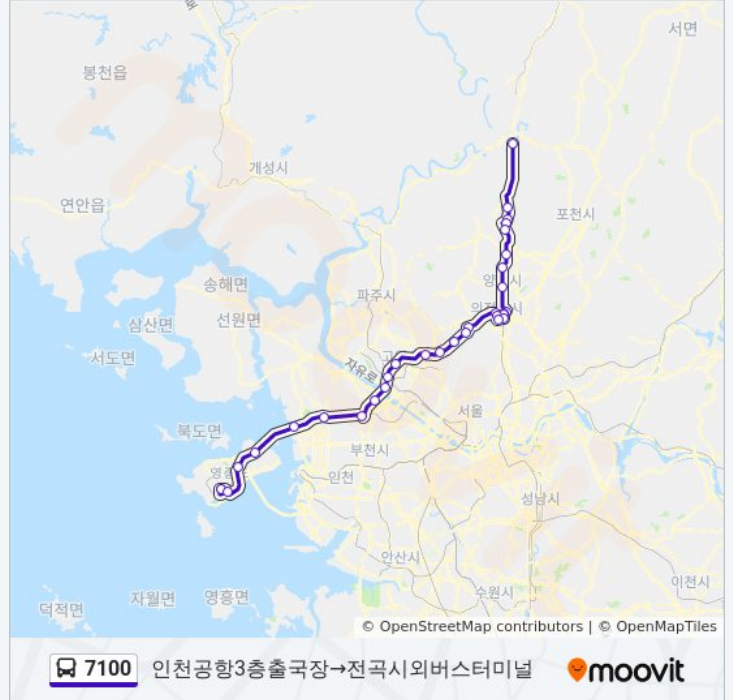

방향: 인천공항3층출국장→전곡시외버스터미널

정거장: 32

이동 시간: 101 분

노선 요약:

의정부역.동부광장

의정부부대찌개거리앞

의정부시외버스터미널

양주시청.시청보건소

덕계동

양주경찰서.이마트

동두천터미널

농협송내지점

생골사거리

미2사단정문

전곡시외버스터미널

방향: 전곡시외버스터미널→공항신도시lc(가상)

정류장 29개

[노선 일정 보기](#)

전곡시외버스터미널

미2사단정문

생골사거리

우리은행

동두천터미널

양주경찰서