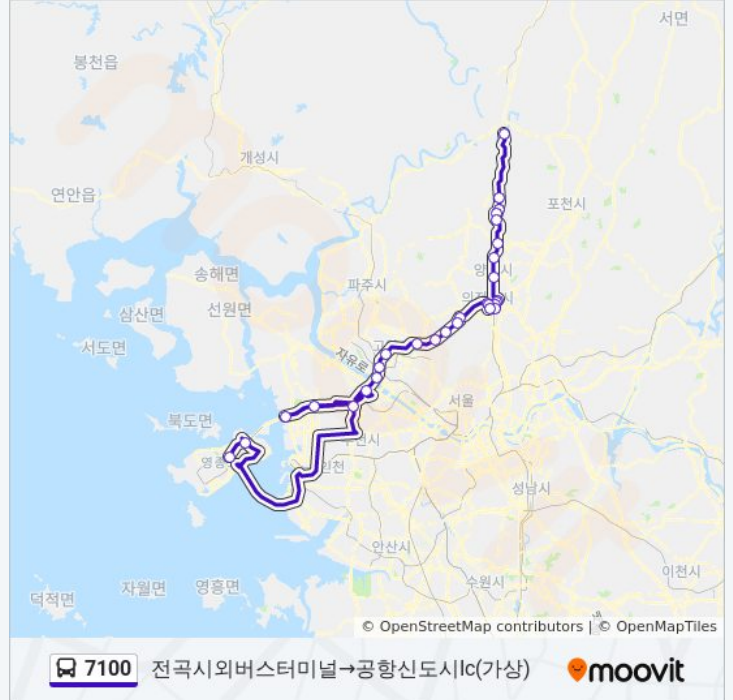

방향: 인천공항3층출국장→전곡시외버스터미널

정거장: 32

이동 시간: 101 분

노선 요약:

의정부역.동부광장

의정부부대찌개거리앞

의정부시외버스터미널

양주시청.시청보건소

7100 버스 정보

방향: 전곡시외버스터미널→공항신도시lc(가상)

정거장: 29

이동 시간: 95 분

노선 요약:

양주영업소(경유)

통일로Ic(경유)

고양Ic(경유)

일산Ic(경유)

자유로Jc(경유)

김포Ic(경유)

노오지Jc(경유)

인천공항톨게이트(경유)

북인천Ic(경유)

금산Ic(경유)

공항신도시Ic(가상)