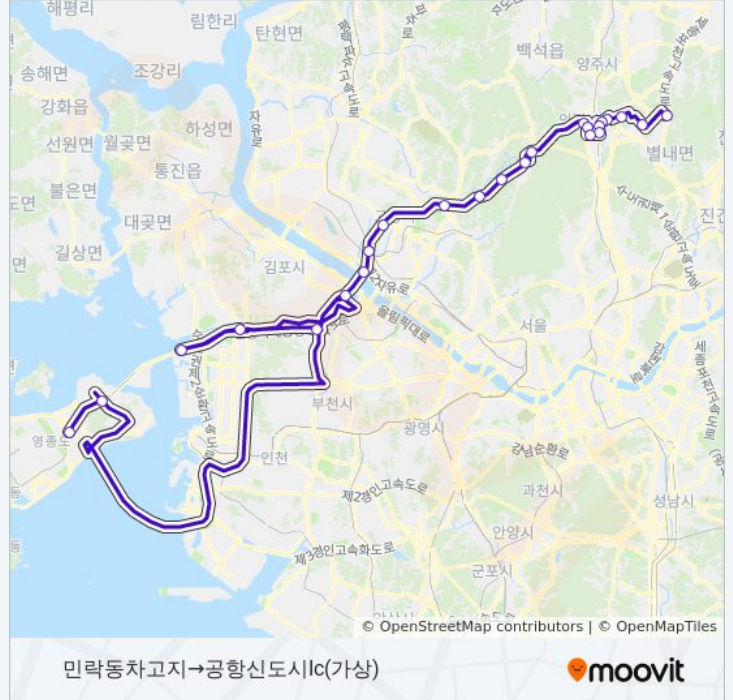

7200 버스 시간표

민락동차고지→공항신도시Ic(가상) 경로 시간표:

일요일	오전 4:10 - 오후 8:40
월요일	오전 4:10 - 오후 8:40
화요일	오전 4:10 - 오후 8:40
수요일	오전 4:10 - 오후 8:40
목요일	오전 4:10 - 오후 8:40
금요일	오전 4:10 - 오후 8:40
토요일	오전 4:10 - 오후 8:40

7200 버스 정보

방향: 민락동차고지→공항신도시Ic(가상)

정거장: 24

이동 시간: 69 분

노선 요약:

북인천Ic(경유)

금산Ic(경유)

공항신도시Ic(가상)

민락동차고지→공항신도시Ic(가상)

방향: 인천공항3층출국장→민락동차고지

정류장 27개

[노선 일정 보기](#)

인천공항3층출국장

인천국제공항.차고지(경유)

인천공항1층입국장

공항신도시Ic(경유)

금산Ic(경유)

7200 버스 정보

방향: 인천공항3층출국장→민락동차고지

정거장: 27

이동 시간: 79 분

노선 요약:

의정부시청.세무서

덕흥빌딩앞

의정부3동우체국