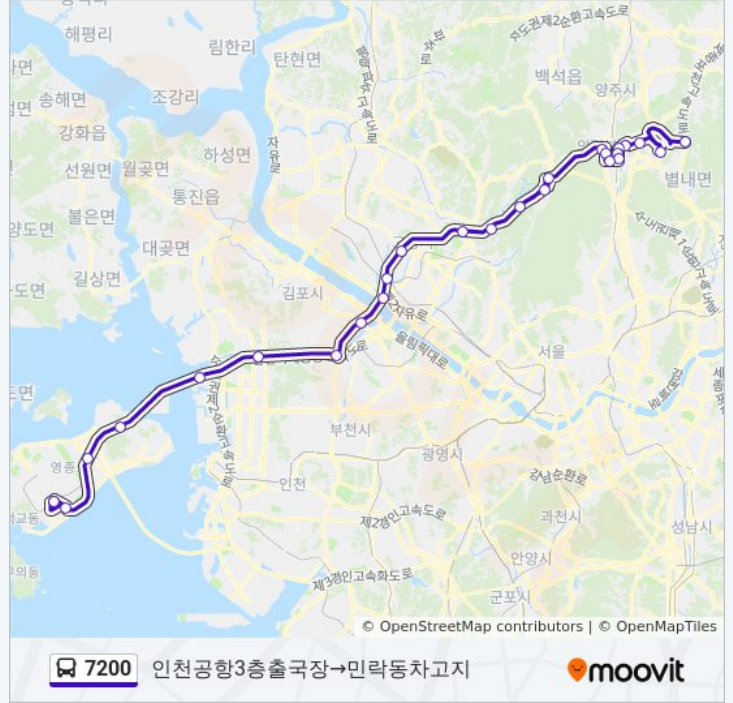

7200 버스 정보

방향: 인천공항3층출국장→민락동차고지

정거장: 27

이동 시간: 79 분

노선 요약:

의정부시청.세무서

덕흥빌딩앞

의정부3동우체국

의정부역.동부광장

의정부부대찌개거리앞

의정부시외버스터미널

경기도청북부청사

산들마을1단지남문

민락동차고지

7200 버스 시간표와 경로 지도는 moovitapp.com 에서 오프라인 PDF로 사용할 수 있습니다. [무빗 앱](#) url을 사용하여 실시간 버스 시간, 기차 일정 또는 지하철 일정과 서울시 내의 모든 대중 교통의 단계별 방향안내를 받을 수 있습니다.

[무빗에 대해](#) · [MaaS 솔루션](#) · [지원 국가](#) · [무비터 커뮤니티](#)