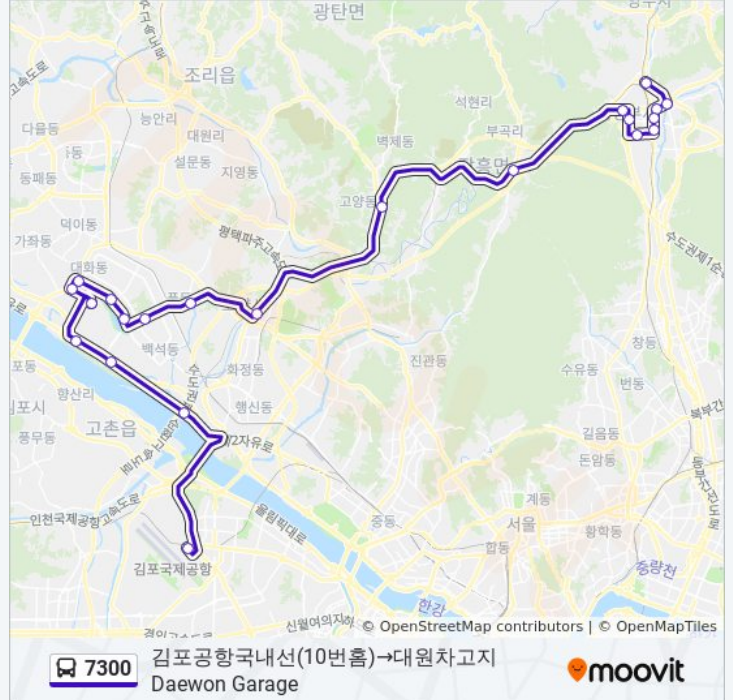

김포공항국내선(10번홀)→대원차고지 Daewon Garage 경로 시간표:

일요일	오전 6:20 - 오후 10:20
월요일	오전 6:20 - 오후 10:20
화요일	오전 6:20 - 오후 10:20
수요일	오전 6:20 - 오후 10:20
목요일	오전 6:20 - 오후 10:20
금요일	오전 6:20 - 오후 10:20
토요일	오전 6:20 - 오후 10:20

7300 버스 정보

방향: 김포공항국내선(10번홀)→대원차고지 Daewon Garage

정거장: 22

이동 시간: 60 분

노선 요약:

의정부시외버스터미널

대원차고지 Daewon Garage

방향: 대원차고지 Daewon Garage→김포공항국제선

정류장 22개

[노선 일정 보기](#)

대원차고지 Daewon Garage

버스터미널.신도브레뉴아파트

의정부부대찌개거리

의정부역.동부광장

의정부3동우체국

범골입구