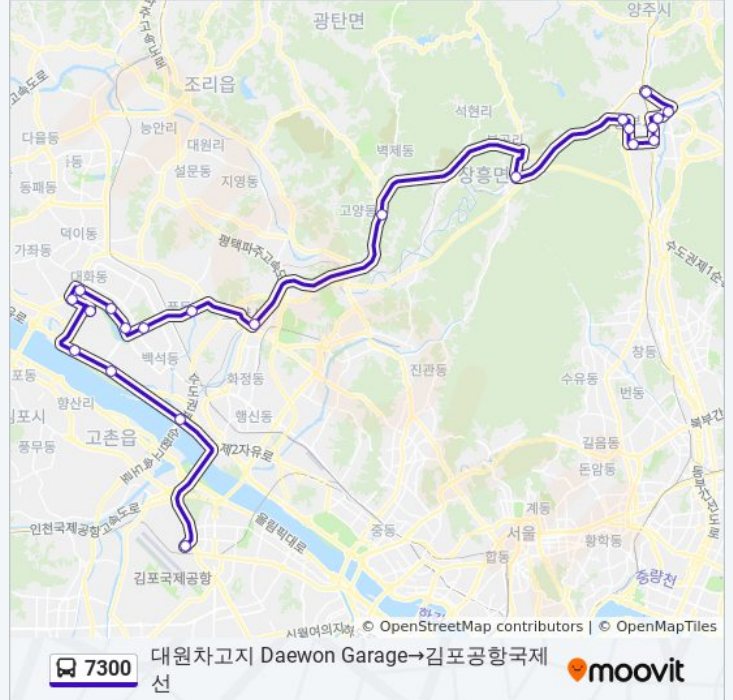

킨텍스IC(경유)

장항IC(경유)

자유로IC(경유)

김포공항국제선

7300 버스 시간표와 경로 지도는 moovitapp.com 에서 오프라인 PDF로 사용할 수 있습니다. [무빗 앱](#) url을 사용하여 실시간 버스 시간, 기차 일정 또는 지하철 일정과 서울시 내의 모든 대중 교통의 단계별 방향안내를 받을 수 있습니다.

[무빗에 대해](#) · [MaaS 솔루션](#) · [지원 국가](#) · [무비터 커뮤니티](#)

© 2023 무빗 - 모든 권리가 보호됨

실시간 도착 시간을 확인하세요