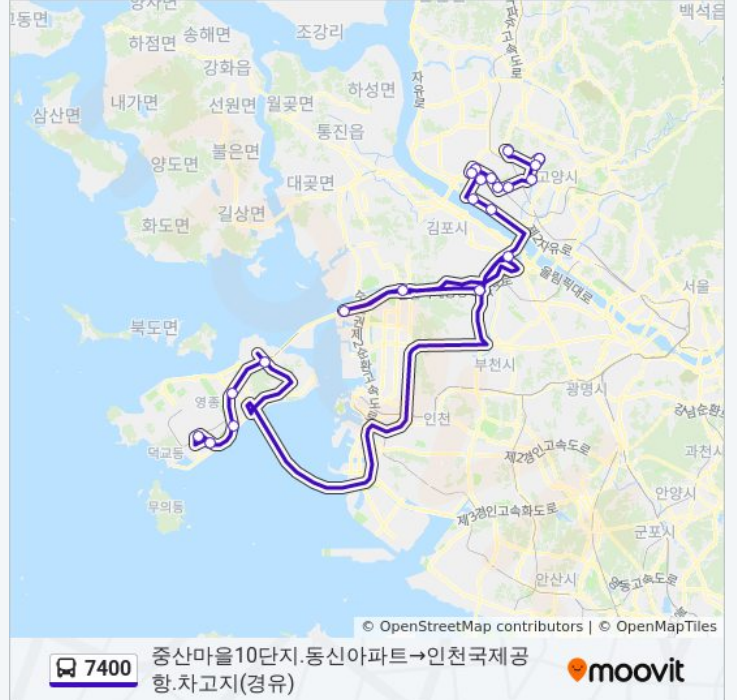

7400 버스 시간표

중산마을10단지.동신아파트→인천국제공항.차고지(경유) 경로 시간표:

일요일	오전 5:00 - 오후 7:35
월요일	오전 5:00 - 오후 7:35
화요일	오전 5:00 - 오후 7:35
수요일	오전 5:00 - 오후 7:35
목요일	오전 5:00 - 오후 7:35
금요일	오전 5:00 - 오후 7:35
토요일	오전 5:00 - 오후 7:35

7400 버스 정보

방향: 중산마을10단지.동신아파트→인천국제공항.차고지(경유)

정거장: 21

이동 시간: 65 분

노선 요약:

신블1c(경유)

인천공항3층출국장

인천국제공항.차고지(경유)

7400 버스 시간표와 경로 지도는 moovitapp.com 에서 오프라인 PDF로 사용할 수 있습니다. [무빗 앱](#) url을 사용하여 실시간 버스 시간, 기차 일정 또는 지하철 일정과 서울시 내의 모든 대중 교통의 단계별 방향안내를 받을 수 있습니다.

[무빗에 대해](#) · [MaaS 솔루션](#) · [지원 국가](#) · [무빗터 커뮤니티](#)