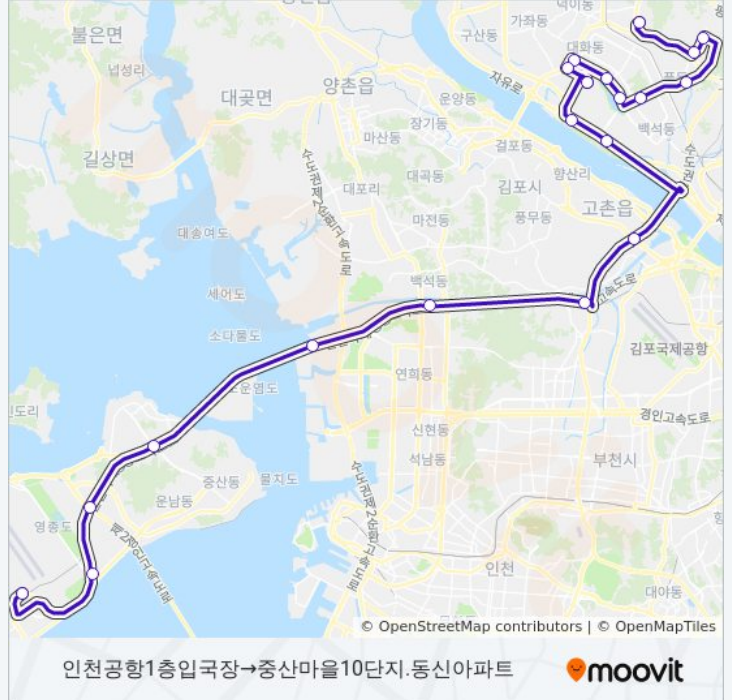

내 근처의 가장 가까운 7400 버스를 찾으려면 무빗을 사용하여 다음 7400 버스 도착시간을 확인하세요.

방향: 인천공항1층입국장→중산마을10단지.동신아파트

정류장 20개
[노선 일정 보기](#)

- 인천공항1층입국장
- 신불1c(경유)
- 공항신도시1c(경유)
- 금산1c(경유)
- 북인천1c(경유)
- 인천공항톨게이트(경유)
- 노오지분기점Jc(가상)
- 김포1c(경유)
- 장항1c(경유)
- 킨텍스1c(경유)
- 엠블호텔
- 킨텍스
- 킨텍스제1전시장
- 일산노인종합복지관
- 호수공원관리사무소
- 강촌마을8단지
- 풍3동
- 위시티3.4단지
- 위시티입구
- 중산마을10단지.동신아파트

7400 버스 시간표

인천공항1층입국장→중산마을10단지.동신아파트 경로 시간표:

일요일	오전 6:10 - 오후 9:55
월요일	오전 6:10 - 오후 9:55
화요일	오전 6:10 - 오후 9:55
수요일	오전 6:10 - 오후 9:55
목요일	오전 6:10 - 오후 9:55
금요일	오전 6:10 - 오후 9:55
토요일	오전 6:10 - 오후 9:55

7400 버스 정보

방향: 인천공항1층입국장→중산마을10단지.동신아파트

정거장: 20
 이동 시간: 61 분
 노선 요약:

인천공항1층입국장→중산마을10단지.동신아파트

방향: 중산마을10단지.동신아파트→인천국제공항.차고지(경유)

정류장 21개

[노선 일정 보기](#)

중산마을10단지.동신아파트

위시티3.4단지