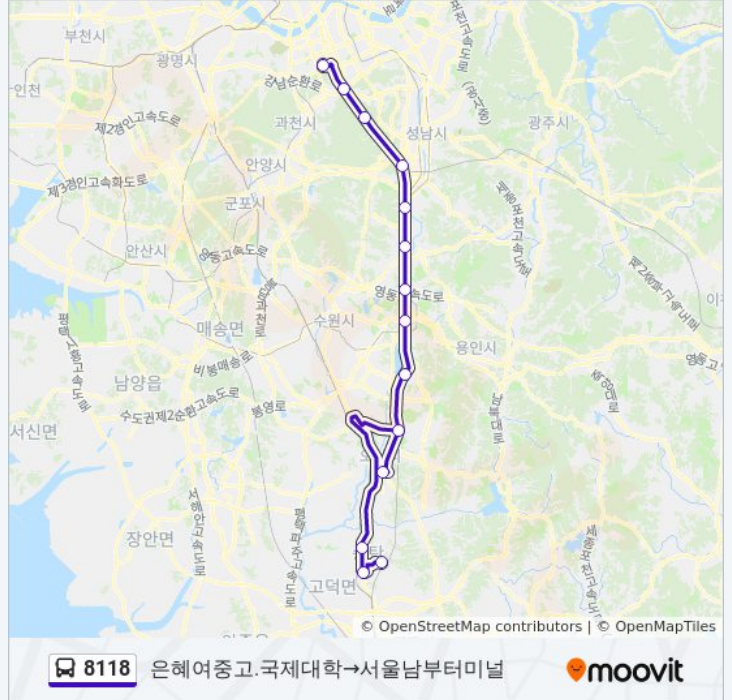

일요일	오전 10:50 - 오후 4:50
월요일	오전 10:50 - 오후 4:50
화요일	오전 10:50 - 오후 4:50
수요일	오전 10:50 - 오후 4:50
목요일	오전 10:50 - 오후 4:50
금요일	오전 10:50 - 오후 4:50
토요일	오전 10:50 - 오후 4:50

8118 버스 정보

방향: 서울남부터미널→서정리매표소

정거장: 13

이동 시간: 42 분

노선 요약:

방향: 은혜여중고.국제대학→서울남부터미널

정류장 14개
[노선 일정 보기](#)

- 은혜여중고.국제대학
- 서정리고속버스정류장
- 송탄버스터미널출구
- 오산Tg(경유)
- 동탄Jc(경유)
- 기흥Ic(경유)
- 수원Ic(경유)
- 신갈Jc(경유)
- 죽전휴게소(경유)
- 서울요금소(경유)
- 판교Ic(경유)
- 청계산(경유)
- 양재Ic(경유)
- 서울남부터미널

8118 버스 시간표

은혜여중고.국제대학→서울남부터미널 경로 시간표:

일요일	오후 12:20 - 오후 6:20
월요일	오후 12:20 - 오후 6:20
화요일	오후 12:20 - 오후 6:20
수요일	오후 12:20 - 오후 6:20
목요일	오후 12:20 - 오후 6:20
금요일	오후 12:20 - 오후 6:20
토요일	오후 12:20 - 오후 6:20

8118 버스 정보

방향: 은혜여중고.국제대학→서울남부터미널
정거장: 14
이동 시간: 51 분
노선 요약:

8118 버스 시간표와 경로 지도는 moovitapp.com 에서 오프라인 PDF로 사용할 수 있습니다. [무빗 앱](#) url을 사용하여 실시간 버스 시간, 기차 일정 또는 지하철 일정과 서울시 내의 모든 대중 교통의 단계별 방향안내를 받을 수 있습니다.

[무빗에 대해](#) · [MaaS 솔루션](#) · [지원 국가](#) · [무빗터 커뮤니티](#)