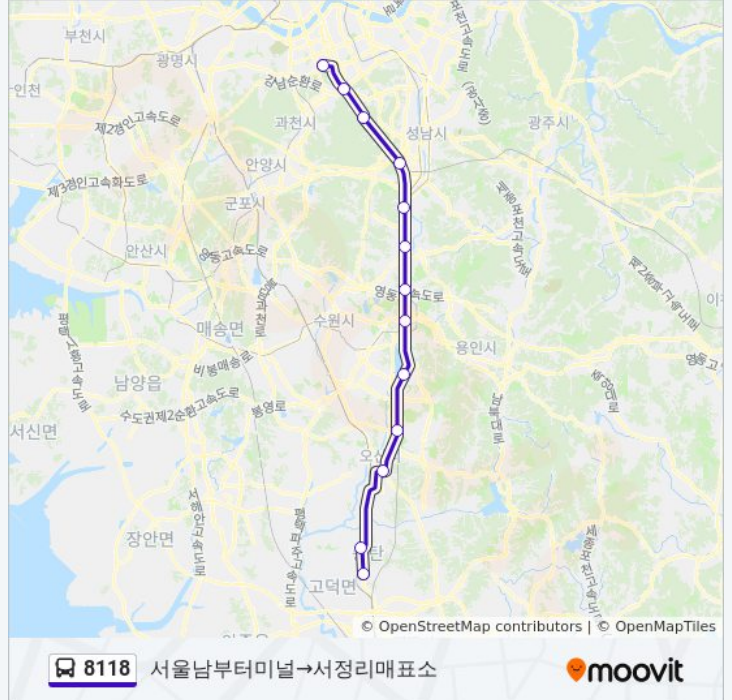

방향: 서울남부터미널→서정리매표소

정류장 13개

[노선 일정 보기](#)

- 서울남부터미널
- 양재1c(경유)
- 청계산(경유)
- 판교1c(경유)
- 서울요금소(경유)
- 죽전휴게소(경유)
- 신갈Jc(경유)
- 수원1c(경유)
- 기흥1c(경유)
- 동탄Jc(경유)
- 오산Tg(경유)
- 송탄버스터미널입구
- 서정리매표소

8118 버스 시간표

서울남부터미널→서정리매표소 경로 시간표:

일요일	오전 10:50 - 오후 4:50
월요일	오전 10:50 - 오후 4:50
화요일	오전 10:50 - 오후 4:50
수요일	오전 10:50 - 오후 4:50
목요일	오전 10:50 - 오후 4:50
금요일	오전 10:50 - 오후 4:50
토요일	오전 10:50 - 오후 4:50

8118 버스 정보

방향: 서울남부터미널→서정리매표소

정거장: 13

이동 시간: 42 분

노선 요약:

방향: 은혜여중고.국제대학→서울남부터미널

정류장 14개
[노선 일정 보기](#)

- 은혜여중고.국제대학
- 서정리고속버스정류장
- 송탄버스터미널출구
- 오산Tg(경유)
- 동탄Jc(경유)
- 기흥Ic(경유)
- 수원Ic(경유)
- 신갈Jc(경유)
- 죽전휴게소(경유)
- 서울요금소(경유)
- 판교Ic(경유)
- 청계산(경유)
- 양재Ic(경유)
- 서울남부터미널

8118 버스 시간표

은혜여중고.국제대학→서울남부터미널 경로 시간표:

일요일	오후 12:20 - 오후 6:20
월요일	오후 12:20 - 오후 6:20
화요일	오후 12:20 - 오후 6:20
수요일	오후 12:20 - 오후 6:20
목요일	오후 12:20 - 오후 6:20
금요일	오후 12:20 - 오후 6:20
토요일	오후 12:20 - 오후 6:20

8118 버스 정보