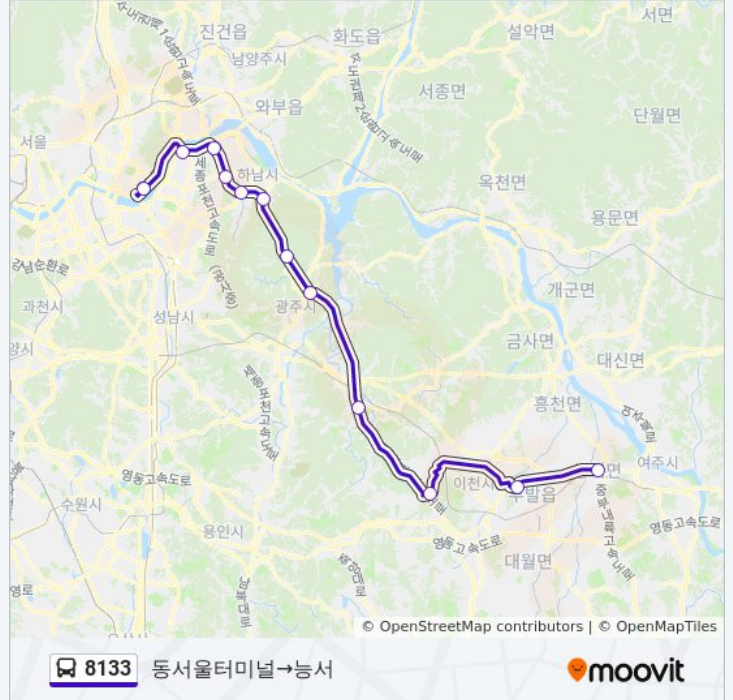

8133

동서울터미널→능서

웹사이트 모드로 보기

8133 버스 노선 (동서울터미널→능서)은(는) 2 경로가 있습니다. 주중운영 시간은 다음과 같습니다:
 (1) 동서울터미널→능서: 오전 6:30 - 오후 9:30(2) 여주종합터미널입구→동서울터미널: 오전 6:30 - 오후 9:30
 내 근처의 가장 가까운 8133 버스를 찾으려면 무빗을 사용하여 다음 8133 버스 도착시간을 확인하세요.

방향: 동서울터미널→능서

정류장 12개
[노선 일정 보기](#)

- 동서울터미널
- 암사대교남단(경유)
- 강일lc(경유)
- 상일lc(경유)
- 하남Jc(경유)
- 하남lc(경유)
- 산곡Jc(경유)
- 경기광주lc(경유)
- 곤지암lc(경유)
- 서이천Tg(경유)
- 부발
- 능서

8133 버스 시간표

동서울터미널→능서 경로 시간표:

일요일	오전 6:30 - 오후 9:30
월요일	오전 6:30 - 오후 9:30
화요일	오전 6:30 - 오후 9:30
수요일	오전 6:30 - 오후 9:30
목요일	오전 6:30 - 오후 9:30
금요일	오전 6:30 - 오후 9:30
토요일	오전 6:30 - 오후 9:30

8133 버스 정보

방향: 동서울터미널→능서
정거장: 12
이동 시간: 55 분
노선 요약:

방향: 여주종합터미널입구→동서울터미널

정류장 13개
[노선 일정 보기](#)

- 여주종합터미널입구
- 능서
- 부발
- 서이천Tg(경유)
- 곤지암Ic(경유)
- 경기광주Ic(경유)
- 산곡Jc(경유)
- 하남Ic(경유)
- 하남Jc(경유)
- 상일Ic(경유)
- 강일Ic(경유)
- 암사대교남단(경유)
- 동서울터미널

8133 버스 시간표

여주종합터미널입구→동서울터미널 경로 시간표:

일요일	오전 6:30 - 오후 9:30
월요일	오전 6:30 - 오후 9:30
화요일	오전 6:30 - 오후 9:30
수요일	오전 6:30 - 오후 9:30
목요일	오전 6:30 - 오후 9:30
금요일	오전 6:30 - 오후 9:30
토요일	오전 6:30 - 오후 9:30

8133 버스 정보

방향: 여주종합터미널입구→동서울터미널
정거장: 13
이동 시간: 60 분
노선 요약: