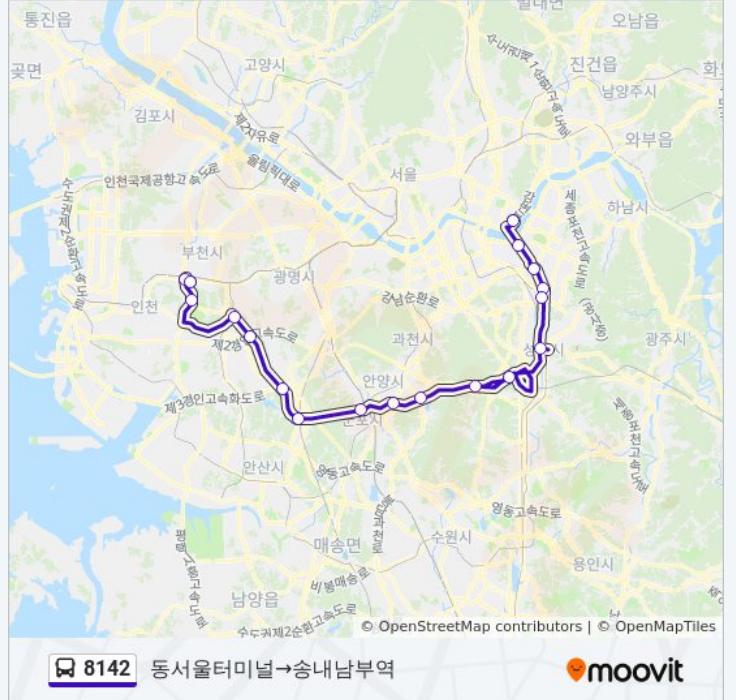

8142

동서울터미널→송내남부역

웹사이트 모드로 보기

8142 버스 노선 (동서울터미널→송내남부역)은(는) 2 경로가 있습니다. 주중운영 시간은 다음과 같습니다:

(1) 동서울터미널→송내남부역: 오전 9:00(2) 부천터미널소풍(시외.고속)→동서울터미널: 오전 7:00 - 오후 7:00
 내 근처의 가장 가까운 8142 버스를 찾으려면 무빗을 사용하여 다음 8142 버스 도착시간을 확인하세요.

방향: 동서울터미널→송내남부역

정류장 18개

[노선 일정 보기](#)

- 동서울터미널
- 잠실역(중)
- 가락시장.가락시장역(중)
- 장지역
- 송파1c(경유)
- 성남1c(경유)
- 판교Jc(경유)
- 청계터널진입(경유)
- 학의Jc(경유)
- 평촌1c(경유)
- 산본1c(경유)
- 조남Jc(경유)
- 도리Jc(경유)
- 안현Jc(경유)
- 시흥1c(경유)
- 장수1c(경유)
- 송내1c(경유)
- 송내남부역

8142 버스 시간표

동서울터미널→송내남부역 경로 시간표:

일요일	오전 9:00
월요일	오전 9:00
화요일	오전 9:00
수요일	오전 9:00
목요일	오전 9:00
금요일	오전 9:00
토요일	오전 9:00

8142 버스 정보

방향: 동서울터미널→송내남부역

정거장: 18

이동 시간: 53 분

노선 요약:

방향: 부천터미널소풍(시외.고속)→동서울터미널
 정거장: 19
 이동 시간: 62 분
 노선 요약:

8142 버스 시간표와 경로 지도는 moovitapp.com 에서 오프라인 PDF로 사용할 수 있습니다. [무빗 앱](#) url을 사용하여 실시간 버스 시간, 기차 일정 또는 지하철 일정과 서울시 내의 모든 대중 교통의 단계별 방향안내를 받을 수 있습니다.

[무빗에 대해](#) · [MaaS 솔루션](#) · [지원 국가](#) · [무비터 커뮤니티](#)