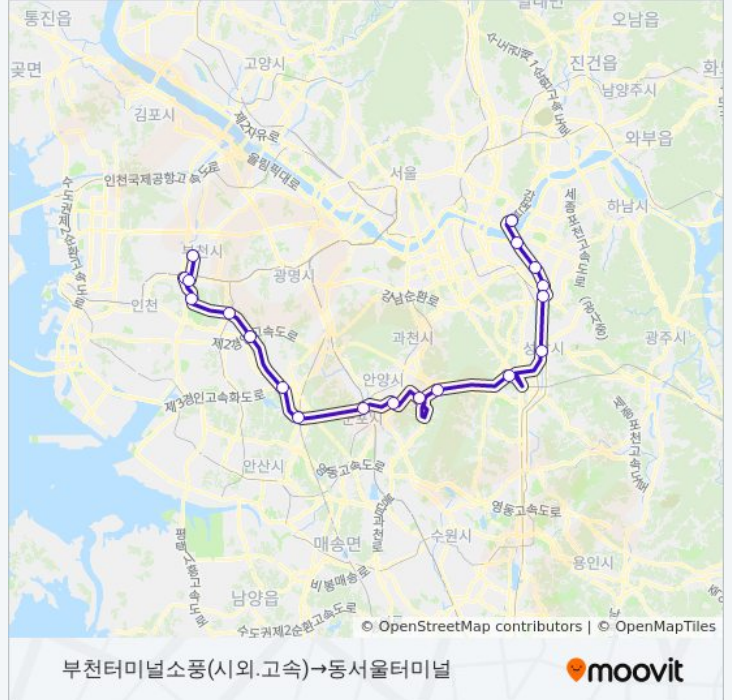

8142 버스 시간표

동서울터미널→송내남부역 경로 시간표:

일요일	오전 9:00
월요일	오전 9:00
화요일	오전 9:00
수요일	오전 9:00
목요일	오전 9:00
금요일	오전 9:00
토요일	오전 9:00

8142 버스 정보

방향: 동서울터미널→송내남부역

정거장: 18

이동 시간: 53 분

노선 요약:

방향: 부천터미널소풍(시외.고속)→동서울터미널

정류장 19개
[노선 일정 보기](#)

- 부천터미널소풍(시외.고속)
- 구산사거리
- 송내1c(경유)
- 장수1c(경유)
- 시흥1c(경유)
- 안현Jc(경유)
- 도리Jc(경유)
- 조남Jc(경유)
- 산본1c(경유)
- 평촌1c(경유)
- 학의Jc(경유)
- 의왕청계영업소(경유)
- 판교Jc(경유)
- 성남1c(경유)
- 송파1c(경유)
- 장지역.가든파이브(중)
- 가락시장.가락시장역(중)
- 잠실역(중)

8142 버스 시간표

부천터미널소풍(시외.고속)→동서울터미널 경로 시간표:

일요일	오전 7:00 - 오후 7:00
월요일	오전 7:00 - 오후 7:00
화요일	오전 7:00 - 오후 7:00
수요일	오전 7:00 - 오후 7:00
목요일	오전 7:00 - 오후 7:00
금요일	오전 7:00 - 오후 7:00
토요일	오전 7:00 - 오후 7:00

8142 버스 정보

방향: 부천터미널소풍(시외.고속)→동서울터미널
 정거장: 19
 이동 시간: 62 분
 노선 요약:

8142 버스 시간표와 경로 지도는 moovitapp.com 에서 오프라인 PDF로 사용할 수 있습니다. [무빗 앱](#) url을 사용하여 실시간 버스 시간, 기차 일정 또는 지하철 일정과 서울시 내의 모든 대중 교통의 단계별 방향안내를 받을 수 있습니다.

[무빗에 대해](#) · [MaaS 솔루션](#) · [지원 국가](#) · [무비터 커뮤니티](#)