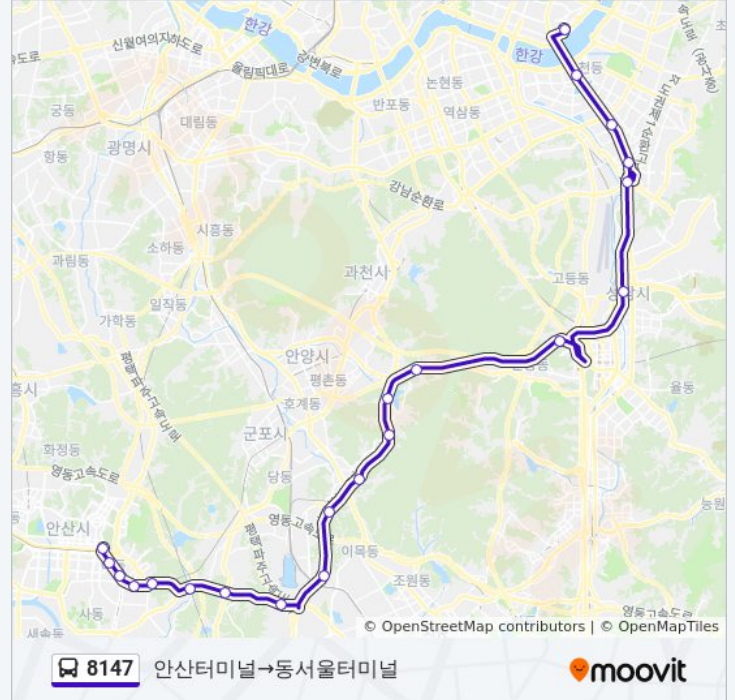

**방향: 동서울터미널→한대앞역(경유)**

정류장 20개  
[노선 일정 보기](#)

- 동서울터미널
- 잠실역
- 가락시장.가락시장역(중)
- 장지역
- 송파1c(경유)
- 성남1c(경유)
- 판교Jc(경유)
- 청계터널진입(경유)
- 학의1c(경유)
- 의왕터널(경유)
- 의왕톨게이트
- 신부곡1c(경유)
- 월암1c(경유)
- 대명고등학교
- 양촌1c(경유)
- 수인산업도로1(경유)
- 수인산업도로2(경유)
- 상록수역앞
- 매화초(경유)
- 한대앞역(경유)

**방향:** 동서울터미널→한대앞역(경유)  
**정거장:** 20  
**이동 시간:** 48 분  
**노선 요약:**

**방향: 안산터미널→동서울터미널**

정류장 21개  
[노선 일정 보기](#)

- 안산터미널
- 한대앞역(경유)
- 매화초(경유)
- 상록수역앞
- 수인산업도로2(경유)
- 수인산업도로1(경유)
- 양촌1c(경유)
- 대명고등학교
- 월암1c(경유)
- 신부곡1c(경유)
- 의왕틀게이트
- 의왕터널(경유)
- 학의1c(경유)
- 의왕청계영업소(경유)
- 판교Jc(경유)
- 성남1c(경유)
- 송파1c(경유)
- 장지역.가든파이브(중)

**8147 버스 시간표**

안산터미널→동서울터미널 경로 시간표:

일요일	오전 6:20 - 오후 8:50
월요일	오전 6:20 - 오후 8:50
화요일	오전 6:20 - 오후 8:50
수요일	오전 6:20 - 오후 8:50
목요일	오전 6:20 - 오후 8:50
금요일	오전 6:20 - 오후 8:50
토요일	오전 6:20 - 오후 8:50

**8147 버스 정보**

방향: 안산터미널→동서울터미널  
 정거장: 21  
 이동 시간: 57 분  
 노선 요약:

가락시장.가락시장역(중)

잠실역(중)

동서울터미널

8147 버스 시간표와 경로 지도는 [moovitapp.com](https://moovitapp.com) 에서 오프라인 PDF로 사용할 수 있습니다. [무빗 앱](#) url을 사용하여 실시간 버스 시간, 기차 일정 또는 지하철 일정과 서울시 내의 모든 대중 교통의 단계별 방향안내를 받을 수 있습니다.