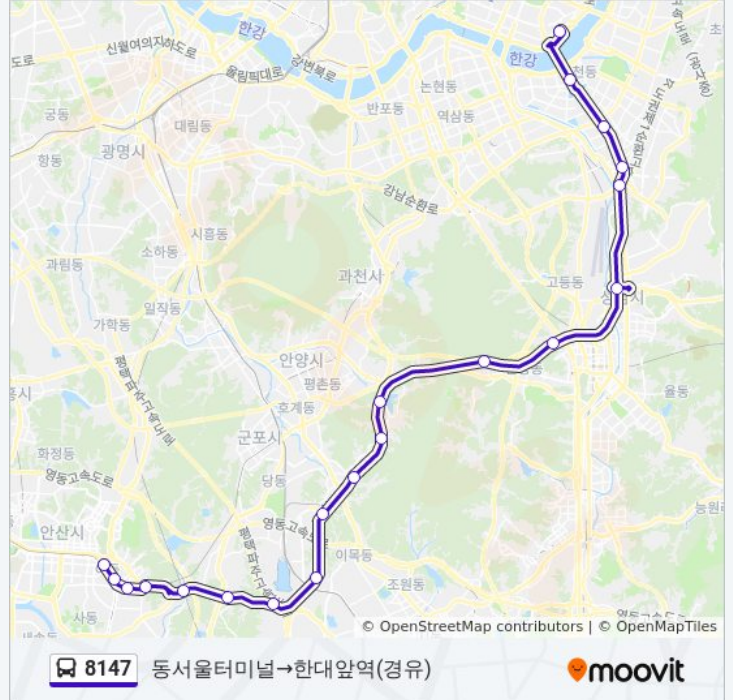

8147

동서울터미널→한대앞역(경유)

웹사이트 모드로 보기

8147 버스 노선 (동서울터미널→한대앞역(경유))은(는) 2 경로가 있습니다. 주중운영 시간은 다음과 같습니다:  
 (1) 동서울터미널→한대앞역(경유): 오전 7:00 - 오후 9:30(2) 안산터미널→동서울터미널: 오전 6:20 - 오후 8:50  
 내 근처의 가장 가까운 8147 버스를 찾으려면 무빗을 사용하여 다음 8147 버스 도착시간을 확인하세요.

**방향: 동서울터미널→한대앞역(경유)**

정류장 20개  
[노선 일정 보기](#)

- 동서울터미널
- 잠실역
- 가락시장.가락시장역(중)
- 장지역
- 송파1c(경유)
- 성남1c(경유)
- 판교Jc(경유)
- 청계터널진입(경유)
- 학의1c(경유)
- 의왕터널(경유)
- 의왕톨게이트
- 신부곡1c(경유)
- 월암1c(경유)
- 대명고등학교
- 양촌1c(경유)
- 수인산업도로1(경유)
- 수인산업도로2(경유)
- 상록수역앞
- 매화초(경유)
- 한대앞역(경유)

**8147 버스 시간표**

동서울터미널→한대앞역(경유) 경로 시간표:

일요일	오전 7:00 - 오후 9:30
월요일	오전 7:00 - 오후 9:30
화요일	오전 7:00 - 오후 9:30
수요일	오전 7:00 - 오후 9:30
목요일	오전 7:00 - 오후 9:30
금요일	오전 7:00 - 오후 9:30
토요일	오전 7:00 - 오후 9:30

**8147 버스 정보**

**방향:** 동서울터미널→한대앞역(경유)  
**정거장:** 20  
**이동 시간:** 48 분  
**노선 요약:**

**방향: 안산터미널→동서울터미널**

정류장 21개  
[노선 일정 보기](#)

- 안산터미널
- 한대앞역(경유)
- 매화초(경유)
- 상록수역앞
- 수인산업도로2(경유)
- 수인산업도로1(경유)
- 양촌1c(경유)
- 대명고등학교
- 월암1c(경유)
- 신부곡1c(경유)
- 의왕틀게이트
- 의왕터널(경유)
- 학의1c(경유)
- 의왕청계영업소(경유)
- 판교Jc(경유)
- 성남1c(경유)
- 송파1c(경유)
- 장지역.가든파이브(중)