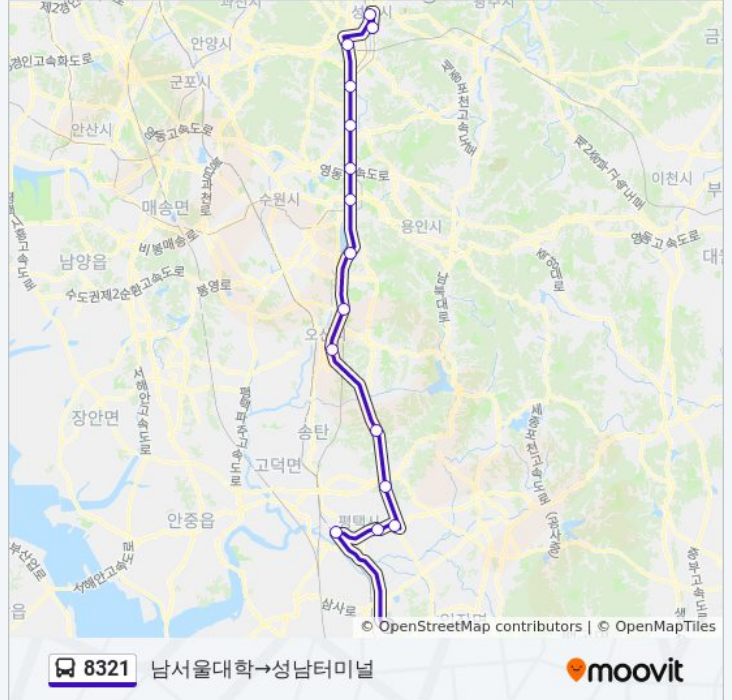

8321

남서울대학→성남터미널

웹사이트 모드로 보기

8321 버스 노선 (남서울대학→성남터미널)은(는) 2 경로가 있습니다. 주중운영 시간은 다음과 같습니다:

(1) 남서울대학→성남터미널: 오전 8:35 - 오후 7:05(2) 성남터미널→평택시외버스터미널출구: 오전 7:00 - 오후 8:30  
 내 근처의 가장 가까운 8321 버스를 찾으려면 무빗을 사용하여 다음 8321 버스 도착시간을 확인하세요.

**방향: 남서울대학→성남터미널**

정류장 16개

[노선 일정 보기](#)

- 남서울대학
- 평택시외버스터미널입구
- 평택대학교
- 안성Tg(경유)
- 안성Jc(경유)
- 안성휴게소(경유)
- 오산Ic(경유)
- 동탄Jc(경유)
- 기흥Ic(경유)
- 수원Ic(경유)
- 신갈Jc(경유)
- 죽전휴게소(경유)
- 서울요금소(경유)
- 판교Ic(경유)
- 성남Ic(경유)
- 성남터미널

**8321 버스 시간표**

남서울대학→성남터미널 경로 시간표:

일요일	오전 8:35 - 오후 7:05
월요일	오전 8:35 - 오후 7:05
화요일	오전 8:35 - 오후 7:05
수요일	오전 8:35 - 오후 7:05
목요일	오전 8:35 - 오후 7:05
금요일	오전 8:35 - 오후 7:05
토요일	오전 8:35 - 오후 7:05

**8321 버스 정보**

**방향:** 남서울대학→성남터미널

**정거장:** 16

**이동 시간:** 61 분

**노선 요약:**

**방향: 성남터미널→평택시외버스터미널출구**

정류장 15개  
[노선 일정 보기](#)

- 성남터미널
- 성남1c(경유)
- 판교1c(경유)
- 서울요금소(경유)
- 죽전휴게소(경유)
- 신갈Jc(경유)
- 수원1c(경유)
- 기흥1c(경유)
- 동탄Jc(경유)
- 오산1c(경유)
- 안성휴게소(경유)
- 안성Jc(경유)
- 안성Tg(경유)
- 평택대학교
- 평택시외버스터미널출구