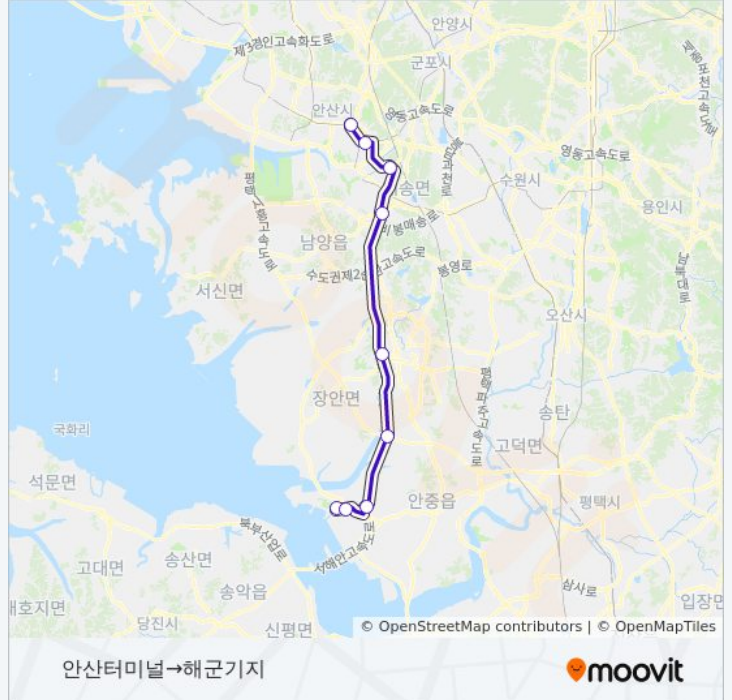

#### 방향: 안산터미널→해군기지

정류장 9개

[노선 일정 보기](#)

안산터미널

상록수역앞

매송Tg(경유)

비봉Ic(경유)

발안Ic(경유)

서평택Jc(경유)

서평택Tg(경유)

원정초교

해군기지

#### 8415 버스 시간표

안산터미널→해군기지 경로 시간표:

일요일	오전 8:20 - 오후 8:00
월요일	오전 8:20 - 오후 8:00
화요일	오전 8:20 - 오후 8:00
수요일	오전 8:20 - 오후 8:00
목요일	오전 8:20 - 오후 8:00
금요일	오전 8:20 - 오후 8:00
토요일	오전 8:20 - 오후 8:00

#### 8415 버스 정보

방향: 안산터미널→해군기지

정거장: 9

이동 시간: 37 분

노선 요약:

**방향: 안중버스터미널입구→안산터미널**

정류장 10개  
[노선 일정 보기](#)

- 안중버스터미널입구
- 해군기지
- 원정초교
- 서평택Tg(경유)
- 서평택Jc(경유)
- 발안Ic(경유)
- 비봉Ic(경유)
- 매송Tg(경유)
- 상록수역앞
- 안산터미널