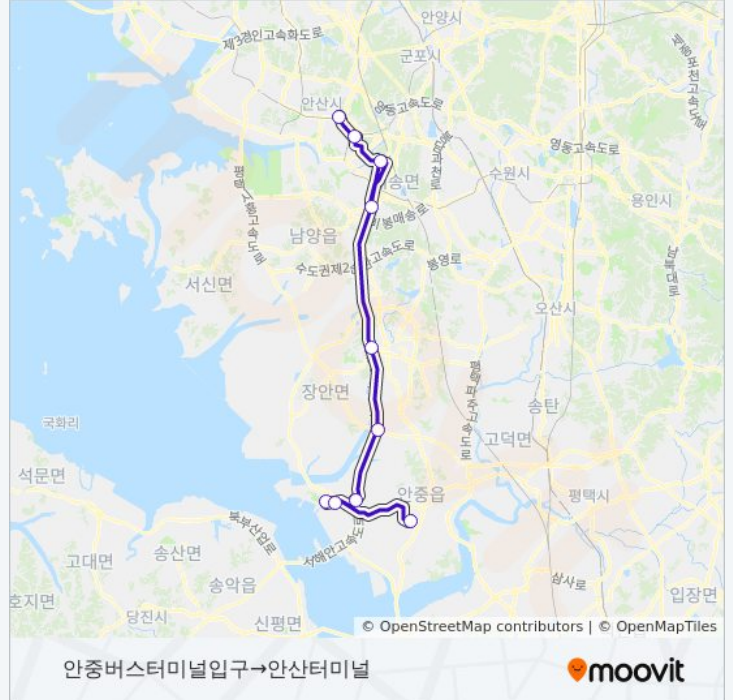

8415 버스 시간표와 경로 지도는 moovitapp.com 에서 오프라인 PDF로 사용할 수 있습니다. [무빗 앱](#) url을 사용하여 실시간 버스 시간, 기차 일정 또는 지하철 일정과 서울시 내의 모든 대중 교통의 단계별 방향안내를 받을 수 있습니다.

[무빗에 대해](#) · [MaaS 솔루션](#) · [지원 국가](#) · [무비터 커뮤니티](#)

© 2023 무빗 - 모든 권리가 보호됨

실시간 도착 시간을 확인하세요