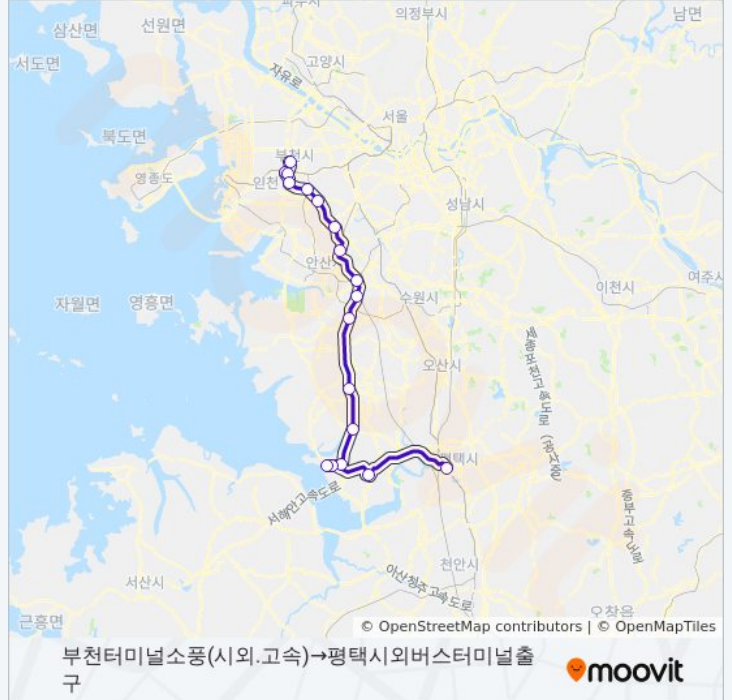

서평택Jc(경유)

서평택Tg(경유)

원정초교

해군기지

안중버스터미널출구

평택시외버스터미널출구

**8422 버스 시간표**

부천터미널소풍(시외.고속)→평택시외버스터미널출구 경로 시간표:

일요일	오전 8:40 - 오후 8:20
월요일	오전 8:40 - 오후 8:20
화요일	오전 8:40 - 오후 8:20
수요일	오전 8:40 - 오후 8:20
목요일	오전 8:40 - 오후 8:20
금요일	오전 8:40 - 오후 8:20
토요일	오전 8:40 - 오후 8:20

**8422 버스 정보**

**방향:** 부천터미널소풍(시외.고속)→평택시외버스터미널출구

**정거장:** 18

**이동 시간:** 79 분

**노선 요약:**

**방향: 평택시외버스터미널입구→송내남부역**

정류장 17개  
[노선 일정 보기](#)

- 평택시외버스터미널입구
- 안중버스터미널입구
- 해군기지
- 원정초교
- 서평택Tg(경유)
- 서평택Jc(경유)
- 발안Ic(경유)
- 비봉Ic(경유)
- 매송Ic(경유)
- 팔곡Jc(경유)
- 서서울Tg(경유)
- 도리Jc(경유)
- 안현Jc(경유)
- 시흥Ic(경유)
- 장수Ic(경유)
- 송내Ic(경유)
- 송내남부역