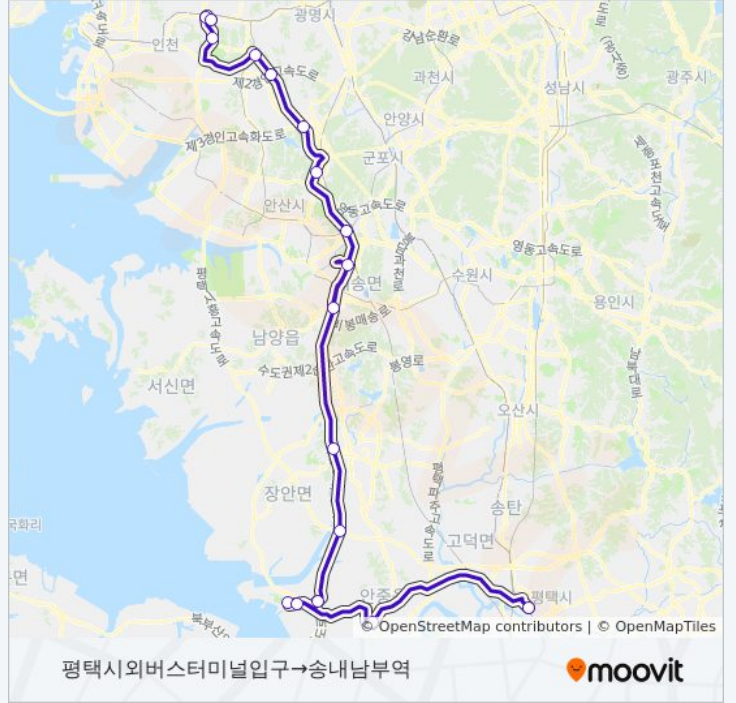

**정거장:** 18

**이동 시간:** 79 분

**노선 요약:**

**방향: 평택시외버스터미널입구→송내남부역**

정류장 17개  
[노선 일정 보기](#)

- 평택시외버스터미널입구
- 안중버스터미널입구
- 해군기지
- 원정초교
- 서평택Tg(경유)
- 서평택Jc(경유)
- 발안Ic(경유)
- 비봉Ic(경유)
- 매송Ic(경유)
- 팔곡Jc(경유)
- 서서울Tg(경유)
- 도리Jc(경유)
- 안현Jc(경유)
- 시흥Ic(경유)
- 장수Ic(경유)
- 송내Ic(경유)
- 송내남부역

**8422 버스 시간표**

평택시외버스터미널입구→송내남부역 경로 시간표:

일요일	오전 6:00 - 오후 5:40
월요일	오전 6:00 - 오후 5:40
화요일	오전 6:00 - 오후 5:40
수요일	오전 6:00 - 오후 5:40
목요일	오전 6:00 - 오후 5:40
금요일	오전 6:00 - 오후 5:40
토요일	오전 6:00 - 오후 5:40

**8422 버스 정보**

**방향:** 평택시외버스터미널입구→송내남부역  
**정거장:** 17  
**이동 시간:** 79 분  
**노선 요약:**

8422 버스 시간표와 경로 지도는 [moovitapp.com](https://moovitapp.com) 에서 오프라인 PDF로 사용할 수 있습니다. [무빗 앱](#) url을 사용하여 실시간 버스 시간, 기차 일정 또는 지하철 일정과 서울시 내의 모든 대중 교통의 단계별 방향안내를 받을 수 있습니다.