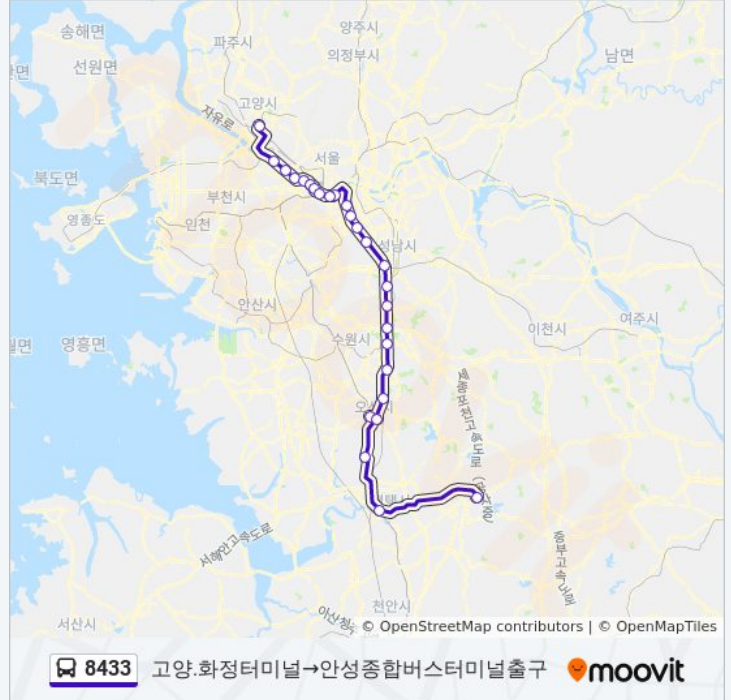

8433 버스 시간표

고양.화정터미널→안성종합버스터미널출구 경로 시간표:

일요일	오전 6:30 - 오후 3:30
월요일	오전 6:30 - 오후 3:30
화요일	오전 6:30 - 오후 3:30
수요일	오전 6:30 - 오후 3:30
목요일	오전 6:30 - 오후 3:30
금요일	오전 6:30 - 오후 3:30
토요일	오전 6:30 - 오후 3:30

8433 버스 정보

방향: 고양.화정터미널→안성종합버스터미널출구
정거장: 26
이동 시간: 98 분
노선 요약:

동탄Jc(경유)

오산Tg(경유)

오산버스터미널입구

송탄버스터미널입구

평택시외버스터미널입구

안성종합버스터미널출구

방향: 동아방송대→고양.화정터미널

정류장 31개

[노선 일정 보기](#)

동아방송대

중앙대입구

대림동산

구)공도정류장

평택시외버스터미널출구

송탄버스터미널출구