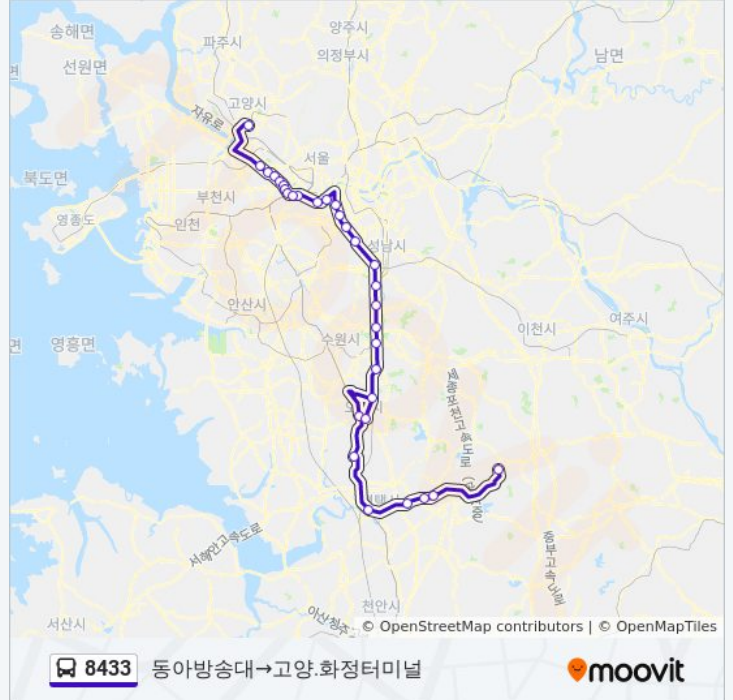

8433 버스 정보

방향: 동아방송대→고양.화정터미널

정거장: 31

이동 시간: 110 분

노선 요약:

반포1c(경유)
반포대교(경유)
동작대교(경유)
수산시장(경유)
여의교(경유)
서울교(경유)
여의2교(경유)
여의하류(경유)
양화대교(경유)
성산대교(경유)
염창교(경유)
가양대교(경유)
고양.화정터미널

8433 버스 시간표와 경로 지도는 moovitapp.com 에서 오프라인 PDF로 사용할 수 있습니다. [무빗 앱](#) url을 사용하여 실시간 버스 시간, 기차 일정 또는 지하철 일정과 서울시 내의 모든 대중 교통의 단계별 방향안내를 받을 수 있습니다.