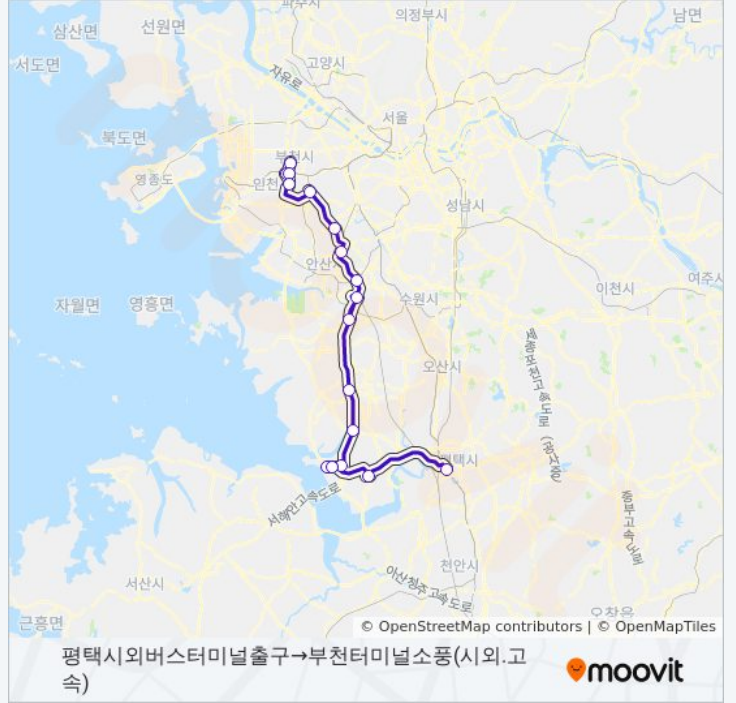

**방향:** 부천소풍터미널(경유)→안중버스터미널입구  
**정거장:** 18  
**이동 시간:** 79 분  
**노선 요약:**

**방향: 평택시외버스터미널출구→부천터미널소풍  
(시외.고속)**

정류장 18개  
[노선 일정 보기](#)

- 평택시외버스터미널출구
- 안중버스터미널출구
- 원정초교
- 해군기지
- 원정초교
- 서평택Tg(경유)
- 서평택Jc(경유)
- 발안Ic(경유)
- 비봉Ic(경유)
- 매송Ic(경유)
- 팔곡Jc(경유)
- 서서울Tg(경유)
- 도리Jc(경유)
- 시흥Ic(경유)
- 장수Ic(경유)
- 송내Ic(경유)
- 송내역남부
- 부천터미널소풍(시외.고속)

**8434 버스 시간표**

평택시외버스터미널출구→부천터미널소풍(시외.고속) 경로 시간표:

일요일	오전 6:00 - 오후 7:20
월요일	오전 6:00 - 오후 7:20
화요일	오전 6:00 - 오후 7:20
수요일	오전 6:00 - 오후 7:20
목요일	오전 6:00 - 오후 7:20
금요일	오전 6:00 - 오후 7:20
토요일	오전 6:00 - 오후 7:20

**8434 버스 정보**

**방향:** 평택시외버스터미널출구→부천터미널소풍(시외.고속)

**정거장:** 18

**이동 시간:** 84 분

**노선 요약:**

8434 버스 시간표와 경로 지도는 [moovitapp.com](https://moovitapp.com) 에서 오프라인 PDF로 사용할 수 있습니다. [무빗 앱](#) url을 사용하여 실시간 버스 시간, 기차 일정 또는 지하철 일정과 서울시 내의 모든 대중 교통의 단계별 방향안내를 받을 수 있습니다.