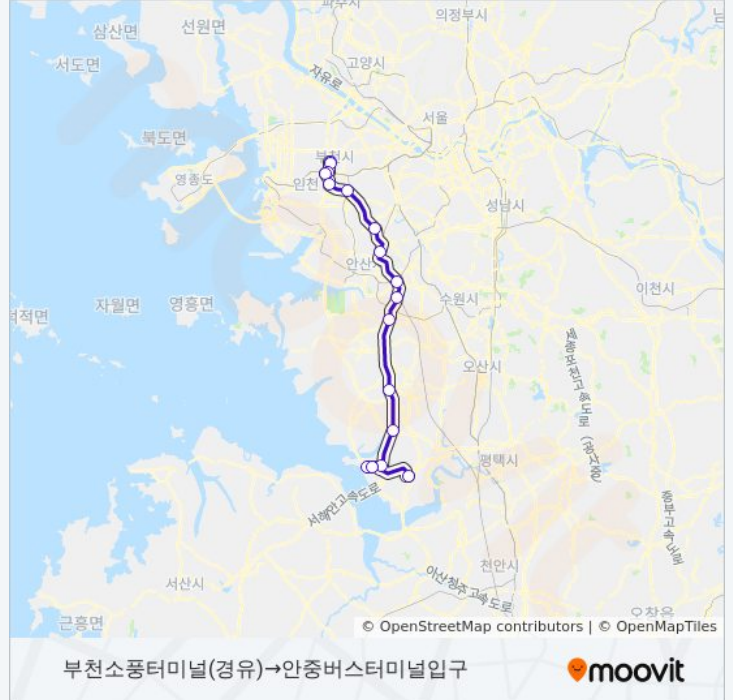

**방향: 평택시외버스터미널출구→부천터미널소풍
(시외.고속)**

정류장 18개
[노선 일정 보기](#)

- 평택시외버스터미널출구
- 안중버스터미널출구
- 원정초교
- 해군기지
- 원정초교
- 서평택Tg(경유)
- 서평택Jc(경유)
- 발안Ic(경유)
- 비봉Ic(경유)
- 매송Ic(경유)
- 팔곡Jc(경유)
- 서서울Tg(경유)
- 도리Jc(경유)
- 시흥Ic(경유)
- 장수Ic(경유)
- 송내Ic(경유)
- 송내역남부
- 부천터미널소풍(시외.고속)

8434 버스 시간표

평택시외버스터미널출구→부천터미널소풍(시외.고속) 경로 시간표:

일요일	오전 6:00 - 오후 7:20
월요일	오전 6:00 - 오후 7:20
화요일	오전 6:00 - 오후 7:20
수요일	오전 6:00 - 오후 7:20
목요일	오전 6:00 - 오후 7:20
금요일	오전 6:00 - 오후 7:20
토요일	오전 6:00 - 오후 7:20

8434 버스 정보

방향: 평택시외버스터미널출구→부천터미널소풍(시외.고속)

정거장: 18

이동 시간: 84 분

노선 요약: