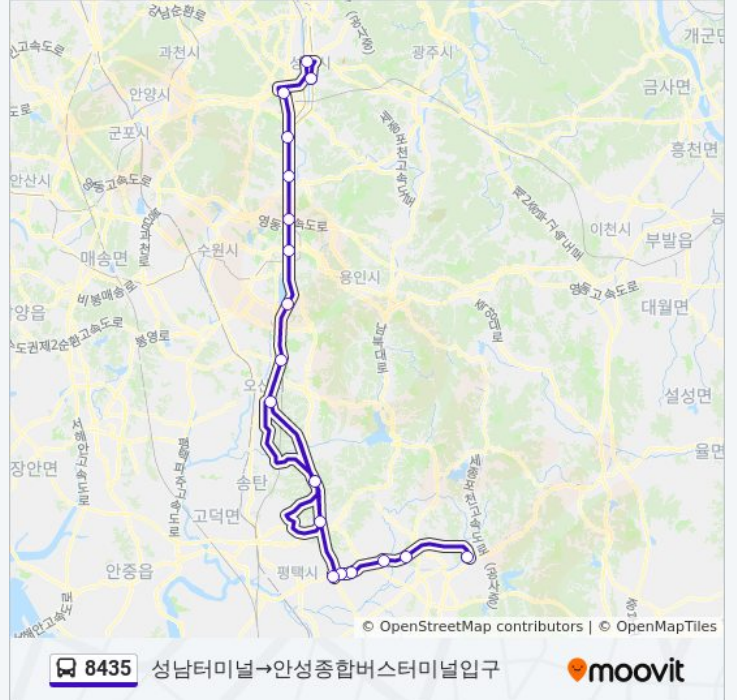

8435 버스 시간표

동아방송대→성남터미널 경로 시간표:

일요일	오전 5:30 - 오후 7:30
월요일	오전 5:30 - 오후 7:30
화요일	오전 5:30 - 오후 7:30
수요일	오전 5:30 - 오후 7:30
목요일	오전 5:30 - 오후 7:30
금요일	오전 5:30 - 오후 7:30
토요일	오전 5:30 - 오후 7:30

8435 버스 정보

방향: 동아방송대→성남터미널
정거장: 19
이동 시간: 69 분
노선 요약:

방향: 성남터미널→안성종합버스터미널입구

정류장 18개
[노선 일정 보기](#)

- 성남터미널
- 성남Ic(경유)
- 판교Ic(경유)
- 서울요금소(경유)
- 죽전휴게소(경유)
- 신갈Jc(경유)
- 수원Ic(경유)
- 기흥Ic(경유)
- 동탄Jc(경유)
- 오산Ic(경유)
- 안성휴게소(경유)
- 안성Jc(경유)
- 안성Tg(경유)
- 주은.풍림아파트
- 구)공도정류장
- 대림동산
- 중앙대입구
- 안성종합버스터미널입구

8435 버스 시간표

성남터미널→안성종합버스터미널입구 경로 시간표:

일요일	오전 7:20 - 오후 8:20
월요일	오전 7:20 - 오후 8:20
화요일	오전 7:20 - 오후 8:20
수요일	오전 7:20 - 오후 8:20
목요일	오전 7:20 - 오후 8:20
금요일	오전 7:20 - 오후 8:20
토요일	오전 7:20 - 오후 8:20

8435 버스 정보

방향: 성남터미널→안성종합버스터미널입구
정거장: 18
이동 시간: 61 분
노선 요약: