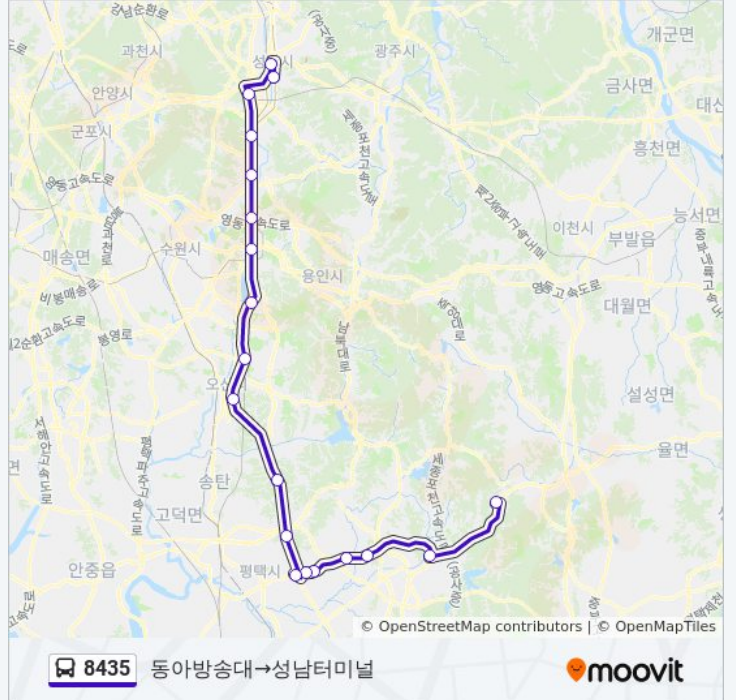

8435

동아방송대→성남터미널

웹사이트 모드로 보기

8435 버스 노선 (동아방송대→성남터미널)은(는) 2 경로가 있습니다. 주중운영 시간은 다음과 같습니다:
 (1) 동아방송대→성남터미널: 오전 5:30 - 오후 7:30(2) 성남터미널→안성종합버스터미널입구: 오전 7:20 - 오후 8:20
 내 근처의 가장 가까운 8435 버스를 찾으려면 무빗을 사용하여 다음 8435 버스 도착시간을 확인하세요.

방향: 동아방송대→성남터미널

정류장 19개
[노선 일정 보기](#)

- 동아방송대
- 안성종합버스터미널출구
- 중앙대입구
- 대림동산
- 구)공도정류장
- 주은.풍림아파트
- 안성Tg(경유)
- 안성Jc(경유)
- 안성휴게소(경유)
- 오산Ic(경유)
- 동탄Jc(경유)
- 기흥Ic(경유)
- 수원Ic(경유)
- 신갈Jc(경유)
- 죽전휴게소(경유)
- 서울요금소(경유)
- 판교Ic(경유)
- 성남Ic(경유)
- 성남터미널

8435 버스 시간표

동아방송대→성남터미널 경로 시간표:

일요일	오전 5:30 - 오후 7:30
월요일	오전 5:30 - 오후 7:30
화요일	오전 5:30 - 오후 7:30
수요일	오전 5:30 - 오후 7:30
목요일	오전 5:30 - 오후 7:30
금요일	오전 5:30 - 오후 7:30
토요일	오전 5:30 - 오후 7:30

8435 버스 정보

방향: 동아방송대→성남터미널
정거장: 19
이동 시간: 69 분
노선 요약: