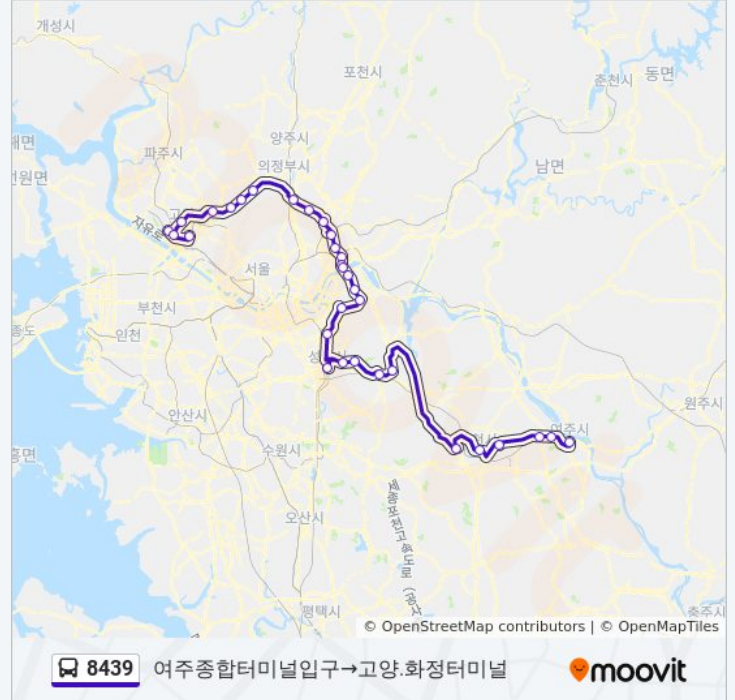

8439 버스 시간표

여주종합터미널입구→고양.화정터미널 경로 시간표:

일요일	오전 8:05 - 오후 5:05
월요일	오전 8:05 - 오후 5:05
화요일	오전 8:05 - 오후 5:05
수요일	오전 8:05 - 오후 5:05
목요일	오전 8:05 - 오후 5:05
금요일	오전 8:05 - 오후 5:05
토요일	오전 8:05 - 오후 5:05

8439 버스 정보

방향: 여주종합터미널입구→고양.화정터미널
정거장: 32
이동 시간: 112 분
노선 요약:

남양주Ic(경유)

구리Ic(경유)

퇴계원Ic(경유)

별내Ic(경유)

수락산(경유)

의정부Ic(경유)

송추Ic(경유)

노고산(경유)

양주영업소(경유)

통일로Ic(경유)

고양Ic(경유)

일산Ic진출(경유)

고양(백석)종합터미널

고양.화정터미널

8439 버스 시간표와 경로 지도는 moovitapp.com 에서 오프라인 PDF로 사용할 수 있습니다. [무빗 앱](#) url을 사용하여 실시간 버스 시간, 기차 일정 또는 지하철 일정과 서울시 내의 모든 대중 교통의 단계별 방향안내를 받을 수 있습니다.