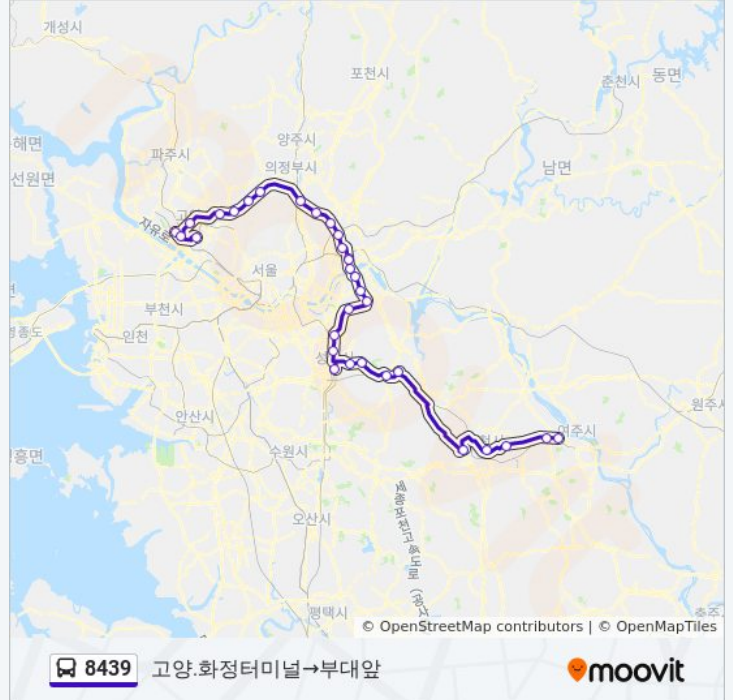

성남터미널
갈현lc(경유)
갈현교차로(경유)
장지lc(경유)
광주터미널출구
서이천Tg(경유)
이천종합터미널입구
부발
능서
부대앞

방향: 여주종합터미널입구→고양.화정터미널

정류장 32개
[노선 일정 보기](#)

여주종합터미널입구
부대앞
능서
부발
이천종합터미널출구
서이천Tg(경유)
광주터미널입구
장지lc(경유)
갈현교차로(경유)
갈현lc(경유)
성남터미널
송파lc(경유)
서하남lc(경유)
하남Jc(경유)
상일lc(경유)
강일lc(경유)
토평lc(경유)
구리영업소(경유)

8439 버스 시간표

여주종합터미널입구→고양.화정터미널 경로 시간표:

일요일	오전 8:05 - 오후 5:05
월요일	오전 8:05 - 오후 5:05
화요일	오전 8:05 - 오후 5:05
수요일	오전 8:05 - 오후 5:05
목요일	오전 8:05 - 오후 5:05
금요일	오전 8:05 - 오후 5:05
토요일	오전 8:05 - 오후 5:05

8439 버스 정보

방향: 여주종합터미널입구→고양.화정터미널
정거장: 32
이동 시간: 112 분
노선 요약: