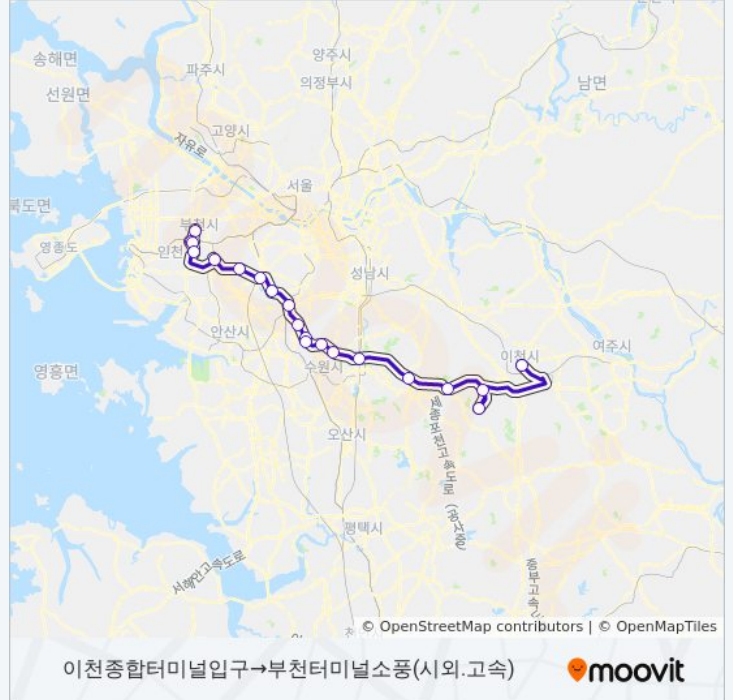

**8440 버스 시간표**

부천소풍터미널(경유)→덕평1리 경로 시간표:

일요일	오전 7:00 - 오후 8:00
월요일	오전 7:00 - 오후 8:00
화요일	오전 7:00 - 오후 8:00
수요일	오전 7:00 - 오후 8:00
목요일	오전 7:00 - 오후 8:00
금요일	오전 7:00 - 오후 8:00
토요일	오전 7:00 - 오후 8:00

**8440 버스 정보**

**방향:** 부천소풍터미널(경유)→덕평1리

**정거장:** 19

**이동 시간:** 66 분

**노선 요약:**

**방향: 이천종합터미널입구→부천터미널소풍(시외.고속)**

정류장 20개  
[노선 일정 보기](#)

- 이천종합터미널입구
- 청강문화산업대입구
- 덕평1리
- 양지Ic(경유)
- 용인Ic(경유)
- 신갈Jc(경유)
- 동수원Ic(경유)
- 광고터널(경유)
- 북수원Ic(경유)
- 북수원Tg(경유)
- 고천파출소
- 무궁화코오롱아파트
- 안양시외버스정류장(상행)
- 일직Jc(경유)
- 광명Ic(경유)
- 시흥Ic(경유)
- 장수Ic(경유)
- 송내Ic(경유)

### 8440 버스 시간표

이천종합터미널입구→부천터미널소풍(시외.고속) 경로 시간표:

일요일	오전 6:50 - 오후 7:50
월요일	오전 6:50 - 오후 7:50
화요일	오전 6:50 - 오후 7:50
수요일	오전 6:50 - 오후 7:50
목요일	오전 6:50 - 오후 7:50
금요일	오전 6:50 - 오후 7:50
토요일	오전 6:50 - 오후 7:50

### 8440 버스 정보

**방향:** 이천종합터미널입구→부천터미널소풍(시외.고속)

**정거장:** 20  
**이동 시간:** 77 분  
**노선 요약:**

송내남부역

부천터미널소풍(시외.고속)

8440 버스 시간표와 경로 지도는 [moovitapp.com](https://moovitapp.com) 에서 오프라인 PDF로 사용할 수 있습니다. [무빗 앱](#) url을 사용하여 실시간 버스 시간, 기차 일정 또는 지하철 일정과 서울시 내의 모든 대중 교통의 단계별 방향안내를 받을 수 있습니다.