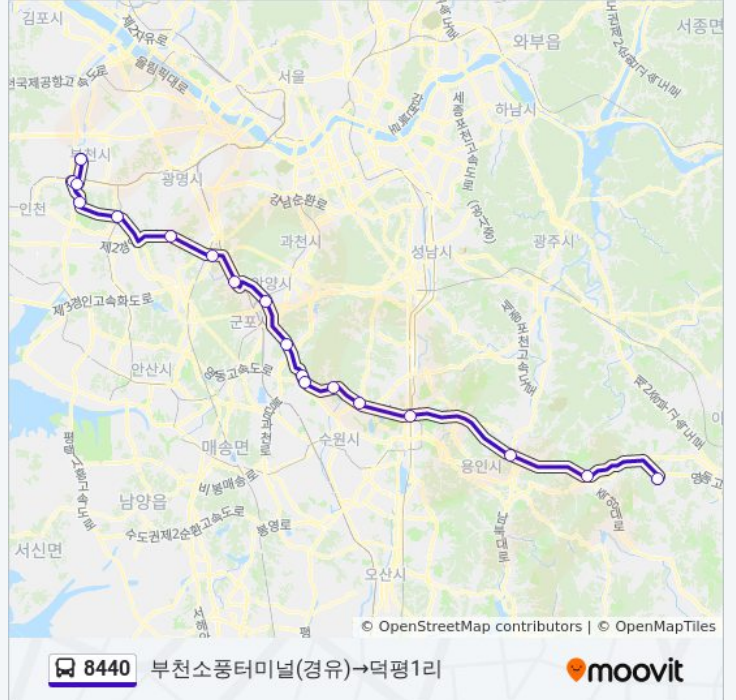

**방향: 부천소풍터미널(경유)→덕평1리**

정류장 19개

[노선 일정 보기](#)

- 부천소풍터미널(경유)
- 부천터미널소풍(시외.고속)
- 구산사거리
- 송내Ic(경유)
- 장수Ic(경유)
- 시흥Ic(경유)
- 광명Ic(경유)
- 일직Jc(경유)
- 안양시외버스정류장(하행)
- 내촌마을
- 의왕시고천시외버스정류장
- 북수원Tg(경유)
- 북수원Ic(경유)
- 광고터널(경유)
- 동수원Ic(경유)
- 신갈Jc(경유)
- 용인Ic(경유)
- 양지Ic(경유)
- 덕평1리

**8440 버스 시간표**

부천소풍터미널(경유)→덕평1리 경로 시간표:

일요일	오전 7:00 - 오후 8:00
월요일	오전 7:00 - 오후 8:00
화요일	오전 7:00 - 오후 8:00
수요일	오전 7:00 - 오후 8:00
목요일	오전 7:00 - 오후 8:00
금요일	오전 7:00 - 오후 8:00
토요일	오전 7:00 - 오후 8:00

**8440 버스 정보**

**방향:** 부천소풍터미널(경유)→덕평1리

**정거장:** 19

**이동 시간:** 66 분

**노선 요약:**

**방향: 이천종합터미널입구→부천터미널소풍(시외.고속)**

정류장 20개  
[노선 일정 보기](#)

- 이천종합터미널입구
- 청강문화산업대입구
- 덕평1리
- 양지Ic(경유)
- 용인Ic(경유)
- 신갈Jc(경유)
- 동수원Ic(경유)
- 광고터널(경유)
- 북수원Ic(경유)
- 북수원Tg(경유)
- 고천파출소
- 무궁화코오롱아파트
- 안양시외버스정류장(상행)
- 일직Jc(경유)
- 광명Ic(경유)
- 시흥Ic(경유)
- 장수Ic(경유)
- 송내Ic(경유)