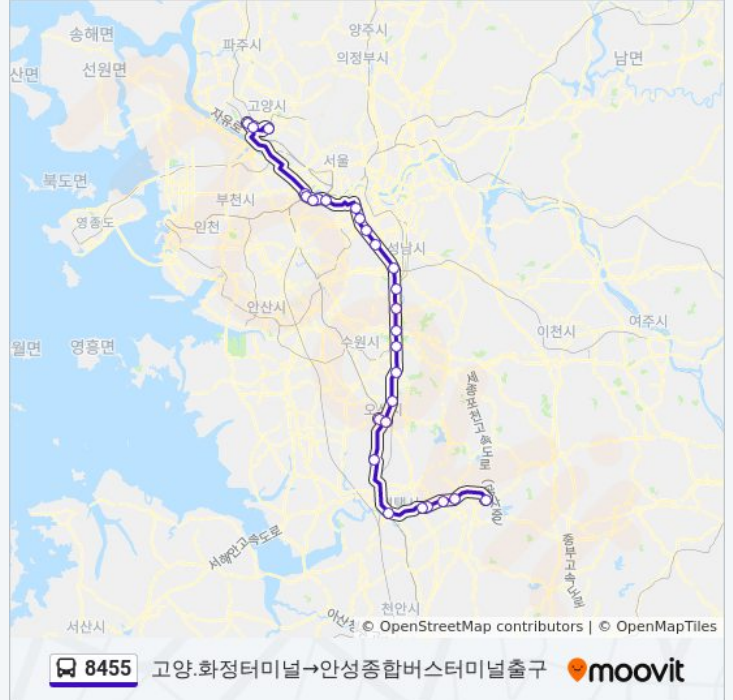

방향: 고양.화정터미널→안성종합버스터미널출구

정류장 28개
[노선 일정 보기](#)

- 고양.화정터미널
- 고양(백석)종합터미널
- 일산1c진입(경유)
- 여의2교(경유)
- 서울교(경유)
- 여의교(경유)
- 수산시장(경유)
- 한강대교(경유)
- 반포1c(경유)
- 서초1c(경유)
- 양재1c(경유)
- 청계산(경유)
- 판교1c(경유)
- 서울요금소(경유)
- 죽전휴게소(경유)
- 신갈Jc(경유)
- 수원1c(경유)
- 기흥1c(경유)
- 동탄Jc(경유)
- 오산Tg(경유)

8455 버스 시간표

고양.화정터미널→안성종합버스터미널출구 경로 시간표:

일요일	오전 6:30 - 오전 9:30
월요일	오전 6:30 - 오전 9:30
화요일	오전 6:30 - 오전 9:30
수요일	오전 6:30 - 오전 9:30
목요일	오전 6:30 - 오전 9:30
금요일	오전 6:30 - 오전 9:30
토요일	오전 6:30 - 오전 9:30

8455 버스 정보

방향: 고양.화정터미널→안성종합버스터미널출구
정거장: 28
이동 시간: 108 분
노선 요약:

오산버스터미널입구
 송탄버스터미널입구
 평택시외버스터미널입구
 주은.풍림아파트
 구)공도정류장
 대림동산
 중앙대입구
 안성종합버스터미널출구

방향: 동아방송대→고양.화정터미널

정류장 27개
[노선 일정 보기](#)

동아방송대
 안성종합버스터미널입구
 중앙대입구
 대림동산
 구)공도정류장
 주은.풍림아파트
 평택시외버스터미널출구
 송탄버스터미널출구
 오산버스터미널출구
 오산Tg(경유)
 동탄Jc(경유)
 기흥Ic(경유)
 신갈Jc(경유)
 죽전휴게소(경유)
 서울요금소(경유)
 판교Ic(경유)
 청계산(경유)
 양재Ic(경유)

8455 버스 시간표

동아방송대→고양.화정터미널 경로 시간표:

일요일	오후 4:00 - 오후 7:00
월요일	오후 4:00 - 오후 7:00
화요일	오후 4:00 - 오후 7:00
수요일	오후 4:00 - 오후 7:00
목요일	오후 4:00 - 오후 7:00
금요일	오후 4:00 - 오후 7:00
토요일	오후 4:00 - 오후 7:00

8455 버스 정보

방향: 동아방송대→고양.화정터미널
 정거장: 27
 이동 시간: 121 분
 노선 요약: