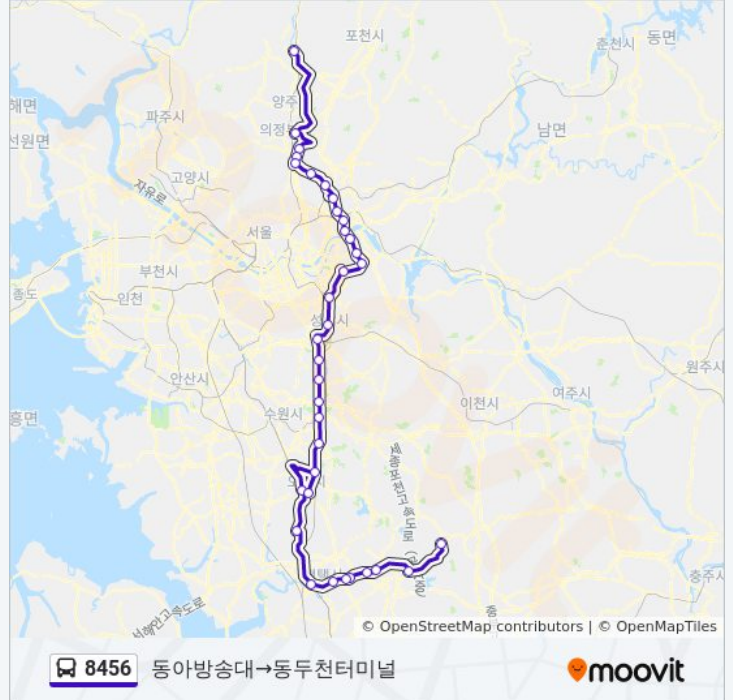

방향: 동두천터미널→안성종합버스터미널입구

정거장: 34

이동 시간: 113 분

노선 요약:

수원Ic(경유)
 기흥Ic(경유)
 동탄Jc(경유)
 오산Tg(경유)
 오산버스터미널입구
 송탄버스터미널입구
 평택시외버스터미널출구
 평택대학교
 주은.풍림아파트
 구)공도정류장
 대림동산
 중앙대입구
 안성종합버스터미널입구

방향: 동아방송대→동두천터미널

정류장 35개
[노선 일정 보기](#)

동아방송대
 안성종합버스터미널출구
 중앙대입구
 대림동산
 구)공도정류장
 주은.풍림아파트
 평택대학교
 평택시외버스터미널입구
 송탄버스터미널출구
 오산버스터미널출구
 오산Tg(경유)
 동탄Jc(경유)
 기흥Ic(경유)
 수원Ic(경유)
 신갈Jc(경유)
 죽전휴게소(경유)

8456 버스 시간표

동아방송대→동두천터미널 경로 시간표:

일요일	오전 8:20 - 오후 2:20
월요일	오전 8:20 - 오후 2:20
화요일	오전 8:20 - 오후 2:20
수요일	오전 8:20 - 오후 2:20
목요일	오전 8:20 - 오후 2:20
금요일	오전 8:20 - 오후 2:20
토요일	오전 8:20 - 오후 2:20

8456 버스 정보

방향: 동아방송대→동두천터미널
정거장: 35
이동 시간: 130 분
노선 요약:

- 서울요금소(경유)
- 판교Ic(경유)
- 성남Ic(경유)
- 송파Ic(경유)
- 서하남Ic(경유)
- 하남Jc(경유)
- 상일Ic(경유)
- 강일Ic(경유)
- 토평Ic(경유)
- 남양주Ic(경유)
- 구리Ic(경유)
- 퇴계원Ic(경유)
- 별내Ic(경유)
- 수락산(경유)
- 의정부Ic(경유)
- 장암역삼거리(경유)
- 장암주공삼거리(경유)
- 의정부공영버스
- 동두천터미널