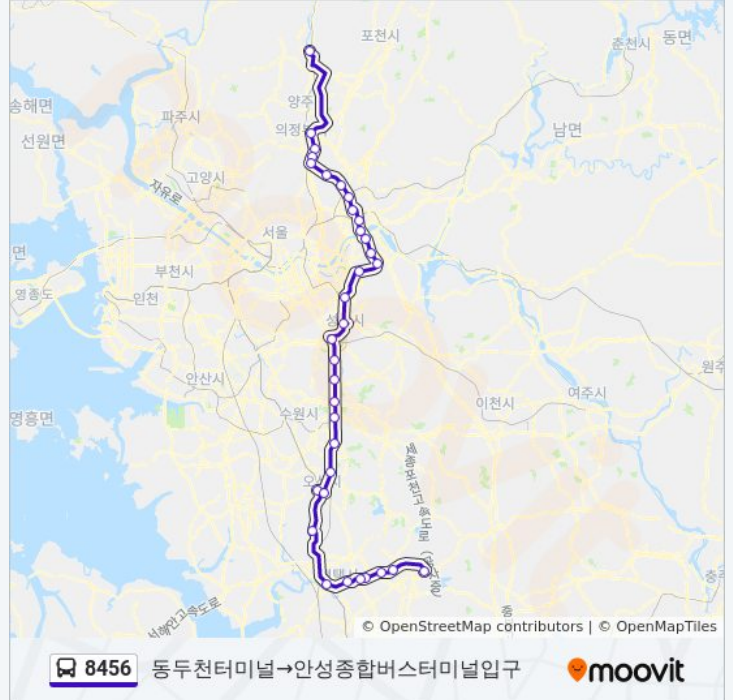

8456

동두천터미널→안성종합버스터미널입구

웹사이트 모드로 보기

8456 버스 노선 (동두천터미널→안성종합버스터미널입구)은(는) 2 경로가 있습니다. 주중운영 시간은 다음과 같습니다:
 (1) 동두천터미널→안성종합버스터미널입구: 오전 7:40 - 오전 10:40(2) 동아방송대→동두천터미널: 오전 8:20 - 오후 2:20

내 근처의 가장 가까운 8456 버스를 찾으려면 무빗을 사용하여 다음 8456 버스 도착시간을 확인하세요.

8456 버스 시간표

동두천터미널→안성종합버스터미널입구 경로 시간표:

일요일	오전 7:40 - 오전 10:40
월요일	오전 7:40 - 오전 10:40
화요일	오전 7:40 - 오전 10:40
수요일	오전 7:40 - 오전 10:40
목요일	오전 7:40 - 오전 10:40
금요일	오전 7:40 - 오전 10:40
토요일	오전 7:40 - 오전 10:40

8456 버스 정보

방향: 동두천터미널→안성종합버스터미널입구

정거장: 34

이동 시간: 113 분

노선 요약:

수원Ic(경유)
 기흥Ic(경유)
 동탄Jc(경유)
 오산Tg(경유)
 오산버스터미널입구
 송탄버스터미널입구
 평택시외버스터미널출구
 평택대학교
 주은.풍림아파트
 구)공도정류장
 대림동산
 중앙대입구
 안성종합버스터미널입구

방향: 동아방송대→동두천터미널

정류장 35개
[노선 일정 보기](#)