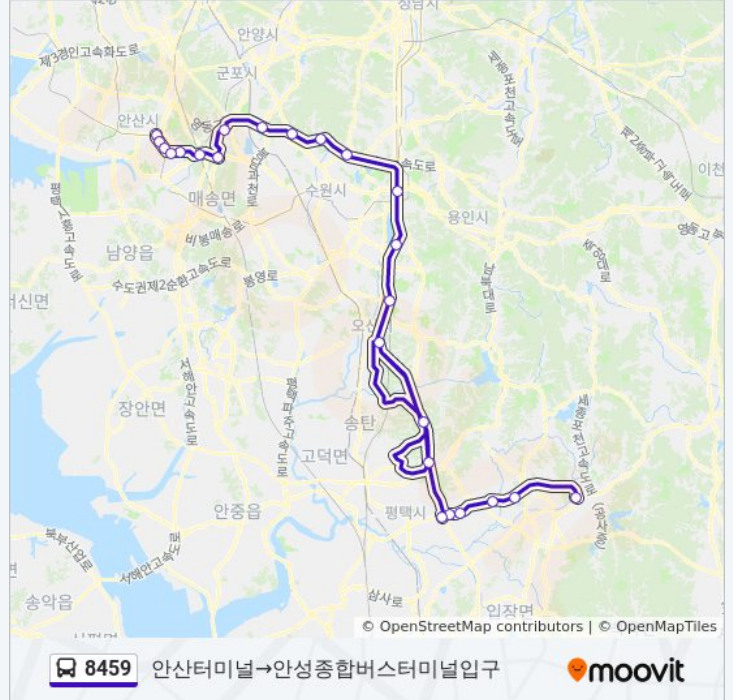

안성Tg(경유)

주은.풍림아파트

구)공도정류장

대림동산

중앙대입구

안성종합버스터미널입구

8459 버스 시간표와 경로 지도는 moovitapp.com 에서 오프라인 PDF로 사용할 수 있습니다. [무빗 앱](#) url을 사용하여 실시간 버스 시간, 기차 일정 또는 지하철 일정과 서울시 내의 모든 대중 교통의 단계별 방향안내를 받을 수 있습니다.

[무빗에 대해](#) · [MaaS 솔루션](#) · [지원 국가](#) · [무비터 커뮤니티](#)

© 2023 무빗 - 모든 권리가 보호됨

실시간 도착 시간을 확인하세요