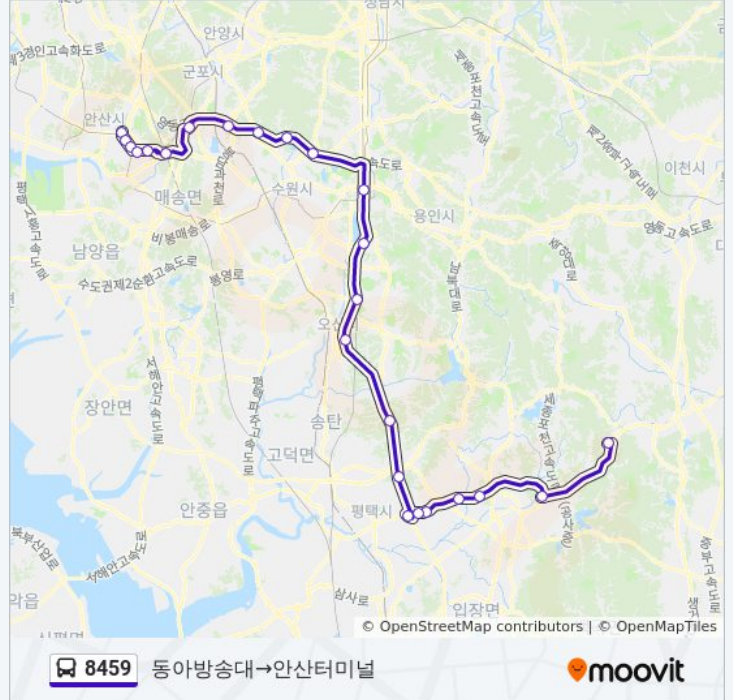

8459

동아방송대→안산터미널

웹사이트 모드로 보기

8459 버스 노선 (동아방송대→안산터미널)은(는) 2 경로가 있습니다. 주중운영 시간은 다음과 같습니다:  
 (1) 동아방송대→안산터미널: 오전 6:50 - 오후 7:40(2) 안산터미널→안성종합버스터미널입구: 오전 6:40 - 오후 7:30  
 내 근처의 가장 가까운 8459 버스를 찾으려면 무빗을 사용하여 다음 8459 버스 도착시간을 확인하세요.

**방향: 동아방송대→안산터미널**

정류장 24개  
[노선 일정 보기](#)

- 동아방송대
- 안성종합버스터미널출구
- 중앙대입구
- 대림동산
- 구)공도정류장
- 주은.풍림아파트
- 안성Tg(경유)
- 안성Jc(경유)
- 안성휴계소(경유)
- 오산Ic(경유)
- 동탄Jc(경유)
- 기흥Ic(경유)
- 수원Ic(경유)
- 동수원Ic(경유)
- 광교터널(경유)
- 북수원Ic(경유)
- 부곡Ic(경유)
- 군포Tg(경유)
- 수인산업도로1(경유)
- 수인산업도로2(경유)
- 상록수역앞
- 매화초(경유)

**8459 버스 시간표**

동아방송대→안산터미널 경로 시간표:

일요일	오전 6:50 - 오후 7:40
월요일	오전 6:50 - 오후 7:40
화요일	오전 6:50 - 오후 7:40
수요일	오전 6:50 - 오후 7:40
목요일	오전 6:50 - 오후 7:40
금요일	오전 6:50 - 오후 7:40
토요일	오전 6:50 - 오후 7:40

**8459 버스 정보**

**방향:** 동아방송대→안산터미널  
**정거장:** 24  
**이동 시간:** 83 분  
**노선 요약:**

한대앞역(경유)

안산터미널

**방향: 안산터미널→안성종합버스터미널입구**

정류장 24개

[노선 일정 보기](#)

안산터미널

한대앞역(경유)