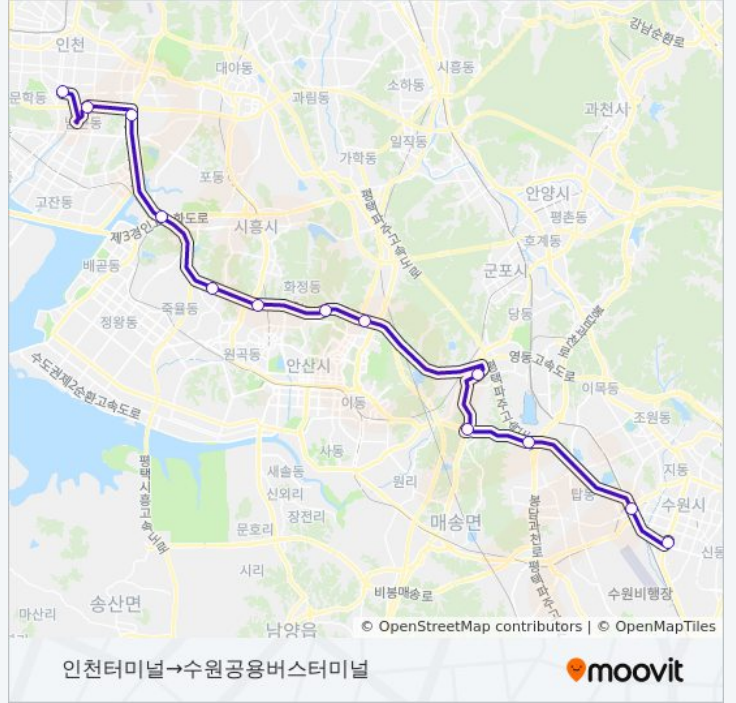

8805 버스 시간표와 경로 지도는 moovitapp.com 에서 오프라인 PDF로 사용할 수 있습니다. [무빗 앱](#) url을 사용하여 실시간 버스 시간, 기차 일정 또는 지하철 일정과 서울시 내의 모든 대중 교통의 단계별 방향안내를 받을 수 있습니다.

[무빗에 대해](#) · [MaaS 솔루션](#) · [지원 국가](#) · [무비터 커뮤니티](#)

© 2023 무빗 - 모든 권리가 보호됨

실시간 도착 시간을 확인하세요