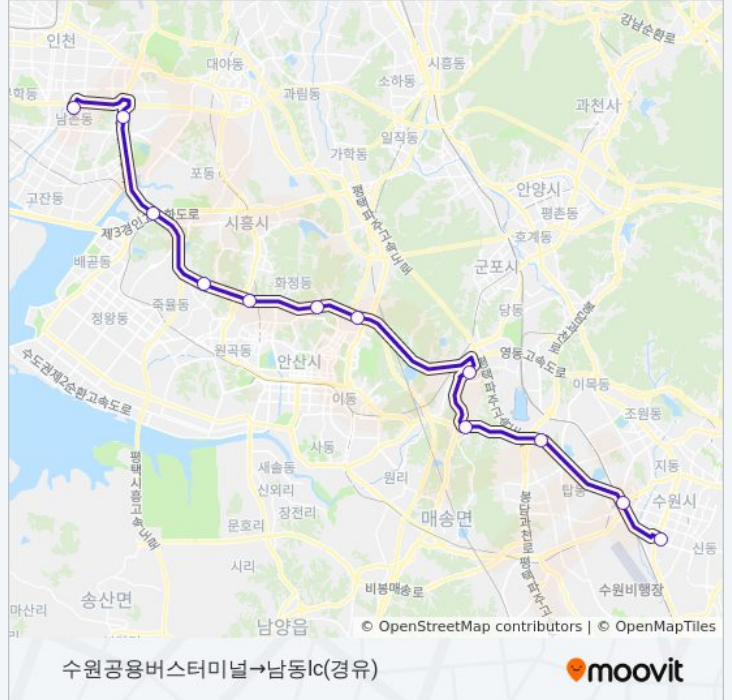

**방향: 수원공용버스터미널→남동1c(경유)**

정류장 12개

[노선 일정 보기](#)

- 수원공용버스터미널
- 수원역
- 서수원1c(경유)
- 양촌1c(경유)
- 군포Tg(경유)
- 안산Jc(경유)
- 안산1c(경유)
- 서안산1c(경유)
- 군자Tg(경유)
- 월곶1c(경유)
- 서창Jc(경유)
- 남동1c(경유)

**8805 버스 시간표**

수원공용버스터미널→남동1c(경유) 경로 시간표:

일요일	오전 7:20 - 오후 4:20
월요일	오전 7:20 - 오후 4:20
화요일	오전 7:20 - 오후 4:20
수요일	오전 7:20 - 오후 4:20
목요일	오전 7:20 - 오후 4:20
금요일	오전 7:20 - 오후 4:20
토요일	오전 7:20 - 오후 4:20

**8805 버스 정보**

**방향:** 수원공용버스터미널→남동1c(경유)

**정거장:** 12

**이동 시간:** 37 분

**노선 요약:**

**방향: 인천터미널→수원공용버스터미널**

정류장 13개  
[노선 일정 보기](#)

- 인천터미널
- 남동Ic(경유)
- 서창Jc(경유)
- 월곶Ic(경유)
- 군자Tg(경유)
- 서안산Ic(경유)
- 안산Ic(경유)
- 안산Jc(경유)
- 군포Tg(경유)
- 양촌Ic(경유)
- 서수원Ic(경유)
- 수원역
- 수원공용버스터미널

**8805 버스 시간표**

인천터미널→수원공용버스터미널 경로 시간표:

일요일	오전 9:00 - 오후 7:00
월요일	오전 9:00 - 오후 7:00
화요일	오전 9:00 - 오후 7:00
수요일	오전 9:00 - 오후 7:00
목요일	오전 9:00 - 오후 7:00
금요일	오전 9:00 - 오후 7:00
토요일	오전 9:00 - 오후 7:00

**8805 버스 정보**