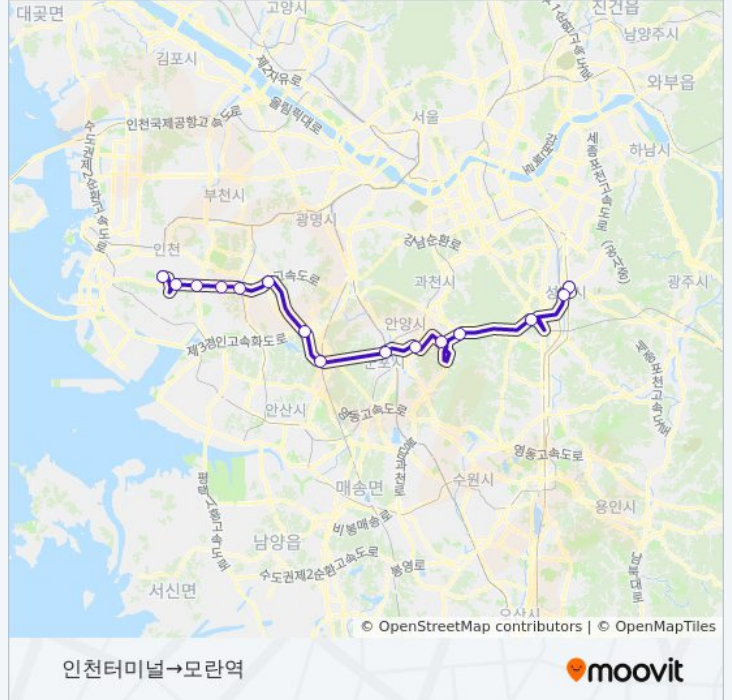

8806 버스 시간표

성남터미널→인천터미널 경로 시간표:

| | |
|-----|-------------------|
| 일요일 | 오전 5:50 - 오후 7:50 |
| 월요일 | 오전 5:50 - 오후 7:50 |
| 화요일 | 오전 5:50 - 오후 7:50 |
| 수요일 | 오전 5:50 - 오후 7:50 |
| 목요일 | 오전 5:50 - 오후 7:50 |
| 금요일 | 오전 5:50 - 오후 7:50 |
| 토요일 | 오전 5:50 - 오후 7:50 |

8806 버스 정보

방향: 성남터미널→인천터미널
정거장: 16
이동 시간: 49 분
노선 요약:

방향: 인천터미널→모란역

정류장 15개
[노선 일정 보기](#)

- 인천터미널
- 남동Ic(경유)
- 서창Jc(경유)
- 남인천Tg(경유)
- 신천Ic(경유)
- 안현Jc(경유)
- 도리Jc(경유)
- 조남Jc(경유)
- 산본Ic(경유)
- 평촌Ic(경유)
- 학의Jc(경유)
- 의왕청계영업소(경유)
- 판교Jc(경유)
- 성남Ic(경유)
- 모란역

8806 버스 시간표

인천터미널→모란역 경로 시간표:

| | |
|-----|-------------------|
| 일요일 | 오전 7:35 - 오후 6:35 |
| 월요일 | 오전 7:35 - 오후 6:35 |
| 화요일 | 오전 7:35 - 오후 6:35 |
| 수요일 | 오전 7:35 - 오후 6:35 |
| 목요일 | 오전 7:35 - 오후 6:35 |
| 금요일 | 오전 7:35 - 오후 6:35 |
| 토요일 | 오전 7:35 - 오후 6:35 |

8806 버스 정보

방향: 인천터미널→모란역
정거장: 15
이동 시간: 46 분
노선 요약:

8806 버스 시간표와 경로 지도는 moovitapp.com 에서 오프라인 PDF로 사용할 수 있습니다. [무빗 앱](#) url을 사용하여 실시간 버스 시간, 기차 일정 또는 지하철 일정과 서울시 내의 모든 대중 교통의 단계별 방향안내를 받을 수 있습니다.

[무빗에 대해](#) · [MaaS 솔루션](#) · [지원 국가](#) · [무빗터 커뮤니티](#)