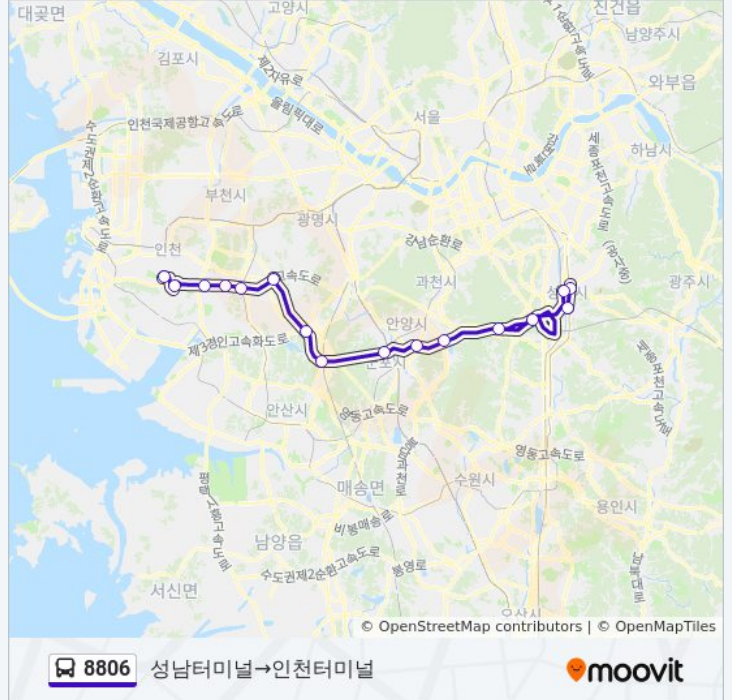

8806

성남터미널→인천터미널

웹사이트 모드로 보기

8806 버스 노선 (성남터미널→인천터미널)은(는) 2 경로가 있습니다. 주중운영 시간은 다음과 같습니다:
 (1) 성남터미널→인천터미널: 오전 5:50 - 오후 7:50(2) 인천터미널→모란역: 오전 7:35 - 오후 6:35
 내 근처의 가장 가까운 8806 버스를 찾으려면 무빗을 사용하여 다음 8806 버스 도착시간을 확인하세요.

방향: 성남터미널→인천터미널

정류장 16개
[노선 일정 보기](#)

- 성남터미널
- 모란시장
- 성남1c(경유)
- 판교Jc(경유)
- 청계터널진입(경유)
- 학의Jc(경유)
- 평촌1c(경유)
- 산본1c(경유)
- 조남Jc(경유)
- 도리Jc(경유)
- 안현Jc(경유)
- 신천1c(경유)
- 남인천Tg(경유)
- 서창Jc(경유)
- 남동1c(경유)
- 인천터미널

8806 버스 시간표

성남터미널→인천터미널 경로 시간표:

| | |
|-----|-------------------|
| 일요일 | 오전 5:50 - 오후 7:50 |
| 월요일 | 오전 5:50 - 오후 7:50 |
| 화요일 | 오전 5:50 - 오후 7:50 |
| 수요일 | 오전 5:50 - 오후 7:50 |
| 목요일 | 오전 5:50 - 오후 7:50 |
| 금요일 | 오전 5:50 - 오후 7:50 |
| 토요일 | 오전 5:50 - 오후 7:50 |

8806 버스 정보

방향: 성남터미널→인천터미널
정거장: 16
이동 시간: 49 분
노선 요약:

방향: 인천터미널→모란역

정류장 15개
[노선 일정 보기](#)

- 인천터미널
- 남동Ic(경유)
- 서창Jc(경유)
- 남인천Tg(경유)
- 신천Ic(경유)
- 안현Jc(경유)
- 도리Jc(경유)
- 조남Jc(경유)
- 산본Ic(경유)
- 평촌Ic(경유)
- 학의Jc(경유)
- 의왕청계영업소(경유)
- 판교Jc(경유)
- 성남Ic(경유)
- 모란역