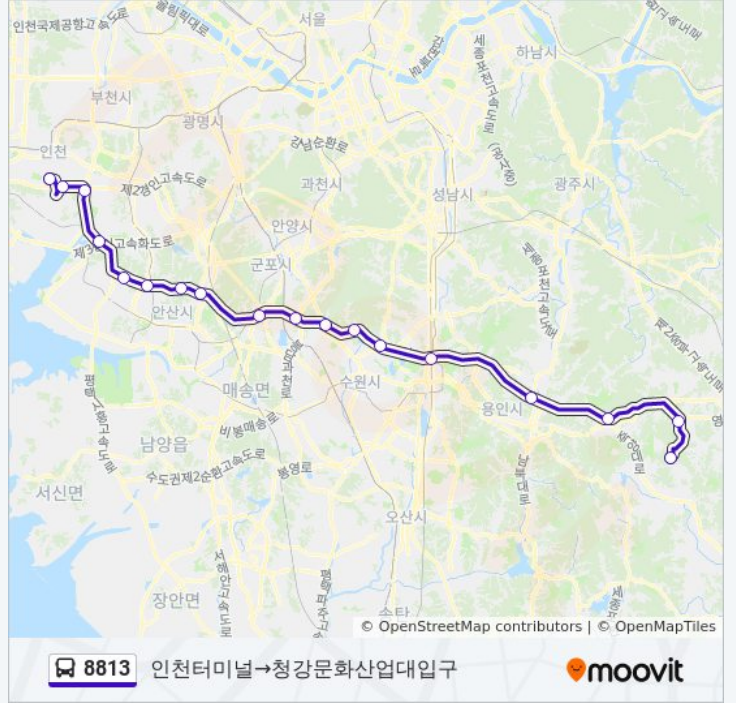

방향: 이천종합터미널출구→인천터미널

정류장 19개
[노선 일정 보기](#)

- 이천종합터미널출구
- 청강문화산업대입구
- 덕평1리
- 양지Ic(경유)
- 용인Ic(경유)
- 신갈Jc(경유)
- 동수원Ic(경유)
- 광교터널(경유)
- 북수원Ic(경유)
- 부곡Ic(경유)
- 군포Ic(경유)
- 안산Jc(경유)
- 안산Ic(경유)
- 서안산Ic(경유)
- 군자Tg(경유)
- 월곶Ic(경유)
- 서창Jc(경유)
- 남동Ic(경유)
- 인천터미널

8813 버스 시간표

이천종합터미널출구→인천터미널 경로 시간표:

일요일	오전 9:05 - 오후 3:20
월요일	오전 9:05 - 오후 3:20
화요일	오전 9:05 - 오후 3:20
수요일	오전 9:05 - 오후 3:20
목요일	오전 9:05 - 오후 3:20
금요일	오전 9:05 - 오후 3:20
토요일	오전 9:05 - 오후 3:20

8813 버스 정보

방향: 이천종합터미널출구→인천터미널
정거장: 19
이동 시간: 70 분
노선 요약:

방향: 인천터미널→청강문화산업대입구

정류장 18개
[노선 일정 보기](#)

- 인천터미널
- 남동1c(경유)
- 서창Jc(경유)
- 월곶1c(경유)
- 군자Tg(경유)
- 서안산1c(경유)
- 안산1c(경유)
- 안산Jc(경유)
- 군포1c(경유)
- 부곡1c(경유)
- 북수원1c(경유)
- 광고터널(경유)
- 동수원1c(경유)
- 신갈Jc(경유)
- 용인1c(경유)
- 양지1c(경유)
- 덕평1리
- 청강문화산업대입구

8813 버스 시간표

인천터미널→청강문화산업대입구 경로 시간표:

일요일	오전 7:10 - 오후 7:10
월요일	오전 7:10 - 오후 7:10
화요일	오전 7:10 - 오후 7:10
수요일	오전 7:10 - 오후 7:10
목요일	오전 7:10 - 오후 7:10
금요일	오전 7:10 - 오후 7:10
토요일	오전 7:10 - 오후 7:10

8813 버스 정보

방향: 인천터미널→청강문화산업대입구
정거장: 18
이동 시간: 67 분
노선 요약: