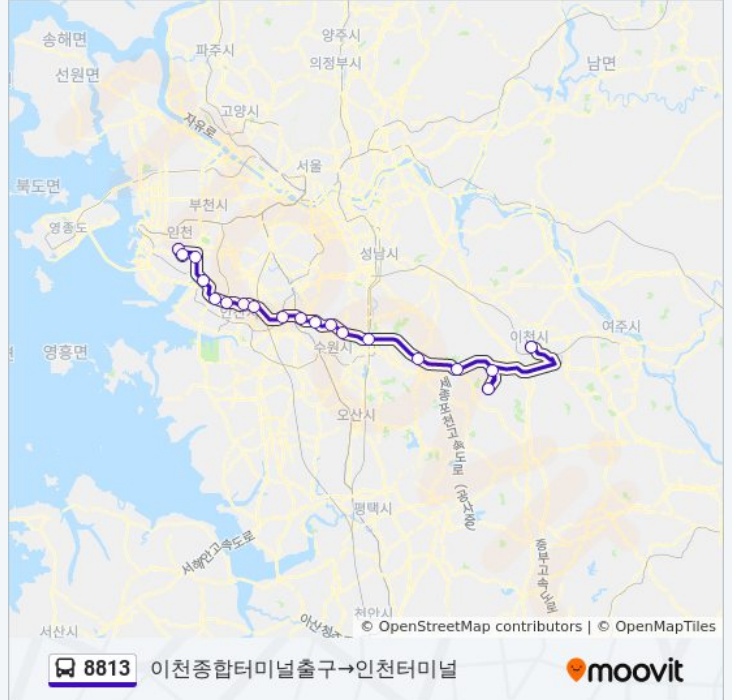

8813

이천종합터미널출구→인천터미널

웹사이트 모드로 보기

8813 버스 노선 (이천종합터미널출구→인천터미널)은(는) 2 경로가 있습니다. 주중운영 시간은 다음과 같습니다:
 (1) 이천종합터미널출구→인천터미널: 오전 9:05 - 오후 3:20(2) 인천터미널→청강문화산업대입구: 오전 7:10 - 오후 7:10
 내 근처의 가장 가까운 8813 버스를 찾으려면 무빗을 사용하여 다음 8813 버스 도착시간을 확인하세요.

방향: 이천종합터미널출구→인천터미널

정류장 19개
[노선 일정 보기](#)

- 이천종합터미널출구
- 청강문화산업대입구
- 덕평1리
- 양지Ic(경유)
- 용인Ic(경유)
- 신갈Jc(경유)
- 동수원Ic(경유)
- 광교터널(경유)
- 북수원Ic(경유)
- 부곡Ic(경유)
- 군포Ic(경유)
- 안산Jc(경유)
- 안산Ic(경유)
- 서안산Ic(경유)
- 군자Tg(경유)
- 월곶Ic(경유)
- 서창Jc(경유)
- 남동Ic(경유)
- 인천터미널

8813 버스 시간표

이천종합터미널출구→인천터미널 경로 시간표:

일요일	오전 9:05 - 오후 3:20
월요일	오전 9:05 - 오후 3:20
화요일	오전 9:05 - 오후 3:20
수요일	오전 9:05 - 오후 3:20
목요일	오전 9:05 - 오후 3:20
금요일	오전 9:05 - 오후 3:20
토요일	오전 9:05 - 오후 3:20

8813 버스 정보

방향: 이천종합터미널출구→인천터미널
정거장: 19
이동 시간: 70 분
노선 요약:

방향: 인천터미널→청강문화산업대입구

정류장 18개
[노선 일정 보기](#)

- 인천터미널
- 남동1c(경유)
- 서창Jc(경유)
- 월곶1c(경유)
- 군자Tg(경유)
- 서안산1c(경유)
- 안산1c(경유)
- 안산Jc(경유)
- 군포1c(경유)
- 부곡1c(경유)
- 북수원1c(경유)
- 광고터널(경유)
- 동수원1c(경유)
- 신갈Jc(경유)
- 용인1c(경유)
- 양지1c(경유)
- 덕평1리
- 청강문화산업대입구