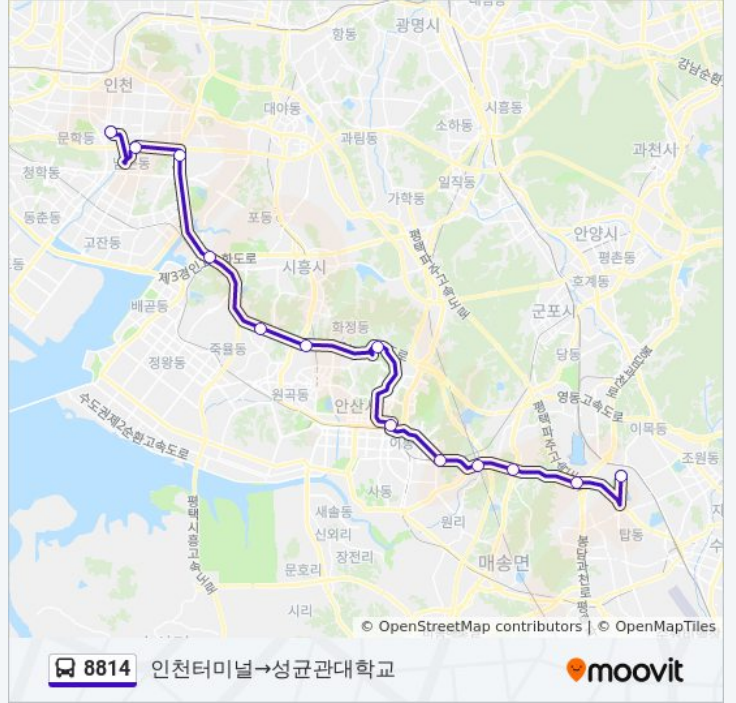

방향: 서수원공용버스터미널→인천터미널

정류장 13개
[노선 일정 보기](#)

- 서수원공용버스터미널
- 서수원1c(경유)
- 양촌1c(경유)
- 수인산업도로1(경유)
- 수인산업도로2(경유)
- 안산터미널
- 안산Tg(경유)
- 서안산1c(경유)
- 군자Tg(경유)
- 월곶1c(경유)
- 서창Jc(경유)
- 남동1c(경유)
- 인천터미널

8814 버스 시간표

서수원공용버스터미널→인천터미널 경로 시간표:

일요일	오전 5:50 - 오후 6:50
월요일	오전 5:50 - 오후 6:50
화요일	오전 5:50 - 오후 6:50
수요일	오전 5:50 - 오후 6:50
목요일	오전 5:50 - 오후 6:50
금요일	오전 5:50 - 오후 6:50
토요일	오전 5:50 - 오후 6:50

8814 버스 정보

방향: 서수원공용버스터미널→인천터미널
정거장: 13
이동 시간: 34 분
노선 요약:

방향: 인천터미널→성균관대학교

정류장 13개
[노선 일정 보기](#)

- 인천터미널
- 남동lc(경유)
- 서창Jc(경유)
- 월곶lc(경유)
- 군자Tg(경유)
- 서안산lc(경유)
- 안산Tg(경유)
- 안산터미널
- 수인산업도로2(경유)
- 수인산업도로1(경유)
- 양촌lc(경유)
- 서수원lc(경유)
- 성균관대학교

8814 버스 시간표

인천터미널→성균관대학교 경로 시간표:

일요일	오전 7:50 - 오후 7:50
월요일	오전 7:50 - 오후 7:50
화요일	오전 7:50 - 오후 7:50
수요일	오전 7:50 - 오후 7:50
목요일	오전 7:50 - 오후 7:50
금요일	오전 7:50 - 오후 7:50
토요일	오전 7:50 - 오후 7:50

8814 버스 정보

방향: 인천터미널→성균관대학교
정거장: 13
이동 시간: 34 분
노선 요약: