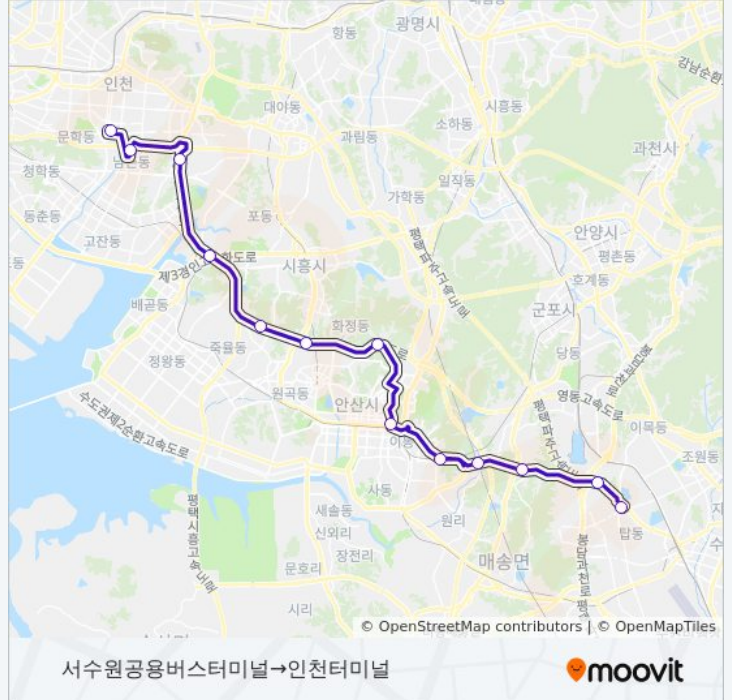

8814

서수원공용버스터미널→인천터미널

웹사이트 모드로 보기

8814 버스 노선 (서수원공용버스터미널→인천터미널)은(는) 2 경로가 있습니다. 주중운영 시간은 다음과 같습니다:
 (1) 서수원공용버스터미널→인천터미널: 오전 5:50 - 오후 6:50 (2) 인천터미널→성균관대학교: 오전 7:50 - 오후 7:50
 내 근처의 가장 가까운 8814 버스를 찾으려면 무빗을 사용하여 다음 8814 버스 도착시간을 확인하세요.

방향: 서수원공용버스터미널→인천터미널

정류장 13개
[노선 일정 보기](#)

- 서수원공용버스터미널
- 서수원1c(경유)
- 양촌1c(경유)
- 수인산업도로1(경유)
- 수인산업도로2(경유)
- 안산터미널
- 안산Tg(경유)
- 서안산1c(경유)
- 군자Tg(경유)
- 월곶1c(경유)
- 서창Jc(경유)
- 남동1c(경유)
- 인천터미널

8814 버스 시간표

서수원공용버스터미널→인천터미널 경로 시간표:

일요일	오전 5:50 - 오후 6:50
월요일	오전 5:50 - 오후 6:50
화요일	오전 5:50 - 오후 6:50
수요일	오전 5:50 - 오후 6:50
목요일	오전 5:50 - 오후 6:50
금요일	오전 5:50 - 오후 6:50
토요일	오전 5:50 - 오후 6:50

8814 버스 정보

방향: 서수원공용버스터미널→인천터미널
정거장: 13
이동 시간: 34 분
노선 요약:

방향: 인천터미널→성균관대학교

정류장 13개
[노선 일정 보기](#)

- 인천터미널
- 남동lc(경유)
- 서창Jc(경유)
- 월곶lc(경유)
- 군자Tg(경유)
- 서안산lc(경유)
- 안산Tg(경유)
- 안산터미널
- 수인산업도로2(경유)
- 수인산업도로1(경유)
- 양촌lc(경유)
- 서수원lc(경유)
- 성균관대학교

8814 버스 시간표

인천터미널→성균관대학교 경로 시간표: