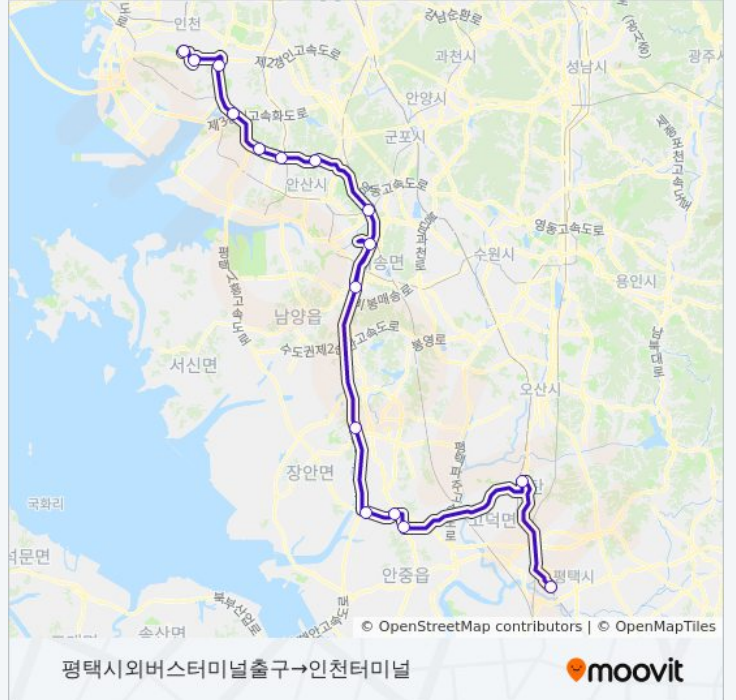

방향: 인천터미널→송탄버스터미널입구

정류장 15개

[노선 일정 보기](#)

- 인천터미널
- 남동Ic(경유)
- 서창Jc(경유)
- 월곶Ic(경유)
- 군자Tg(경유)
- 서안산Ic(경유)
- 안산Ic(경유)
- 팔곡Jc(경유)
- 매송Ic(경유)
- 비봉Ic(경유)
- 발안Ic(경유)
- 서평택Jc(경유)
- 청북Tg(경유)
- 신포청북면사무소
- 송탄버스터미널입구

8815 버스 시간표

인천터미널→송탄버스터미널입구 경로 시간표:

일요일	오전 6:00 - 오후 9:00
월요일	오전 6:00 - 오후 9:00
화요일	오전 6:00 - 오후 9:00
수요일	오전 6:00 - 오후 9:00
목요일	오전 6:00 - 오후 9:00
금요일	오전 6:00 - 오후 9:00
토요일	오전 6:00 - 오후 9:00

8815 버스 정보

방향: 인천터미널→송탄버스터미널입구

정거장: 15

이동 시간: 60 분

노선 요약:

방향: 평택시외버스터미널출구→인천터미널

정류장 16개
[노선 일정 보기](#)

- 평택시외버스터미널출구
- 송탄버스터미널출구
- 신평청북면사무소
- 청북Tg(경유)
- 서평택Jc(경유)
- 발안Ic(경유)
- 비봉Ic(경유)
- 매송Ic(경유)
- 팔곡Jc(경유)
- 안산Ic(경유)
- 서안산Ic(경유)
- 군자Tg(경유)
- 월곶Ic(경유)
- 서창Jc(경유)
- 남동Ic(경유)
- 인천터미널

8815 버스 시간표

평택시외버스터미널출구→인천터미널 경로 시간표:

일요일	오전 6:40 - 오후 6:40
월요일	오전 6:40 - 오후 6:40
화요일	오전 6:40 - 오후 6:40
수요일	오전 6:40 - 오후 6:40
목요일	오전 6:40 - 오후 6:40
금요일	오전 6:40 - 오후 6:40
토요일	오전 6:40 - 오후 6:40

8815 버스 정보

방향: 평택시외버스터미널출구→인천터미널
정거장: 16
이동 시간: 74 분
노선 요약: