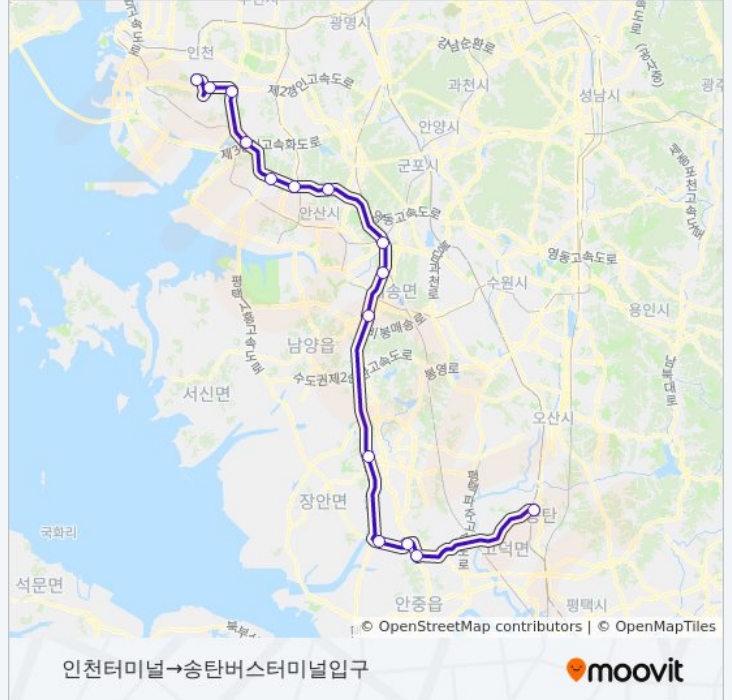

방향: 인천터미널→송탄버스터미널입구

정류장 15개

[노선 일정 보기](#)

- 인천터미널
- 남동Ic(경유)
- 서창Jc(경유)
- 월곶Ic(경유)
- 군자Tg(경유)
- 서안산Ic(경유)
- 안산Ic(경유)
- 팔곡Jc(경유)
- 매송Ic(경유)
- 비봉Ic(경유)
- 발안Ic(경유)
- 서평택Jc(경유)
- 청북Tg(경유)
- 신포청북면사무소
- 송탄버스터미널입구

8815 버스 시간표

인천터미널→송탄버스터미널입구 경로 시간표:

일요일	오전 6:00 - 오후 9:00
월요일	오전 6:00 - 오후 9:00
화요일	오전 6:00 - 오후 9:00
수요일	오전 6:00 - 오후 9:00
목요일	오전 6:00 - 오후 9:00
금요일	오전 6:00 - 오후 9:00
토요일	오전 6:00 - 오후 9:00

8815 버스 정보

방향: 인천터미널→송탄버스터미널입구

정거장: 15

이동 시간: 60 분

노선 요약:

방향: 평택시외버스터미널출구→인천터미널

정류장 16개
[노선 일정 보기](#)

- 평택시외버스터미널출구
- 송탄버스터미널출구
- 신평청북면사무소
- 청북Tg(경유)
- 서평택Jc(경유)
- 발안Ic(경유)
- 비봉Ic(경유)
- 매송Ic(경유)
- 팔곡Jc(경유)
- 안산Ic(경유)
- 서안산Ic(경유)
- 군자Tg(경유)
- 월곶Ic(경유)
- 서창Jc(경유)
- 남동Ic(경유)
- 인천터미널

8815 버스 시간표

평택시외버스터미널출구→인천터미널 경로 시간표:

일요일	오전 6:40 - 오후 6:40
월요일	오전 6:40 - 오후 6:40
화요일	오전 6:40 - 오후 6:40
수요일	오전 6:40 - 오후 6:40
목요일	오전 6:40 - 오후 6:40
금요일	오전 6:40 - 오후 6:40
토요일	오전 6:40 - 오후 6:40

8815 버스 정보

방향: 평택시외버스터미널출구→인천터미널
정거장: 16
이동 시간: 74 분
노선 요약: