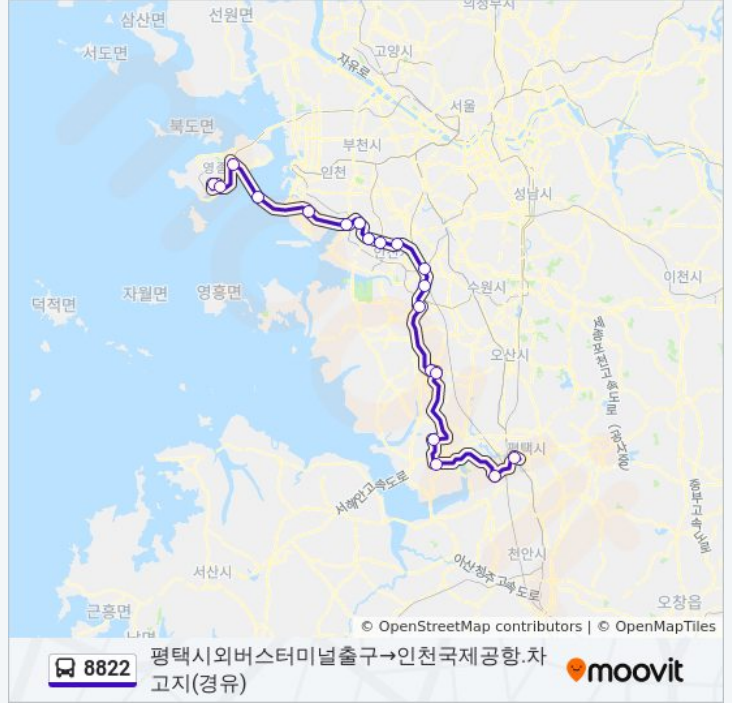

8822 버스 시간표와 경로 지도는 moovitapp.com 에서 오프라인 PDF로 사용할 수 있습니다. [무빗 앱](#) url을 사용하여 실시간 버스 시간, 기차 일정 또는 지하철 일정과 서울시 내의 모든 대중 교통의 단계별 방향안내를 받을 수 있습니다.

[무빗에 대해](#) · [MaaS 솔루션](#) · [지원 국가](#) · [무비터 커뮤니티](#)

© 2023 무빗 - 모든 권리가 보호됨

실시간 도착 시간을 확인하세요