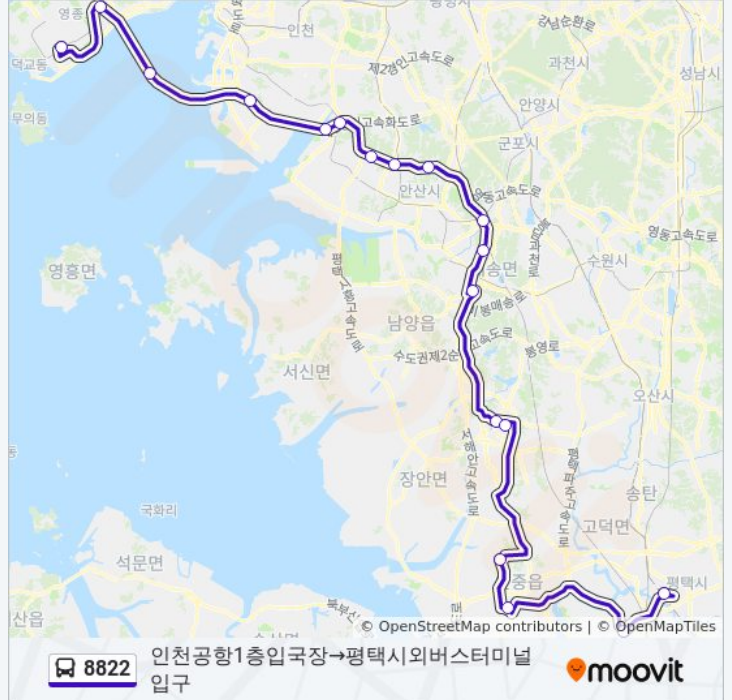

8822

인천공항1층입국장→평택시외버스터미널입구

웹사이트 모드로 보기

8822 버스 노선 (인천공항1층입국장→평택시외버스터미널입구)은(는) 2 경로가 있습니다. 주중운영 시간은 다음과 같습니다:

(1) 인천공항1층입국장→평택시외버스터미널입구: 오전 7:40 - 오후 7:40(2) 평택시외버스터미널출구→인천국제공항.차고지(경유): 오전 4:30 - 오전 10:30

내 근처의 가장 가까운 8822 버스를 찾으려면 무빗을 사용하여 다음 8822 버스 도착시간을 확인하세요.

방향: 인천공항1층입국장→평택시외버스터미널입구

정류장 18개
[노선 일정 보기](#)

- 인천공항1층입국장
- 공항신도시Jc(경유)
- 인천대교(경유)
- 송도Ic(경유)
- 정왕Ic(경유)
- 월곶Ic(경유)
- 군자Tg(경유)
- 서안산Ic(경유)
- 안산Ic(경유)
- 팔곡Jc(경유)
- 매송Ic(경유)
- 비봉Tg(경유)
- 발안삼거리.바다마트
- 화성문화원.향남읍사무소
- 청북신도시
- 안중버스터미널출구
- 안정5리
- 평택시외버스터미널입구

8822 버스 시간표

인천공항1층입국장→평택시외버스터미널입구 경로 시간표:

일요일	오전 7:40 - 오후 7:40
월요일	오전 7:40 - 오후 7:40
화요일	오전 7:40 - 오후 7:40
수요일	오전 7:40 - 오후 7:40
목요일	오전 7:40 - 오후 7:40
금요일	오전 7:40 - 오후 7:40
토요일	오전 7:40 - 오후 7:40

8822 버스 정보

방향: 인천공항1층입국장→평택시외버스터미널입구
정거장: 18
이동 시간: 88 분
노선 요약:

방향: 평택시외버스터미널출구→인천국제공항.차고지(경유)

정류장 19개

[노선 일정 보기](#)

평택시외버스터미널출구

안정5리

안중버스터미널입구

청북신도시