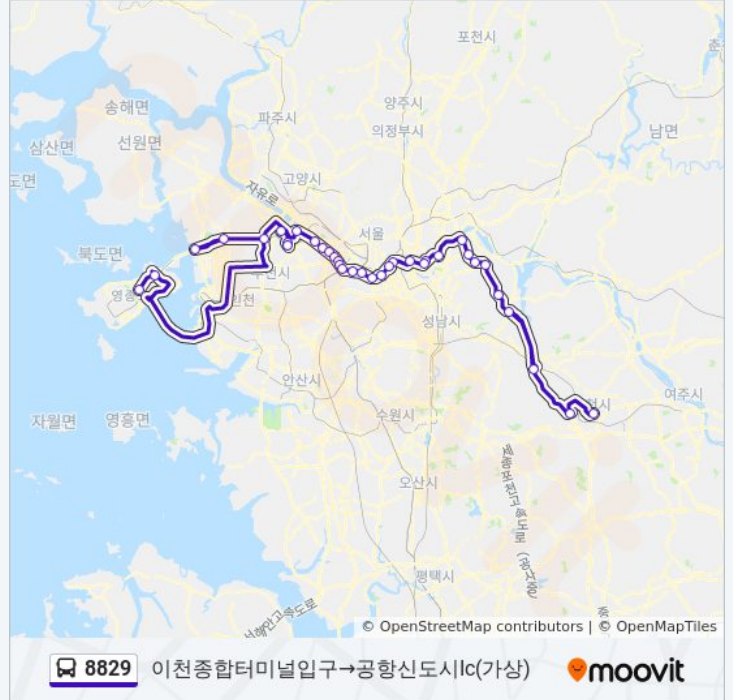

여의하류(경유)

양화대교(경유)

성산대교(경유)

염창교(경유)

가양대교(경유)

방화대교(경유)

김포공항국제선

김포공항국내선(10번출)

김포공항lc(경유)

노오지Jc(경유)

인천공항틀게이트(경유)

북인천lc(경유)

금산lc(경유)

공항신도시lc(가상)

방향: 인천공항3층출국장→이천종합터미널출구

정류장 39개

[노선 일정 보기](#)

인천공항3층출국장

종점.공항버스주차장(경유)

인천공항1층입국장

공항신도시lc(경유)

금산lc(경유)

북인천lc(경유)

인천공항틀게이트(경유)

노오지Jc(경유)

김포공항lc(경유)

김포공항국제선(4번출)

김포공항국내선(10번출)

방화대교(경유)

가양대교(경유)

염창교(경유)

성산대교(경유)

8829 버스 시간표

인천공항3층출국장→이천종합터미널출구 경로 시간 표:

일요일	오전 7:00 - 오후 9:00
월요일	오전 7:00 - 오후 9:00
화요일	오전 7:00 - 오후 9:00
수요일	오전 7:00 - 오후 9:00
목요일	오전 7:00 - 오후 9:00
금요일	오전 7:00 - 오후 9:00
토요일	오전 7:00 - 오후 9:00

8829 버스 정보

방향: 인천공항3층출국장→이천종합터미널출구

정거장: 39

이동 시간: 129 분

노선 요약: