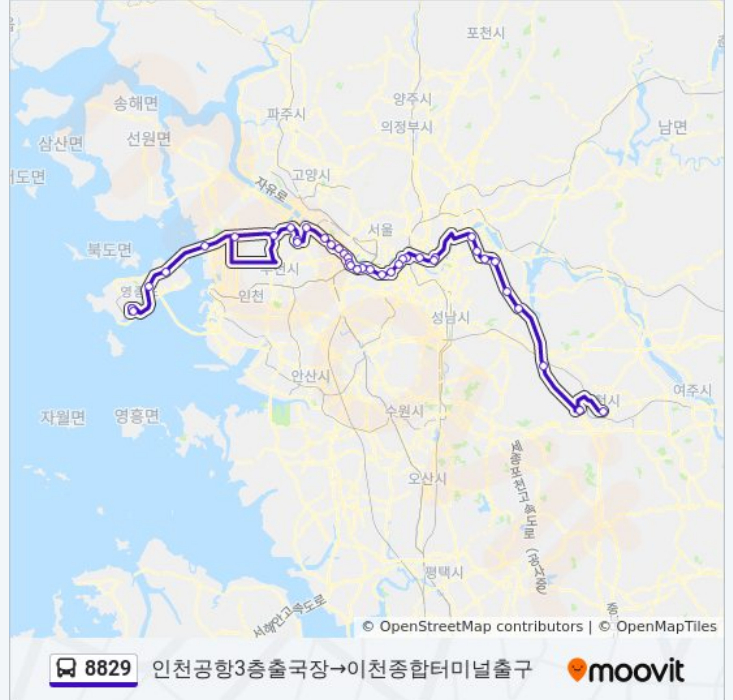

방화대교(경유)

가양대교(경유)

염창교(경유)

성산대교(경유)

8829 버스 시간표

인천공항3층출국장→이천종합터미널출구 경로 시간 표:

일요일	오전 7:00 - 오후 9:00
월요일	오전 7:00 - 오후 9:00
화요일	오전 7:00 - 오후 9:00
수요일	오전 7:00 - 오후 9:00
목요일	오전 7:00 - 오후 9:00
금요일	오전 7:00 - 오후 9:00
토요일	오전 7:00 - 오후 9:00

8829 버스 정보

방향: 인천공항3층출국장→이천종합터미널출구

정거장: 39

이동 시간: 129 분

노선 요약:

- 양화대교(경유)
- 여의하류(경유)
- 여의2교(경유)
- 서울교(경유)
- 여의교(경유)
- 수산시장(경유)
- 한강대교(경유)
- 동작대교(경유)
- 반포대교(경유)
- 한남대교(경유)
- 동호대교(경유)
- 성수대교(경유)
- 영동대교북단(경유)
- 잠실대교북단(경유)
- 동서울터미널
- 강일1c(경유)
- 상일1c(경유)
- 하남Jc(경유)
- 하남1c(경유)
- 산곡Jc(경유)
- 경기광주1c(경유)
- 곤지암1c(경유)
- 서이천Tg(경유)
- 이천종합터미널출구