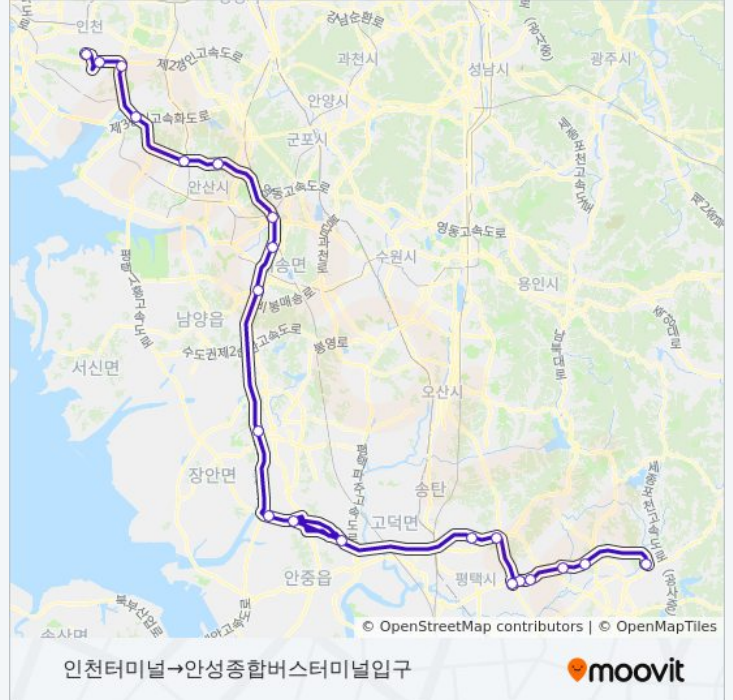

8830

동아방송대→인천터미널

웹사이트 모드로 보기

8830 버스 노선 (동아방송대→인천터미널)은(는) 2 경로가 있습니다. 주중운영 시간은 다음과 같습니다:  
 (1) 동아방송대→인천터미널: 오전 6:30 - 오후 8:30(2) 인천터미널→안성종합버스터미널입구: 오전 6:30 - 오후 5:30  
 내 근처의 가장 가까운 8830 버스를 찾으려면 무빗을 사용하여 다음 8830 버스 도착시간을 확인하세요.

**8830 버스 시간표**

동아방송대→인천터미널 경로 시간표:

일요일	오전 6:30 - 오후 8:30
월요일	오전 6:30 - 오후 8:30
화요일	오전 6:30 - 오후 8:30
수요일	오전 6:30 - 오후 8:30
목요일	오전 6:30 - 오후 8:30
금요일	오전 6:30 - 오후 8:30
토요일	오전 6:30 - 오후 8:30

**8830 버스 정보**

**8830 버스 시간표**

인천터미널→안성종합버스터미널입구 경로 시간표:

일요일	오전 6:30 - 오후 5:30
월요일	오전 6:30 - 오후 5:30
화요일	오전 6:30 - 오후 5:30
수요일	오전 6:30 - 오후 5:30
목요일	오전 6:30 - 오후 5:30
금요일	오전 6:30 - 오후 5:30
토요일	오전 6:30 - 오후 5:30

**8830 버스 정보**

방향: 인천터미널→안성종합버스터미널입구  
 정거장: 21  
 이동 시간: 86 분  
 노선 요약:

대림동산

중앙대입구

안성종합버스터미널입구

8830 버스 시간표와 경로 지도는 [moovitapp.com](https://moovitapp.com) 에서 오프라인 PDF로 사용할 수 있습니다. [무빗 앱](#) url을 사용하여 실시간 버스 시간, 기차 일정 또는 지하철 일정과 서울시 내의 모든 대중 교통의 단계별 방향안내를 받을 수 있습니다.