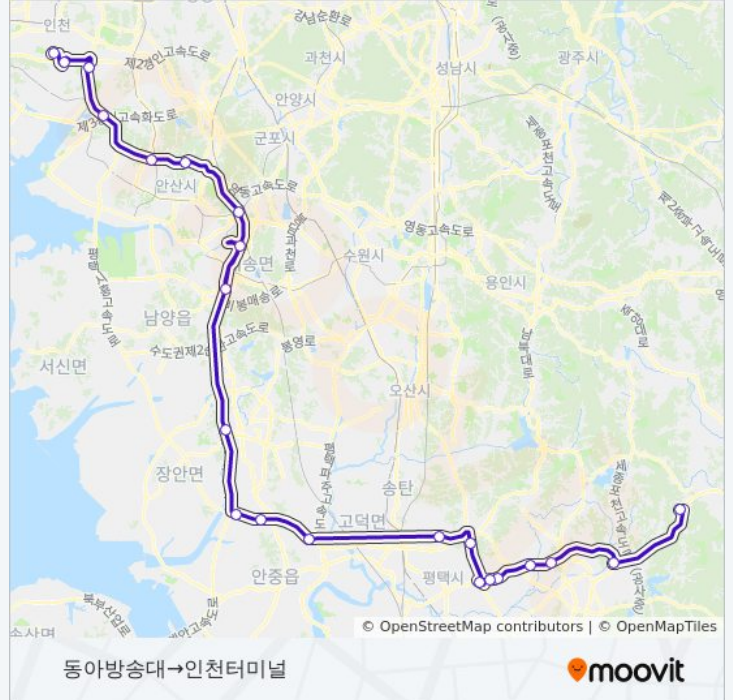

동아방송대→인천터미널

방향: 인천터미널→안성종합버스터미널입구

정류장 21개
[노선 일정 보기](#)

- 인천터미널
- 남동1c(경유)
- 서창Jc(경유)
- 월곶1c(경유)
- 서안산1c(경유)
- 안산1c(경유)
- 팔곡Jc(경유)
- 매송1c(경유)
- 비봉1c(경유)
- 발안1c(경유)
- 서평택Jc(경유)
- 청북1c(경유)
- 평택Jc(경유)
- 송탄1c(경유)
- 안성Jc(경유)
- 안성Tg(경유)
- 주은.풍림아파트
- 구)공도정류장

8830 버스 시간표

인천터미널→안성종합버스터미널입구 경로 시간표:

일요일	오전 6:30 - 오후 5:30
월요일	오전 6:30 - 오후 5:30
화요일	오전 6:30 - 오후 5:30
수요일	오전 6:30 - 오후 5:30
목요일	오전 6:30 - 오후 5:30
금요일	오전 6:30 - 오후 5:30
토요일	오전 6:30 - 오후 5:30

8830 버스 정보

방향: 인천터미널→안성종합버스터미널입구
정거장: 21
이동 시간: 86 분
노선 요약: