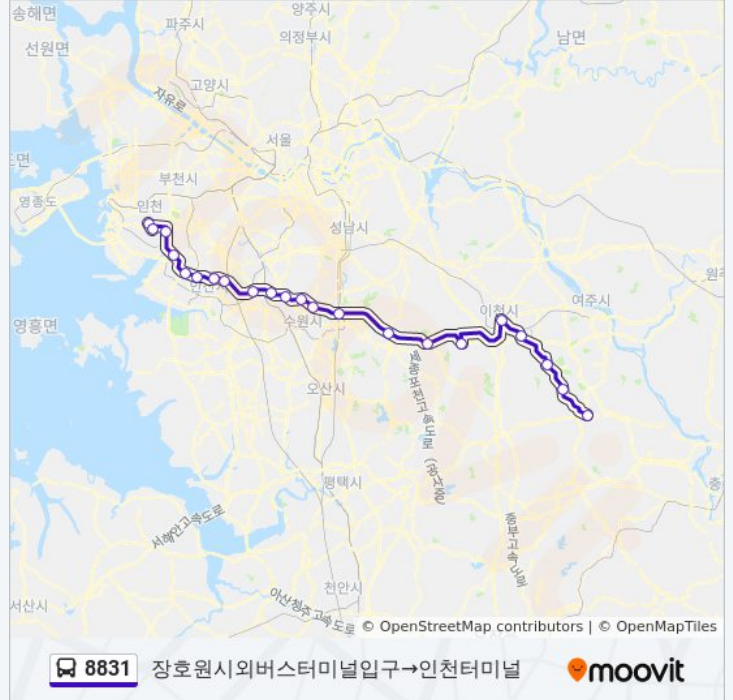

안산Jc(경유)

안산Ic(경유)

서안산Ic(경유)

군자Tg(경유)

**8831 버스 시간표**

장호원시외버스터미널입구→인천터미널 경로 시간  
 표:

일요일	오후 4:50 - 오후 8:20
월요일	오후 4:50 - 오후 8:20
화요일	오후 4:50 - 오후 8:20
수요일	오후 4:50 - 오후 8:20
목요일	오후 4:50 - 오후 8:20
금요일	오후 4:50 - 오후 8:20
토요일	오후 4:50 - 오후 8:20

**8831 버스 정보**

**방향:** 장호원시외버스터미널입구→인천터미널

**정거장:** 22

**이동 시간:** 93 분

**노선 요약:**

월곶1c(경유)  
서창Jc(경유)  
남동1c(경유)  
인천터미널

8831 버스 시간표와 경로 지도는 [moovitapp.com](https://moovitapp.com) 에서 오프라인 PDF로 사용할 수 있습니다. [무빗 앱](#) url을 사용하여 실시간 버스 시간, 기차 일정 또는 지하철 일정과 서울시 내의 모든 대중 교통의 단계별 방향안내를 받을 수 있습니다.