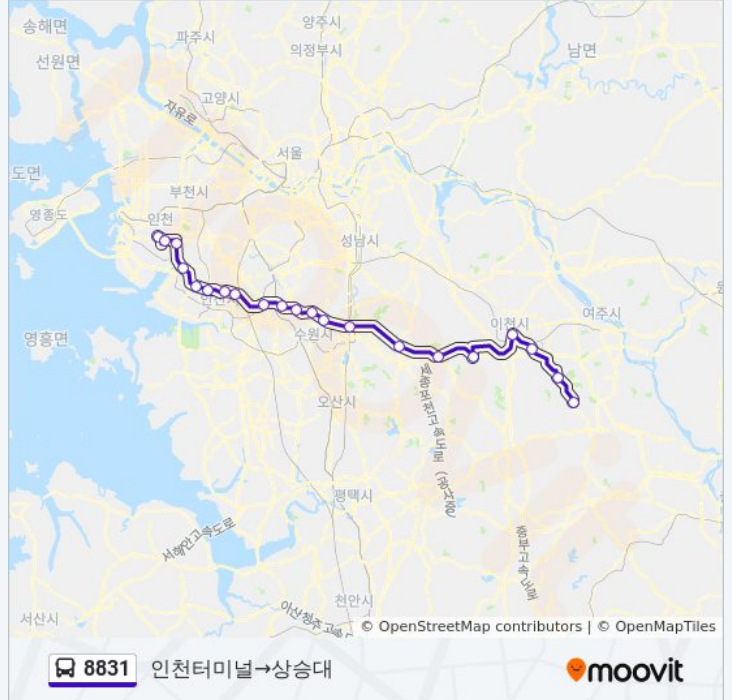

8831

인천터미널→상승대

웹사이트 모드로 보기

8831 버스 노선 (인천터미널→상승대)은(는) 2 경로가 있습니다. 주중운영 시간은 다음과 같습니다:  
 (1) 인천터미널→상승대: 오전 6:40 - 오후 4:55(2) 장호원시외버스터미널입구→인천터미널: 오후 4:50 - 오후 8:20  
 내 근처의 가장 가까운 8831 버스를 찾으려면 무빗을 사용하여 다음 8831 버스 도착시간을 확인하세요.

**방향: 인천터미널→상승대**

정류장 21개  
[노선 일정 보기](#)

- 인천터미널
- 남동Ic(경유)
- 서창Jc(경유)
- 월곶Ic(경유)
- 군자Tg(경유)
- 서안산Ic(경유)
- 안산Ic(경유)
- 안산Jc(경유)
- 군포Ic(경유)
- 부곡Ic(경유)
- 북수원Ic(경유)
- 광고터널(경유)
- 동수원Ic(경유)
- 신갈Jc(경유)
- 용인Ic(경유)
- 양지Ic(경유)
- 삼진정보통신
- 이천종합터미널출구
- 에스케이하이닉스
- 여주태평리터미널입구
- 상승대

**8831 버스 시간표**

인천터미널→상승대 경로 시간표:

일요일	오전 6:40 - 오후 4:55
월요일	오전 6:40 - 오후 4:55
화요일	오전 6:40 - 오후 4:55
수요일	오전 6:40 - 오후 4:55
목요일	오전 6:40 - 오후 4:55
금요일	오전 6:40 - 오후 4:55
토요일	오전 6:40 - 오후 4:55

**8831 버스 정보**

**방향:** 인천터미널→상승대  
**정거장:** 21  
**이동 시간:** 84 분  
**노선 요약:**