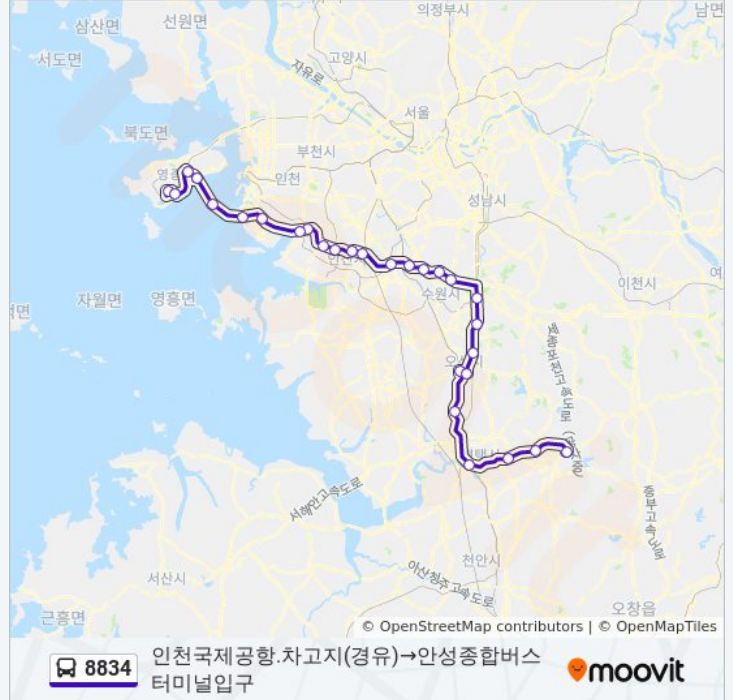

수원Ic(경유)

기흥Ic(경유)

동탄Jc(경유)

오산Tg(경유)

오산버스터미널출구

송탄버스터미널출구

평택시외버스터미널출구

구)공도정류장

중앙대입구

안성종합버스터미널입구

8834 버스 시간표와 경로 지도는 moovitapp.com 에서 오프라인 PDF로 사용할 수 있습니다. [무빗 앱](#) url을 사용하여 실시간 버스 시간, 기차 일정 또는 지하철 일정과 서울시 내의 모든 대중 교통의 단계별 방향안내를 받을 수 있습니다.

[무빗에 대해](#) · [MaaS 솔루션](#) · [지원 국가](#) · [무비터 커뮤니티](#)

© 2023 무빗 - 모든 권리가 보호됨

실시간 도착 시간을 확인하세요