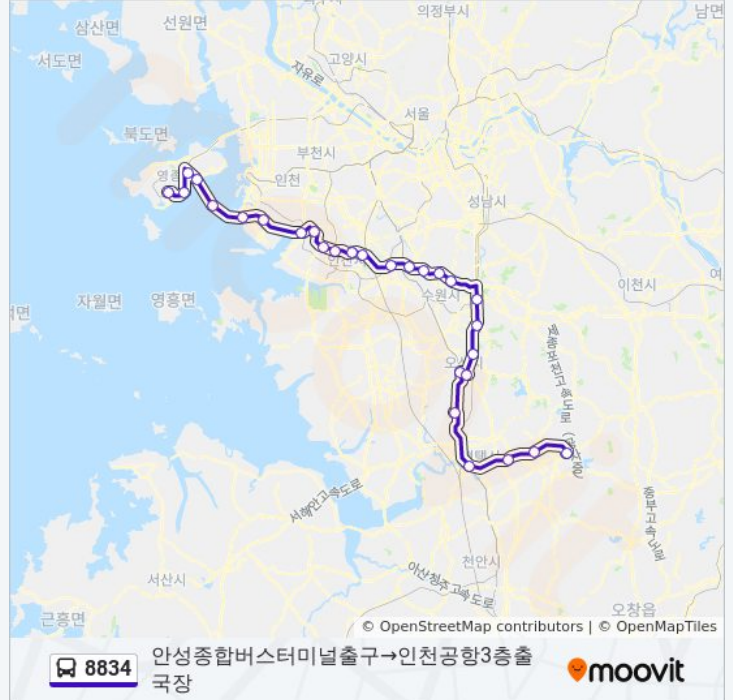

방향: 안성종합버스터미널출구→인천공항3층출국장

정류장 28개
[노선 일정 보기](#)

- 안성종합버스터미널출구
- 중앙대입구
- 구)공도정류장
- 평택시외버스터미널입구
- 송탄버스터미널입구
- 오산버스터미널입구
- 오산Tg(경유)
- 동탄Jc(경유)
- 기흥Ic(경유)
- 수원Ic(경유)
- 동수원Ic(경유)
- 광교터널(경유)
- 북수원Ic(경유)
- 부곡Ic(경유)
- 군포Ic(경유)
- 안산Jc(경유)
- 안산Ic(경유)
- 서안산Ic(경유)
- 군자Tg(경유)
- 월곶Ic(경유)

8834 버스 시간표

안성종합버스터미널출구→인천공항3층출국장 경로 시간표:

일요일	오전 4:20 - 오후 6:20
월요일	오전 4:20 - 오후 6:20
화요일	오전 4:20 - 오후 6:20
수요일	오전 4:20 - 오후 6:20
목요일	오전 4:20 - 오후 6:20
금요일	오전 4:20 - 오후 6:20
토요일	오전 4:20 - 오후 6:20

8834 버스 정보

방향: 안성종합버스터미널출구→인천공항3층출국장
 정거장: 28
 이동 시간: 109 분
 노선 요약:

- 정왕Ic(경유)
- 송도Ic(경유)
- 인천대교남단(경유)
- 인천대교(경유)
- 인천대교톨게이트(경유)
- 공항신도시Jc(경유)
- 주유소.신공항청사입구(경유)
- 인천공항3층출국장

방향: 인천국제공항.차고지(경유)→안성종합버스터미널입구

정류장 28개
[노선 일정 보기](#)