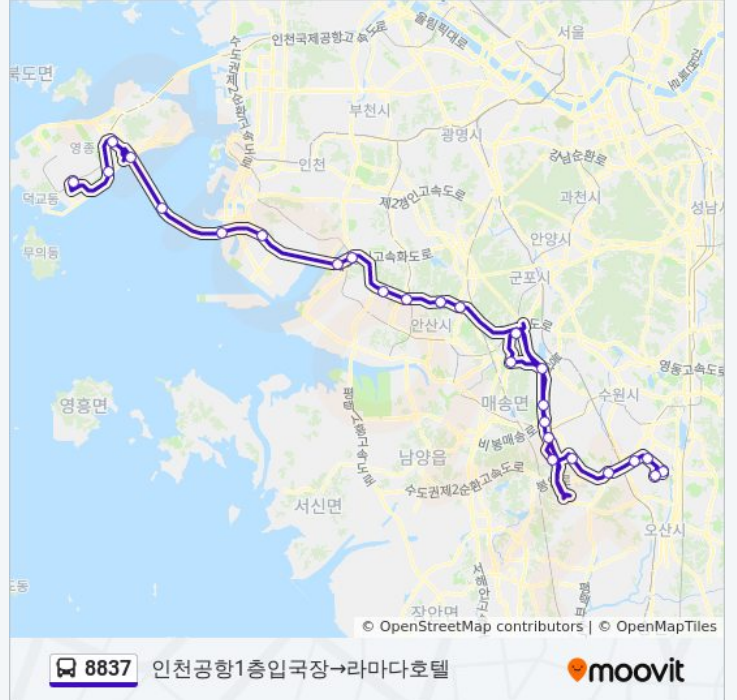

8837 버스 시간표

인천공항1층입국장→라마다호텔 경로 시간표:

일요일	오전 7:20 - 오후 9:30
월요일	오전 7:20 - 오후 9:30
화요일	오전 7:20 - 오후 9:30
수요일	오전 7:20 - 오후 9:30
목요일	오전 7:20 - 오후 9:30
금요일	오전 7:20 - 오후 9:30
토요일	오전 7:20 - 오후 9:30

8837 버스 정보

방향: 인천공항1층입국장→라마다호텔

정거장: 26

이동 시간: 76 분

노선 요약:

봉담IC(경유)

동일하이빌.화성고용센터

신일해피트리2차아파트

송산동입구

주공11단지.우남퍼스트빌2차

능동마을입구

메타폴리스

라마다호텔

8837 버스 시간표와 경로 지도는 moovitapp.com 에서 오프라인 PDF로 사용할 수 있습니다. [무빗 앱](#) url을 사용하여 실시간 버스 시간, 기차 일정 또는 지하철 일정과 서울시 내의 모든 대중 교통의 단계별 방향안내를 받을 수 있습니다.

[무빗에 대해](#) · [MaaS 솔루션](#) · [지원 국가](#) · [무비터 커뮤니티](#)