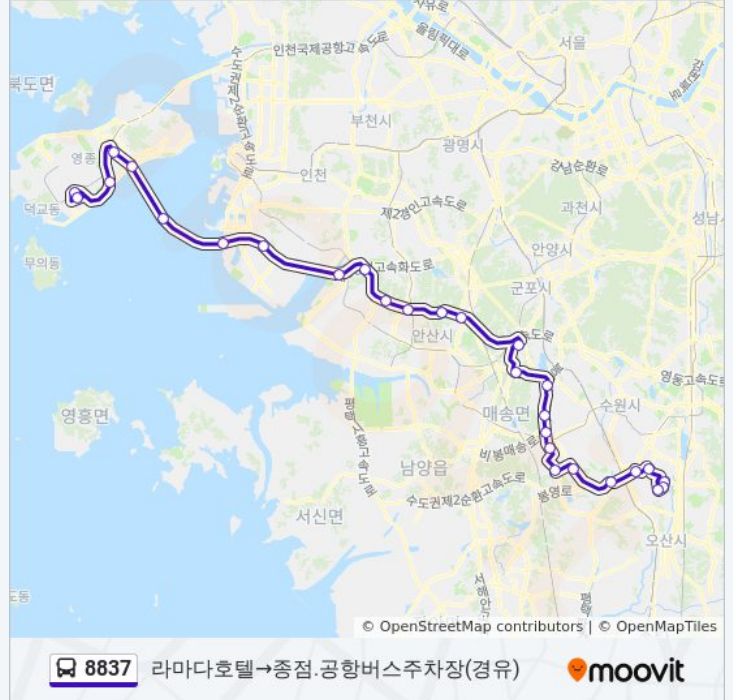

8837 버스 시간표

라마다호텔→종점.공항버스주차장(경유) 경로 시간표:

일요일	오전 5:00 - 오후 7:10
월요일	오전 5:00 - 오후 7:10
화요일	오전 5:00 - 오후 7:10
수요일	오전 5:00 - 오후 7:10
목요일	오전 5:00 - 오후 7:10
금요일	오전 5:00 - 오후 7:10
토요일	오전 5:00 - 오후 7:10

8837 버스 정보

방향: 라마다호텔→종점.공항버스주차장(경유)

정거장: 28

이동 시간: 78 분

노선 요약:

인천대교남단(경유)

인천대교(경유)

인천대교톨게이트(경유)

공항신도시Jc(경유)

신블Ic(경유)

인천공항3층출국장

종점.공항버스주차장(경유)

방향: 인천공항1층입국장→라마다호텔

정류장 26개

[노선 일정 보기](#)

인천공항1층입국장

신블Ic(경유)