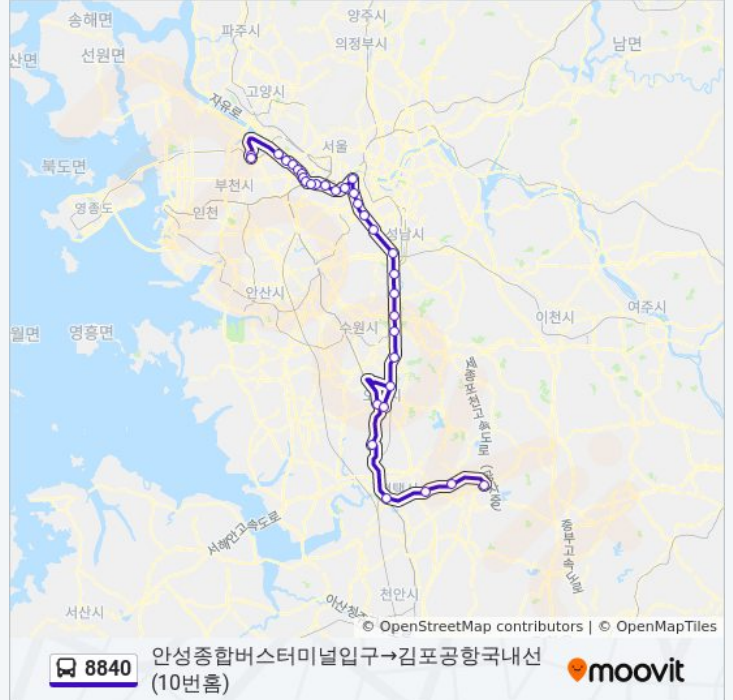

**8840 버스 정보**

**방향:** 안성종합버스터미널입구→김포공항국내선(10번출)

**정거장:** 33

**이동 시간:** 106 분

**노선 요약:**

반포1c(경유)

한남대교전망카페

반포대교(경유)

동작대교(경유)

한강대교(경유)

수산시장(경유)

여의교(경유)

서울교(경유)

여의2교(경유)

여의하류(경유)

양화대교(경유)

성산대교(경유)

염창교(경유)

가양대교(경유)

김포공항국제선(4번홀)

김포공항국내선(10번홀)

8840 버스 시간표와 경로 지도는 moovitapp.com 에서 오프라인 PDF로 사용할 수 있습니다. [무빗 앱](#) url을 사용하여 실시간 버스 시간, 기차 일정 또는 지하철 일정과 서울시 내의 모든 대중 교통의 단계별 방향안내를 받을 수 있습니다.

[무빗에 대해](#) · [MaaS 솔루션](#) · [지원 국가](#) · [무비터 커뮤니티](#)