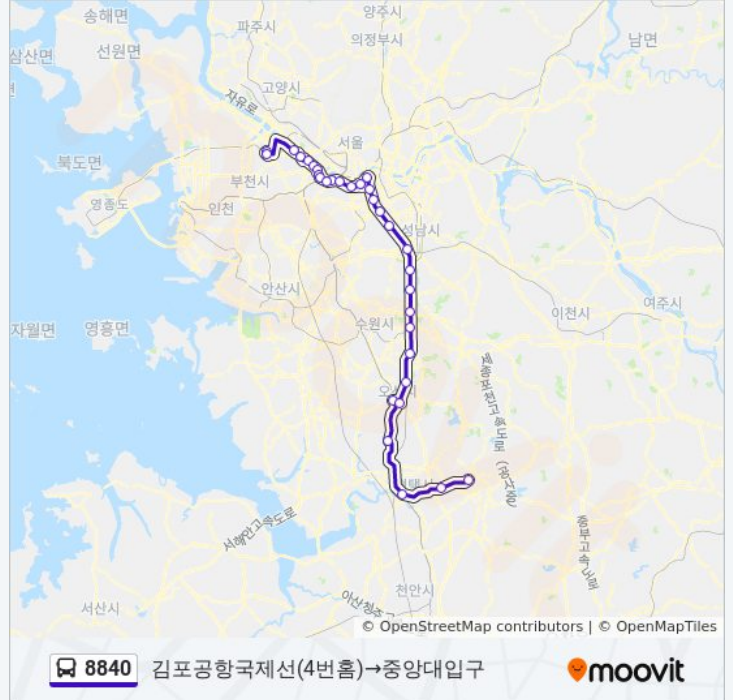

**방향:** 김포공항국제선(4번출)→중앙대입구

**정거장:** 32

**이동 시간:** 103 분

**노선 요약:**

죽전휴게소(경유)

신갈Jc(경유)

수원Ic(경유)

기흥Ic(경유)

동탄Jc(경유)

오산Tg(경유)

오산버스터미널입구

송탄버스터미널입구

평택시외버스터미널입구

구)공도정류장

중앙대입구

**방향: 안성종합버스터미널입구→김포공항국내선 (10번출)**