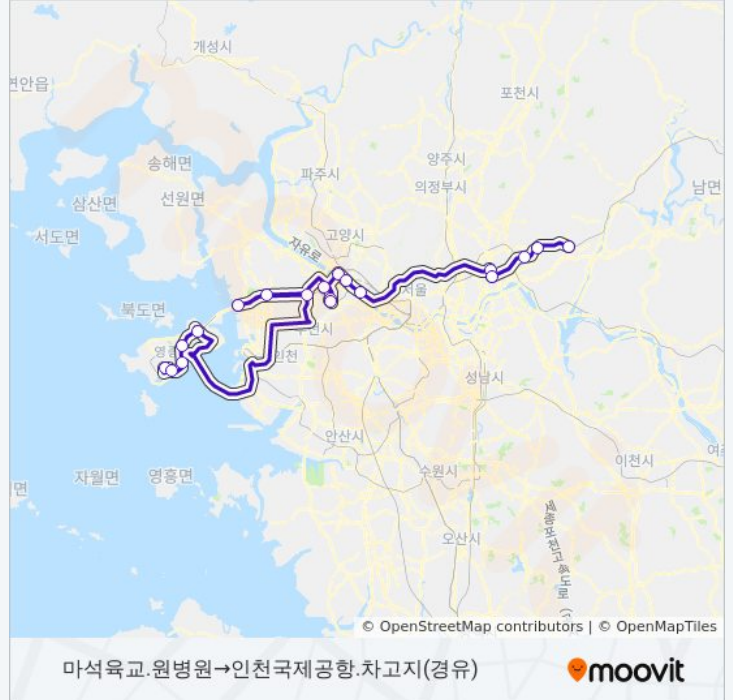

마석육교.원병원→인천국제공항.차고지(경유)

방향: 인천공항1층입국장→마석육교.원병원

정류장 18개

[노선 일정 보기](#)

- 인천공항1층입국장
- 신불Ic(경유)
- 공항신도시Ic(경유)
- 금산Ic(경유)
- 북인천Ic(경유)
- 인천공항톨게이트(경유)
- 노오지Jc(경유)
- 김포공항Ic(경유)
- 김포공항국제선(4번출)
- 김포공항국내선(9번출)
- 방화대교북단(경유)
- 가양대교북단(경유)
- 건영.성원아파트.동구동주민센터
- 롯데백화점.구리역입구(중)
- 도농역.동화중고교.부영A(중)
- 금곡중고등학교
- 진주아파트
- 마석육교.원병원

8843 버스 시간표

인천공항1층입국장→마석육교.원병원 경로 시간표:

일요일	오전 6:40 - 오후 8:40
월요일	오전 6:40 - 오후 8:40
화요일	오전 6:40 - 오후 8:40
수요일	오전 6:40 - 오후 8:40
목요일	오전 6:40 - 오후 8:40
금요일	오전 6:40 - 오후 8:40
토요일	오전 6:40 - 오후 8:40

8843 버스 정보

방향: 인천공항1층입국장→마석육교.원병원

정거장: 18

이동 시간: 84 분

노선 요약: