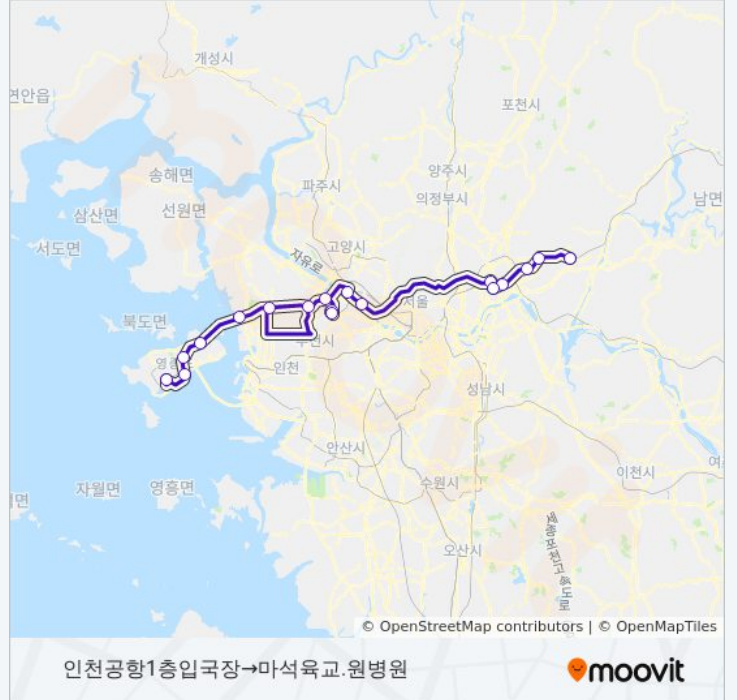

**8843 버스 시간표**

인천공항1층입국장→마석육교.원병원 경로 시간표:

일요일	오전 6:40 - 오후 8:40
월요일	오전 6:40 - 오후 8:40
화요일	오전 6:40 - 오후 8:40
수요일	오전 6:40 - 오후 8:40
목요일	오전 6:40 - 오후 8:40
금요일	오전 6:40 - 오후 8:40
토요일	오전 6:40 - 오후 8:40

**8843 버스 정보**

**방향:** 인천공항1층입국장→마석육교.원병원

**정거장:** 18

**이동 시간:** 84 분

**노선 요약:**

8843 버스 시간표와 경로 지도는 [moovitapp.com](https://moovitapp.com) 에서 오프라인 PDF로 사용할 수 있습니다. [무빗 앱](#) url을 사용하여 실시간 버스 시간, 기차 일정 또는 지하철 일정과 서울시 내의 모든 대중 교통의 단계별 방향안내를 받을 수 있습니다.