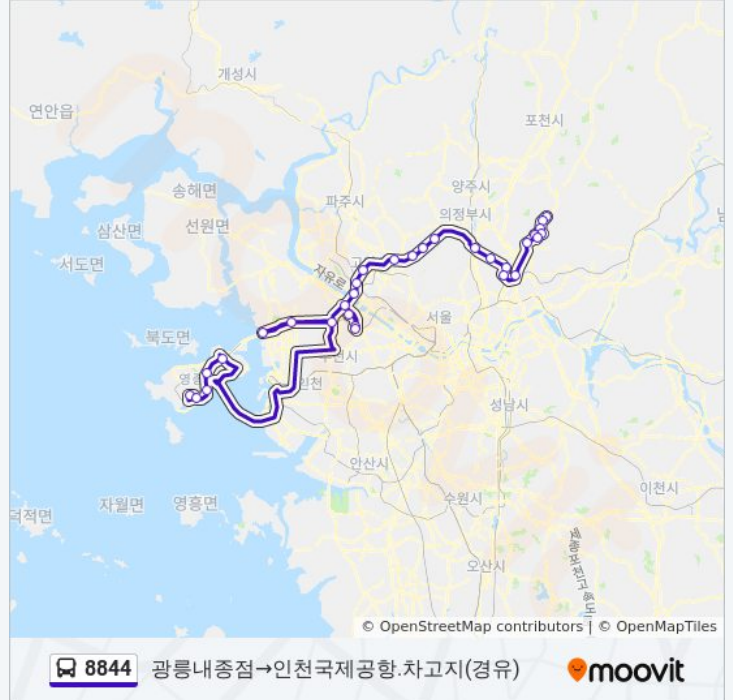

- 김포공항Ic(경유)
- 노오지Jc(경유)
- 인천공항톨게이트(경유)
- 북인천Ic(경유)
- 금산Ic(경유)
- 공항신도시Ic(가상)
- 신불Ic(경유)
- 인천공항7a
- 인천국제공항.차고지(경유)

방향: 인천공항7a→광능내중점

정류장 29개
[노선 일정 보기](#)

- 인천공항7a
- 신불Ic(경유)
- 공항신도시Ic(경유)
- 금산Ic(경유)
- 북인천Ic(경유)
- 인천공항톨게이트(경유)
- 노오지Jc(경유)
- 김포공항Ic(경유)
- 김포공항국제선(4번출)
- 김포공항국내선(10번출)
- 자유로Jc(경유)
- 일산Ic(경유)
- 고양Ic(경유)
- 통일로Ic(경유)
- 양주영업소(경유)
- 노고산(경유)
- 송추Ic(경유)
- 의정부Ic(경유)

8844 버스 시간표

인천공항7a→광능내중점 경로 시간표:

일요일	오전 7:30 - 오후 4:30
월요일	오전 7:30 - 오후 4:30
화요일	오전 7:30 - 오후 4:30
수요일	오전 7:30 - 오후 4:30
목요일	오전 7:30 - 오후 4:30
금요일	오전 7:30 - 오후 4:30
토요일	오전 7:30 - 오후 4:30

8844 버스 정보

방향: 인천공항7a→광능내중점
정거장: 29
이동 시간: 92 분
노선 요약: