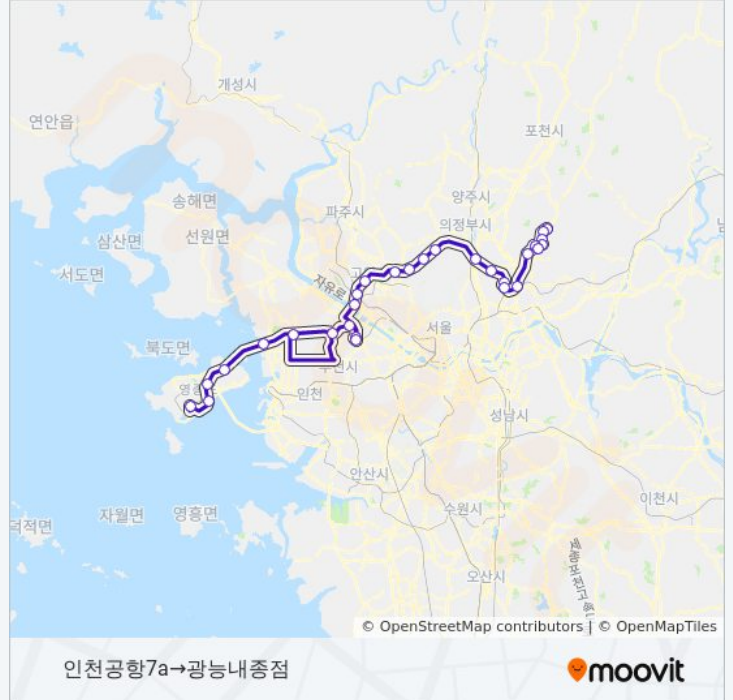

8844 버스 시간표

인천공항7a→광능내중점 경로 시간표:

일요일	오전 7:30 - 오후 4:30
월요일	오전 7:30 - 오후 4:30
화요일	오전 7:30 - 오후 4:30
수요일	오전 7:30 - 오후 4:30
목요일	오전 7:30 - 오후 4:30
금요일	오전 7:30 - 오후 4:30
토요일	오전 7:30 - 오후 4:30

8844 버스 정보

방향: 인천공항7a→광능내중점
정거장: 29
이동 시간: 92 분
노선 요약:

정광산호아파트

신광마을입구.진접센트레빌시티

광능내종점

8844 버스 시간표와 경로 지도는 moovitapp.com 에서 오프라인 PDF로 사용할 수 있습니다. [무빗 앱](#) url을 사용하여 실시간 버스 시간, 기차 일정 또는 지하철 일정과 서울시 내의 모든 대중 교통의 단계별 방향안내를 받을 수 있습니다.

[무빗에 대해](#) · [MaaS 솔루션](#) · [지원 국가](#) · [무비터 커뮤니티](#)