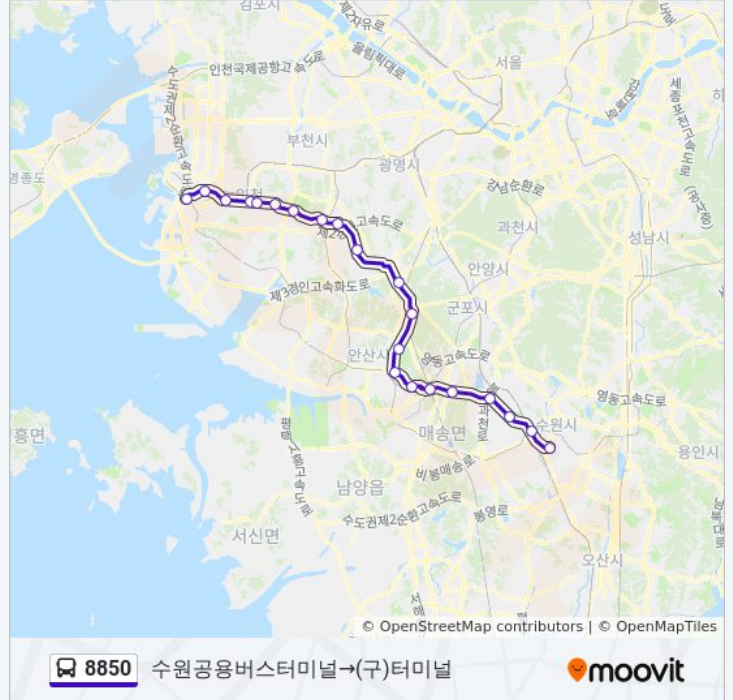

**8850 버스 시간표**

수원공용버스터미널→(구)터미널 경로 시간표:

|     |                    |
|-----|--------------------|
| 일요일 | 오전 5:25 - 오후 10:05 |
| 월요일 | 오전 5:25 - 오후 10:05 |
| 화요일 | 오전 5:25 - 오후 10:05 |
| 수요일 | 오전 5:25 - 오후 10:05 |
| 목요일 | 오전 5:25 - 오후 10:05 |
| 금요일 | 오전 5:25 - 오후 10:05 |
| 토요일 | 오전 5:25 - 오후 10:05 |

**8850 버스 정보**

**방향:** 수원공용버스터미널→(구)터미널  
**정거장:** 21  
**이동 시간:** 52 분  
**노선 요약:**

시민공원

제물포역

(구)터미널

8850 버스 시간표와 경로 지도는 [moovitapp.com](https://moovitapp.com) 에서 오프라인 PDF로 사용할 수 있습니다. [무빗 앱](#) url을 사용하여 실시간 버스 시간, 기차 일정 또는 지하철 일정과 서울시 내의 모든 대중 교통의 단계별 방향안내를 받을 수 있습니다.