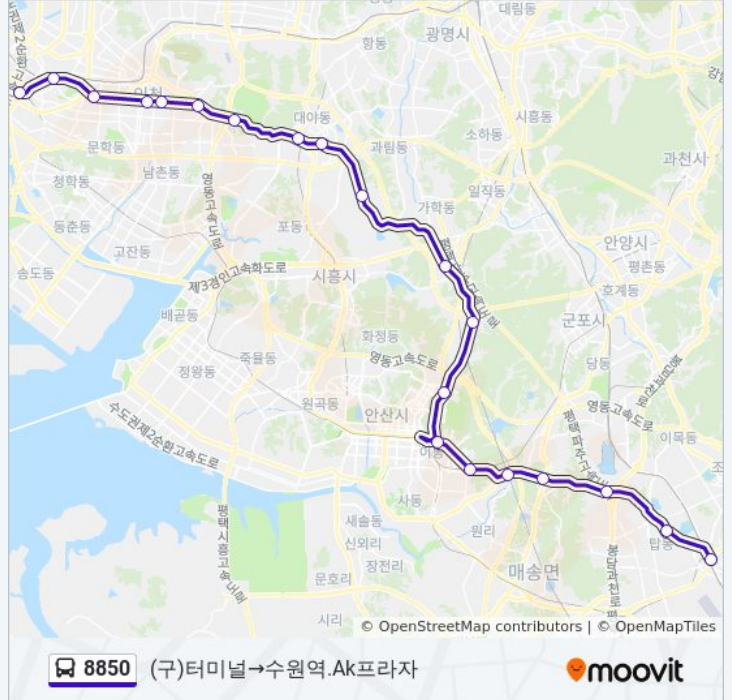

방향: 수원공용버스터미널→(구)터미널

정류장 21개
[노선 일정 보기](#)

- 수원공용버스터미널
- 역전시장
- 웃거리
- 서수원1c(경유)
- 양촌1c(경유)
- 수인산업도로1(경유)
- 수인산업도로2(경유)
- 노적봉공원(경유)
- 부곡동
- 수암파출소
- 목감사거리
- 매화동
- 은행동입구
- 신천동
- 장수동
- 만수동하이웨이주유소
- 구월2동주민센터
- 인천시청후문

8850 버스 시간표

수원공용버스터미널→(구)터미널 경로 시간표:

일요일	오전 5:25 - 오후 10:05
월요일	오전 5:25 - 오후 10:05
화요일	오전 5:25 - 오후 10:05
수요일	오전 5:25 - 오후 10:05
목요일	오전 5:25 - 오후 10:05
금요일	오전 5:25 - 오후 10:05
토요일	오전 5:25 - 오후 10:05

8850 버스 정보

방향: 수원공용버스터미널→(구)터미널
정거장: 21
이동 시간: 52 분
노선 요약: