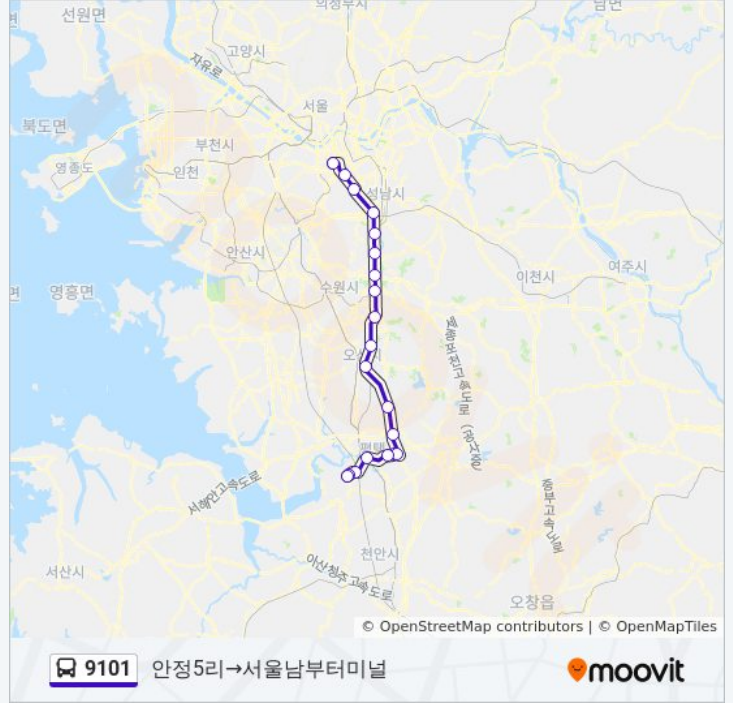

양재IC(경유)

서울남부터미널

9101 버스 시간표와 경로 지도는 moovitapp.com 에서 오프라인 PDF로 사용할 수 있습니다. [무빗 앱](#) url을 사용하여 실시간 버스 시간, 기차 일정 또는 지하철 일정과 서울시 내의 모든 대중 교통의 단계별 방향안내를 받을 수 있습니다.

[무빗에 대해](#) · [MaaS 솔루션](#) · [지원 국가](#) · [무비터 커뮤니티](#)

© 2023 무빗 - 모든 권리가 보호됨

실시간 도착 시간을 확인하세요