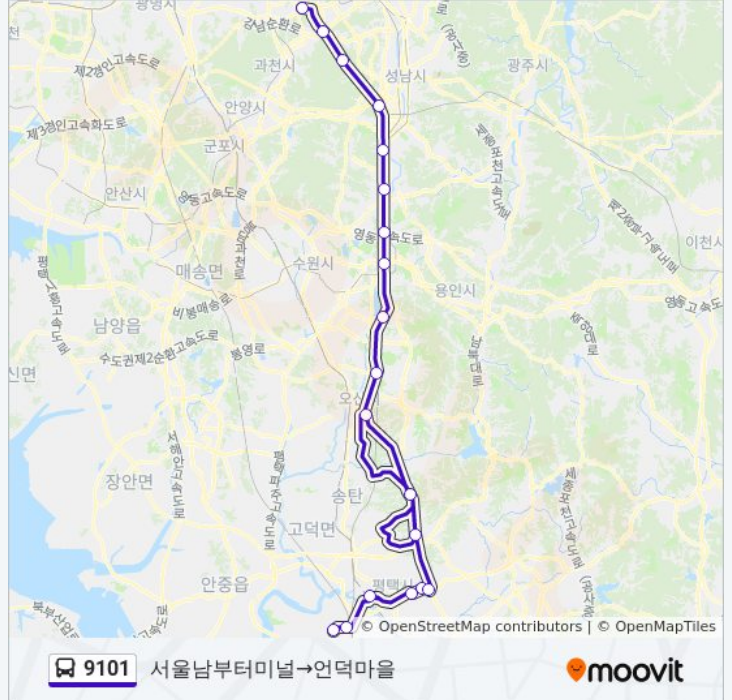

9101

서울남부터미널→언덕마을

웹사이트 모드로 보기

9101 버스 노선 (서울남부터미널→언덕마을)은(는) 2 경로가 있습니다. 주중운영 시간은 다음과 같습니다:
 (1) 서울남부터미널→언덕마을: 오전 6:30 - 오후 6:30(2) 안정5리→서울남부터미널: 오전 6:00 - 오후 7:30
 내 근처의 가장 가까운 9101 버스를 찾으려면 무빗을 사용하여 다음 9101 버스 도착시간을 확인하세요.

방향: 서울남부터미널→언덕마을

정류장 19개
[노선 일정 보기](#)

- 서울남부터미널
- 양재1c(경유)
- 청계산(경유)
- 판교1c(경유)
- 서울요금소(경유)
- 죽전휴게소(경유)
- 신갈Jc(경유)
- 수원1c(경유)
- 기흥1c(경유)
- 동탄Jc(경유)
- 오산1c(경유)
- 안성휴게소(경유)
- 안성Jc(경유)
- 안성Tg(경유)
- 용이동삼천리가스
- 평택대학교
- 평택시외버스터미널출구
- 팽성읍사무소.파출소
- 언덕마을

9101 버스 시간표

서울남부터미널→언덕마을 경로 시간표:

일요일	오전 6:30 - 오후 6:30
월요일	오전 6:30 - 오후 6:30
화요일	오전 6:30 - 오후 6:30
수요일	오전 6:30 - 오후 6:30
목요일	오전 6:30 - 오후 6:30
금요일	오전 6:30 - 오후 6:30
토요일	오전 6:30 - 오후 6:30

9101 버스 정보

방향: 서울남부터미널→언덕마을
정거장: 19
이동 시간: 64 분
노선 요약:

9101 버스 시간표

안정5리→서울남부터미널 경로 시간표:

일요일	오전 6:00 - 오후 7:30
월요일	오전 6:00 - 오후 7:30
화요일	오전 6:00 - 오후 7:30
수요일	오전 6:00 - 오후 7:30
목요일	오전 6:00 - 오후 7:30
금요일	오전 6:00 - 오후 7:30
토요일	오전 6:00 - 오후 7:30

9101 버스 정보

방향: 안정5리→서울남부터미널
정거장: 20
이동 시간: 62 분
노선 요약: