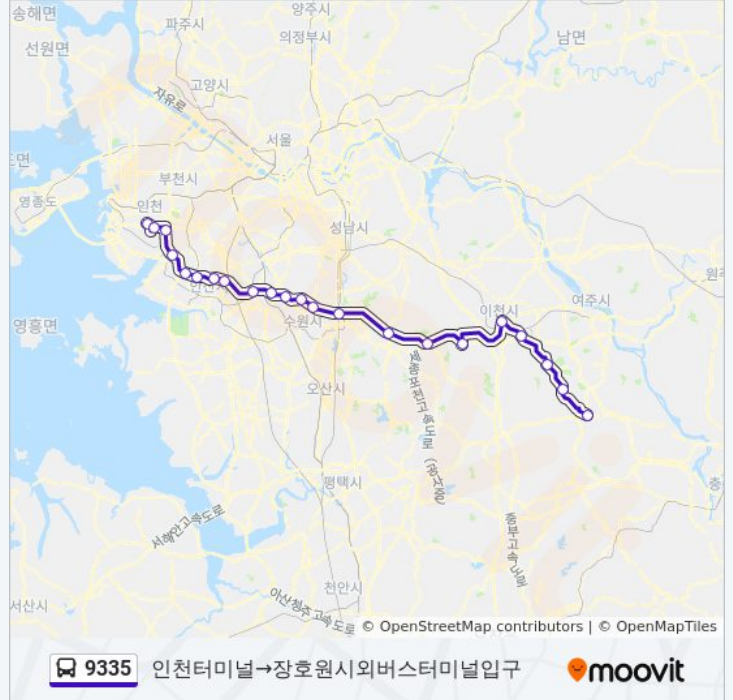

**9335 버스 시간표**

인천터미널→장호원시외버스터미널입구 경로 시간표:

일요일	오전 9:30 - 오후 3:30
월요일	오전 9:30 - 오후 3:30
화요일	오전 9:30 - 오후 3:30
수요일	오전 9:30 - 오후 3:30
목요일	오전 9:30 - 오후 3:30
금요일	오전 9:30 - 오후 3:30
토요일	오전 9:30 - 오후 3:30

**9335 버스 정보**

**방향:** 인천터미널→장호원시외버스터미널입구  
**정거장:** 22  
**이동 시간:** 85 분  
**노선 요약:**

에스케이하이닉스

여주태평리터미널입구

상승대

장호원시외버스터미널입구

9335 버스 시간표와 경로 지도는 [moovitapp.com](https://moovitapp.com) 에서 오프라인 PDF로 사용할 수 있습니다. [무빗 앱](#) url을 사용하여 실시간 버스 시간, 기차 일정 또는 지하철 일정과 서울시 내의 모든 대중 교통의 단계별 방향안내를 받을 수 있습니다.