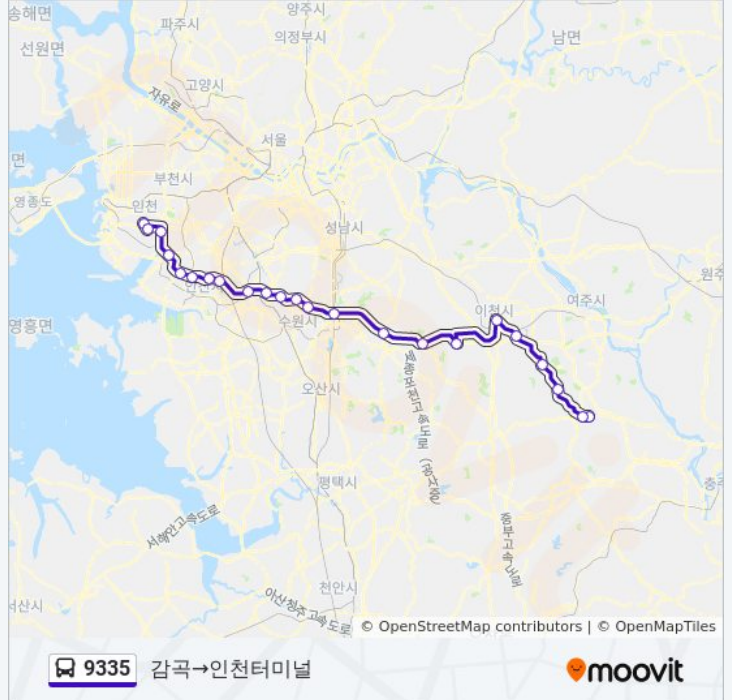

**방향: 감곡→인천터미널**

정류장 23개  
[노선 일정 보기](#)

- 감곡
- 장호원시외버스터미널출구
- 상승대
- 여주태평리터미널출구
- 에스케이하이닉스
- 인천종합터미널입구
- 삼진정보통신
- 양지Ic(경유)
- 용인Ic(경유)
- 신갈Jc(경유)
- 동수원Ic(경유)
- 광고터널(경유)
- 북수원Ic(경유)
- 부곡Ic(경유)
- 군포Ic(경유)
- 안산Jc(경유)
- 안산Ic(경유)
- 서안산Ic(경유)
- 군자Tg(경유)
- 월곶Ic(경유)
- 서창Jc(경유)
- 남동Ic(경유)

**9335 버스 시간표**

감곡→인천터미널 경로 시간표:

일요일	오후 4:50 - 오후 6:50
월요일	오후 4:50 - 오후 6:50
화요일	오후 4:50 - 오후 6:50
수요일	오후 4:50 - 오후 6:50
목요일	오후 4:50 - 오후 6:50
금요일	오후 4:50 - 오후 6:50
토요일	오후 4:50 - 오후 6:50

**9335 버스 정보**

**방향:** 감곡→인천터미널  
**정거장:** 23  
**이동 시간:** 92 분  
**노선 요약:**

**9335 버스 시간표**

인천터미널→장호원시외버스터미널입구 경로 시간표:

일요일	오전 9:30 - 오후 3:30
월요일	오전 9:30 - 오후 3:30
화요일	오전 9:30 - 오후 3:30
수요일	오전 9:30 - 오후 3:30
목요일	오전 9:30 - 오후 3:30
금요일	오전 9:30 - 오후 3:30
토요일	오전 9:30 - 오후 3:30

**9335 버스 정보**