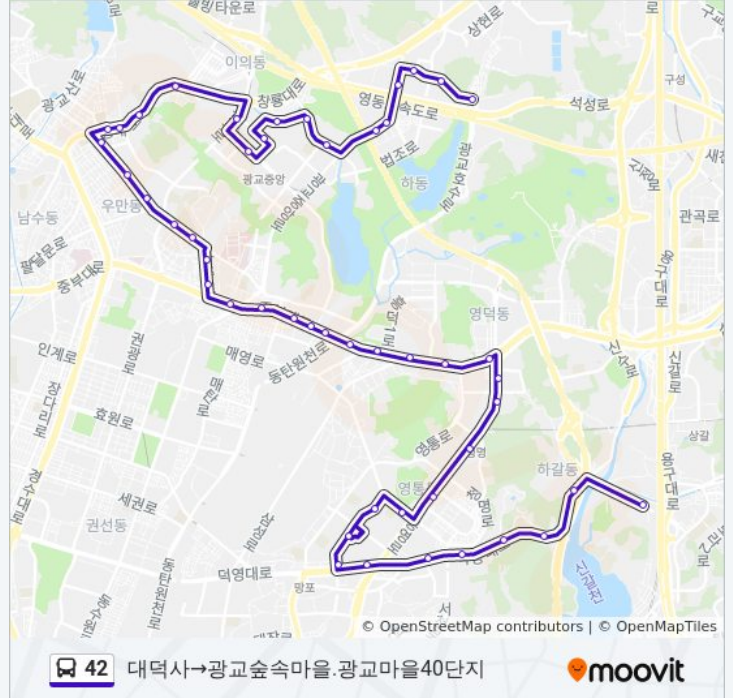

방향: 대덕사→광고숲속마을.광고마을40단지
정거장: 48
이동 시간: 50 분
노선 요약:

남부경찰서.매원초교.성일아파트

Kt동수원지사

법원사거리

아주대학교입구

아주대학교.아주대병원입구

창현고교.아주대학교.유신고교

효성초등학교

광고고등학교

연무중학교

광고센트럴타운.대림E편한세상

광고오드카운티

산의초등학교.광고삼성래미안

호수마을.Lh휴먼시아

광고호수마을.Lh휴먼시아

광고마을.중심상가

상현중학교

상현고등학교

광고숲속마을.광고마을40단지

방향: 수원시동부차고지→하갈동

정류장 53개

[노선 일정 보기](#)

수원시동부차고지

동부차고지

방향: 수원시동부차고지→하갈동
정거장: 53
이동 시간: 53 분
노선 요약:

- 광고숲속마을.광고마을40단지
- 상현고등학교
- 새빛초등학교.광고상록자이
- 상현중학교
- 광고마을.중심상가
- 광고호수마을.Lh휴먼시아
- 광고호수마을.Lh휴먼시아
- 산의초등학교.광고삼성래미안
- 광고오드카운티
- 광고센트럴타운.대림E편한세상
- 연무중학교
- 광고고등학교
- 광고테크노밸리
- 경기대후문.수원박물관
- 경기지방경찰청.봉령사입구
- 연무동
- 우만주공A
- 여권민원실.풍림아파트
- 월드컵경기장.동성중학교
- 효성초등학교
- 창현고교.아주대학교.유신고교
- 아주대학교.아주대병원입구
- 아주대학교입구
- 아주대삼거리
- 법원사거리
- Kt동수원지사
- 남부경찰서.매원초교.성일아파트
- 광고호수공원입구
- 원천주공2단지
- 태평양화학.삼성전자입구
- 삼성삼거리
- 프리미엄아울렛
- 황골마을