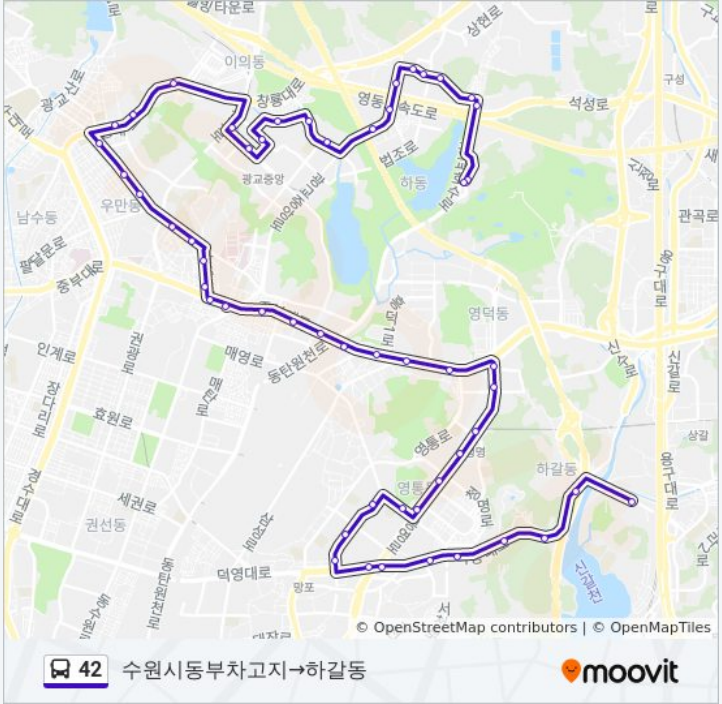

광고고등학교

연무중학교

광고센트럴타운.대림E편한세상

광고오드카운티

산의초등학교.광고삼성래미안

호수마을.Lh휴먼시아

광고호수마을.Lh휴먼시아

광고마을.중심상가

상현중학교

상현고등학교

광고숲속마을.광고마을40단지

방향: 수원시동부차고지→하갈동

정류장 53개

[노선 일정 보기](#)

수원시동부차고지

동부차고지

광고마을40단지

42 버스 시간표

수원시동부차고지→하갈동 경로 시간표:

일요일	오전 5:30 - 오후 11:30
월요일	오전 5:30 - 오후 11:30
화요일	오전 5:30 - 오후 11:30
수요일	오전 5:30 - 오후 11:30

목요일	오전 5:30 - 오후 11:30
금요일	오전 5:30 - 오후 11:30
토요일	오전 5:30 - 오후 11:30

42 버스 정보

방향: 수원시동부차고지→하갈동
정거장: 53
이동 시간: 53 분
노선 요약:

- 광고숲속마을.광고마을40단지
- 상현고등학교
- 새빛초등학교.광고상록자이
- 상현중학교
- 광고마을.중심상가
- 광고호수마을.Lh휴먼시아
- 광고호수마을.Lh휴먼시아
- 산의초등학교.광고삼성래미안
- 광고오드카운티
- 광고센트럴타운.대림E편한세상
- 연무중학교
- 광고고등학교
- 광고테크노밸리
- 경기대후문.수원박물관
- 경기지방경찰청.봉령사입구
- 연무동
- 우만주공A
- 여권민원실.풍림아파트
- 월드컵경기장.동성중학교
- 효성초등학교
- 창현고교.아주대학교.유신고교
- 아주대학교.아주대병원입구
- 아주대학교입구
- 아주대삼거리
- 법원사거리
- Kt동수원지사
- 남부경찰서.매원초교.성일아파트
- 광고호수공원입구
- 원천주공2단지
- 태평양화학.삼성전자입구
- 삼성삼거리
- 프리미엄아울렛
- 황골마을