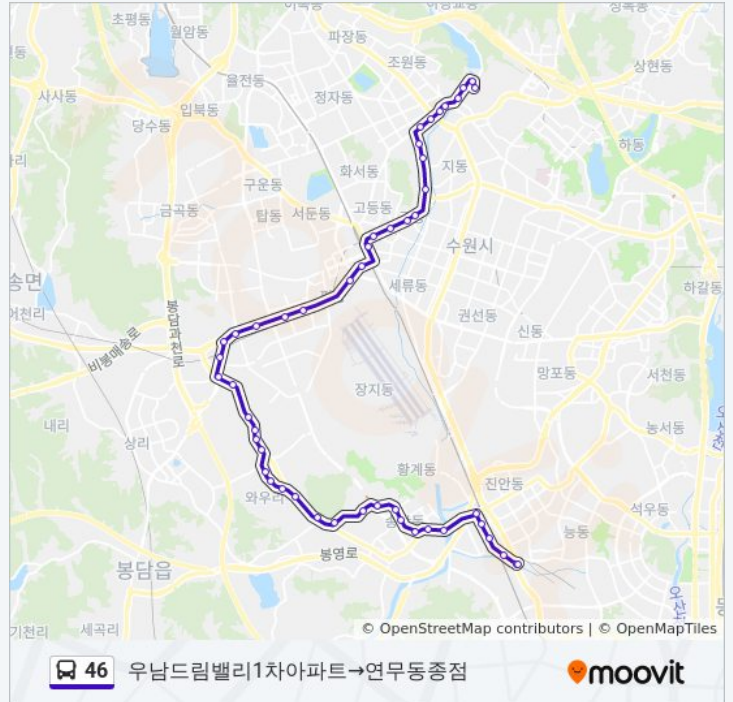

### 46 버스 정보

**방향:** 우남드림밸리1차아파트→연무동종점

**정거장:** 49

**이동 시간:** 55 분

**노선 요약:**

이춘택병원.수원농협

팔달문

팔달구청.화성행궁.수원성지