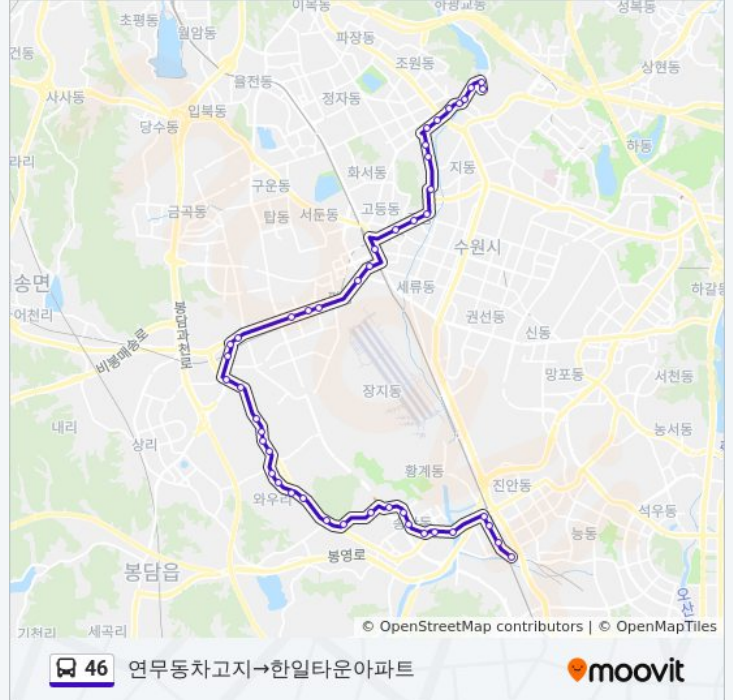

**방향:** 연무동차고지→한일타운아파트

**정거장:** 46

**이동 시간:** 52 분

**노선 요약:**

오목천동사거리

영신여자고교.청구아파트

수영오거리.방송통신대입구

국립축산과학원

용건릉

타래치길

안녕자원앞

용주사

우남블루존아파트

남수원현대아파트

안녕농협삼거리

송산동입구

동문아파트

진안5통.병점육교

병점역

유엔아이

한일타운아파트

46 연무동차고지→한일타운아파트

**방향: 우남드림밸리1차아파트→연무동종점**

정류장 49개

[노선 일정 보기](#)

우남드림밸리1차아파트

우남드림밸리1차아파트

한일타운아파트

유엔아이

**46 버스 시간표**

우남드림밸리1차아파트→연무동종점 경로 시간표:

일요일	오전 5:50 - 오후 10:45
월요일	오전 5:50 - 오후 10:45
화요일	오전 5:50 - 오후 10:45
수요일	오전 5:50 - 오후 10:45
목요일	오전 5:50 - 오후 10:45
금요일	오전 5:50 - 오후 10:45