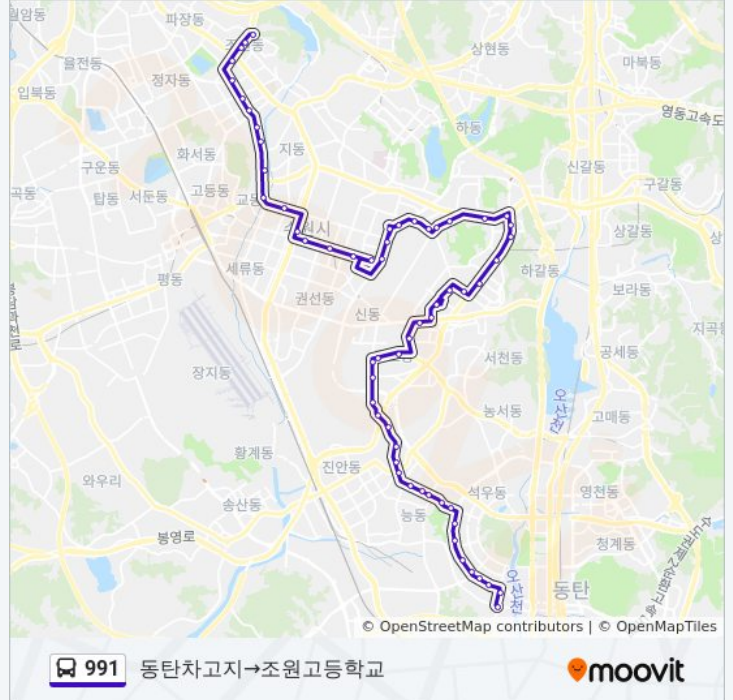

원천주공1단지

수원원일중학교.매원고등학교

삼성아파트

삼성전자후문

삼성전자중앙문

영통구청

효원초등학교

수원시청역10번출구.국민연금공단.경인일보

수원시청.수원일자리센터

수원시청사거리

파밀리에(아).인계동주민센터

매교다리

팔달문

팔달구청.화성행궁.수원성지

장안문.북수동.화흥문

장안문

Kt수원지사.국민연금북수원지사

수원종합운동장.수원시체육회관

수원Kt위즈파크

장안구청

한일타운

조원고등학교

방향: 조원주공아파트→동탄차고지

정류장 61개