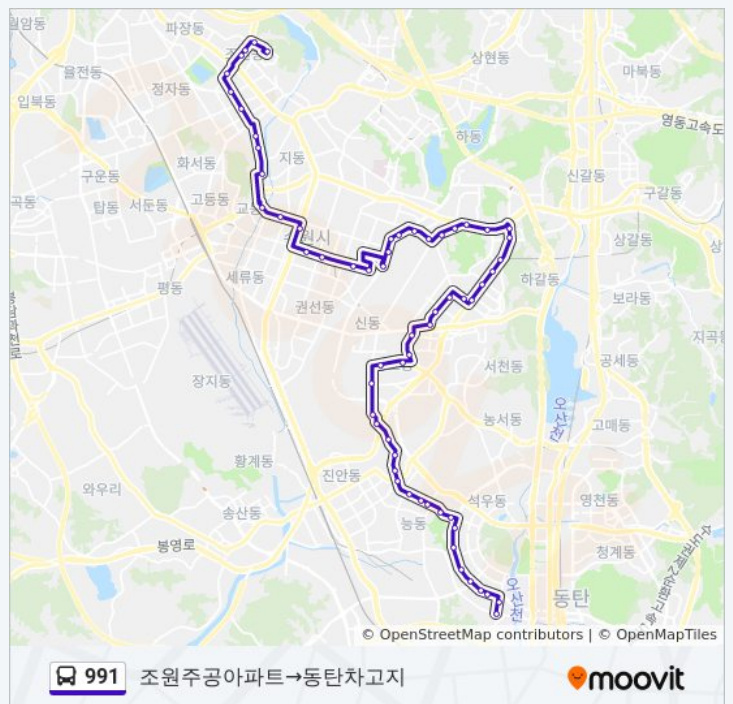

효원초등학교

영통구청

삼성전자중앙문

삼성전자후문

삼성아파트

수원원일중학교.매원고등학교

원천주공1단지

원천삼성아파트

원천삼성1차아파트.팩토리월드

991 버스 시간표

조원주공아파트→동탄차고지 경로 시간표:

일요일	오전 5:00 - 오후 10:00
월요일	오전 5:00 - 오후 10:00
화요일	오전 5:00 - 오후 10:00
수요일	오전 5:00 - 오후 10:00
목요일	오전 5:00 - 오후 10:00
금요일	오전 5:00 - 오후 10:00
토요일	오전 5:00 - 오후 10:00

991 버스 정보

방향: 조원주공아파트→동탄차고지

정거장: 61

이동 시간: 66 분

노선 요약:

원천신미주아파트

삼성삼거리

프리미엄아울렛