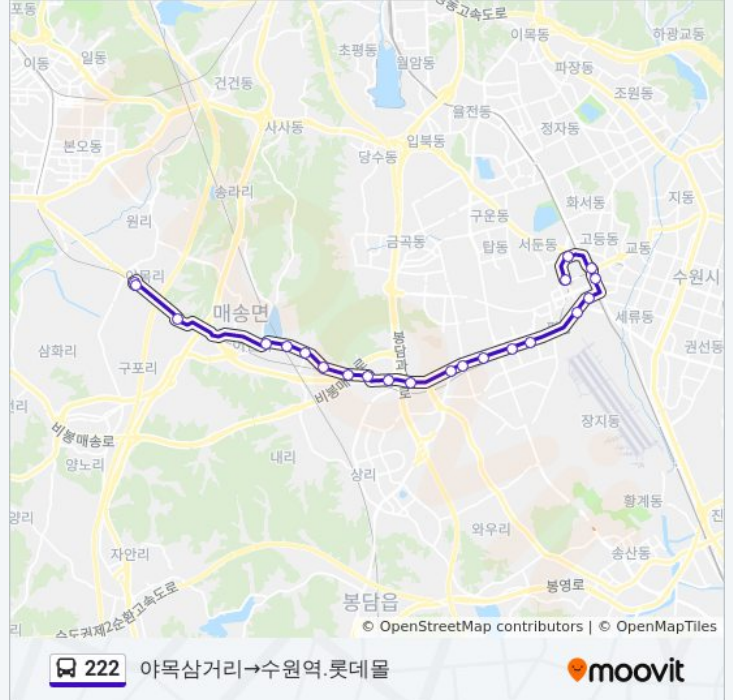

방향: 야목삼거리→수원역.롯데몰

정류장 22개
[노선 일정 보기](#)

- 야목삼거리
- 야목리2리
- 야목리
- 어천저수지
- 51사단
- 원평.매송초등학교
- 전승아파트
- 옥산마을
- 천천리일광사
- 천천리검문소
- 삼미.쌍용아파트
- 오목동태산아파트
- 수원여자대학교입구
- 서수원주민편익시설
- 고색초교.태산아파트
- 신병원.대원.거산아파트
- 공구유통타운.중앙자동차매매단
- 동남아파트

222 버스 시간표

야목삼거리→수원역.롯데몰 경로 시간표:

일요일	오전 7:20 - 오후 10:20
월요일	오전 7:20 - 오후 10:20
화요일	오전 7:20 - 오후 10:20
수요일	오전 7:20 - 오후 10:20
목요일	오전 7:20 - 오후 10:20
금요일	오전 7:20 - 오후 10:20
토요일	오전 7:20 - 오후 10:20

222 버스 정보

방향: 야목삼거리→수원역.롯데몰
정거장: 22
이동 시간: 29 분
노선 요약:

역전시장

수원역.Ak프라자

뉴타운센트라하우스

수원역.롯데몰

222 버스 시간표와 경로 지도는 moovitapp.com 에서 오프라인 PDF로 사용할 수 있습니다. [무빗 앱](#) url을 사용하여 실시간 버스 시간, 기차 일정 또는 지하철 일정과 서울시 내의 모든 대중 교통의 단계별 방향안내를 받을 수 있습니다.