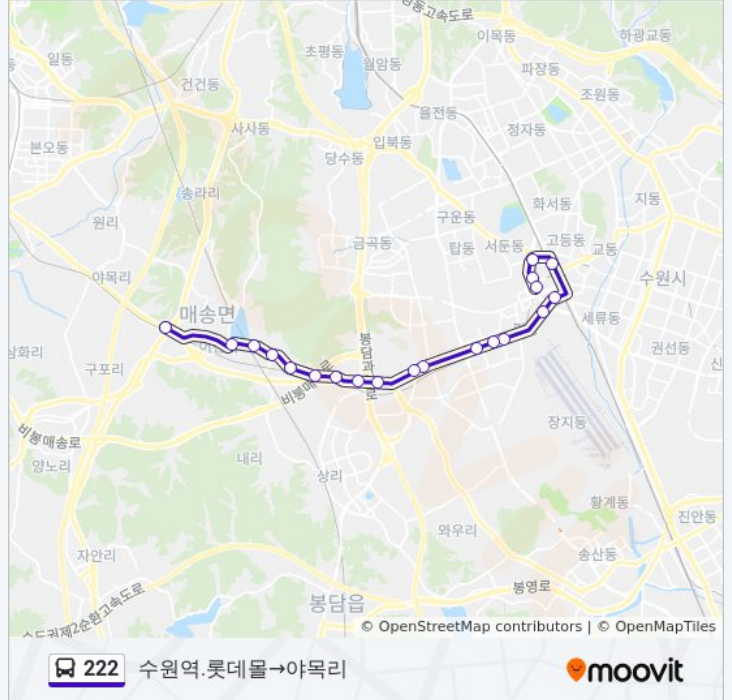

222

수원역.롯데몰→야목리

웹사이트 모드로 보기

222 버스 노선 (수원역.롯데몰→야목리)은(는) 2 경로가 있습니다. 주중운영 시간은 다음과 같습니다:
 (1) 수원역.롯데몰→야목리: 오전 6:30 - 오후 10:10(2) 야목삼거리→수원역.롯데몰: 오전 7:20 - 오후 10:20
 내 근처의 가장 가까운 222 버스를 찾으려면 무빗을 사용하여 다음 222 버스 도착시간을 확인하세요.

방향: 수원역.롯데몰→야목리

정류장 20개
[노선 일정 보기](#)

- 수원역.롯데몰
- 이조자동차공업사
- 뉴타운센트라하우스
- 수원역.Ak프라자
- 동남아파트
- 공구유통타운.중앙자동차매매단
- 고색파출소.종합공구단지
- 신병원.대원.거산아파트
- 고색초교.태산아파트
- 수원여자대학입구
- 오목동태산아파트
- 삼미.쌍용아파트
- 천천리검문소
- 천천리일광사
- 옥산마을
- 전승아파트
- 원평
- 51사단
- 어천저수지
- 야목리

222 버스 시간표

수원역.롯데몰→야목리 경로 시간표:

일요일	오전 6:30 - 오후 10:10
월요일	오전 6:30 - 오후 10:10
화요일	오전 6:30 - 오후 10:10
수요일	오전 6:30 - 오후 10:10
목요일	오전 6:30 - 오후 10:10
금요일	오전 6:30 - 오후 10:10
토요일	오전 6:30 - 오후 10:10

222 버스 정보

방향: 수원역.롯데몰→야목리
정거장: 20
이동 시간: 27 분
노선 요약:

방향: 야목삼거리→수원역.롯데몰

정류장 22개
[노선 일정 보기](#)

- 야목삼거리
- 야목리2리
- 야목리
- 어천저수지
- 51사단
- 원평.매송초등학교
- 전승아파트
- 옥산마을
- 천천리일광사
- 천천리검문소
- 삼미.쌍용아파트
- 오목동태산아파트
- 수원여자대학교입구
- 서수원주민편익시설
- 고색초교.태산아파트
- 신병원.대원.거산아파트
- 공구유통타운.중앙자동차매매단
- 동남아파트