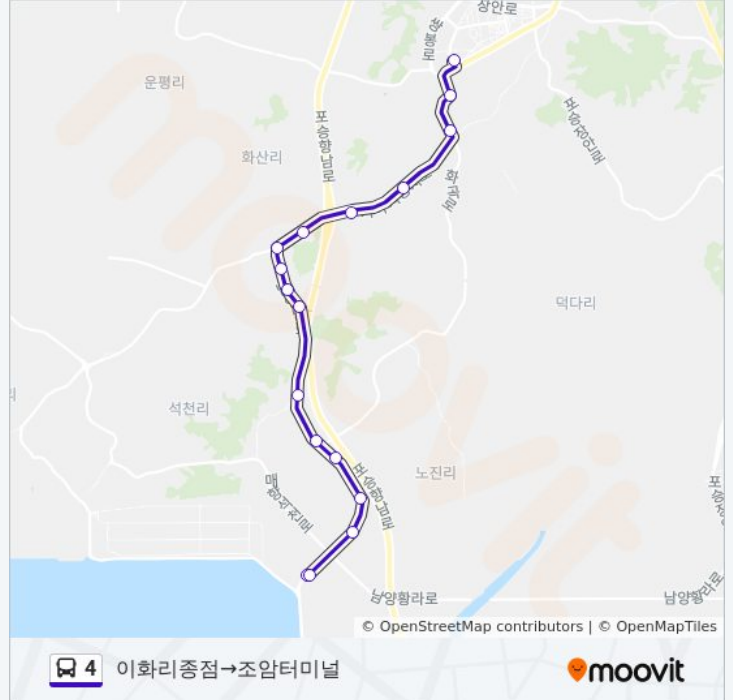

방향: 이화리종점→조암터미널

정류장 17개

[노선 일정 보기](#)

이화리종점

이화리종점

애덕의.가정

슈마타운

이화3리입구

사곡1리

사곡6리

장안여자중학교

조암터미널

4 버스 시간표

이화리종점→조암터미널 경로 시간표:

일요일	오전 6:35 - 오후 9:05
월요일	오전 6:35 - 오후 9:05
화요일	오전 6:35 - 오후 9:05
수요일	오전 6:35 - 오후 9:05
목요일	오전 6:35 - 오후 9:05
금요일	오전 6:35 - 오후 9:05
토요일	오전 6:35 - 오후 9:05

4 버스 정보

방향: 이화리종점→조암터미널

정거장: 17

이동 시간: 19 분

노선 요약:

방향: 조암터미널→애덕가정 Aedeok Gajeong

정류장 15개
[노선 일정 보기](#)

- 조암터미널
- 장안여자중학교
- 사곡6리
- 사곡1리
- 장작터
- 기아생활관
- 화산삼거리
- 기아2차아파트앞
- 석천1리포도원
- 두레자연중고등학교
- 이화1리
- 이화2리앞(이화병원)
- 이화3리입구
- 슈마타운
- 애덕가정 Aedeok Gajeong

4 버스 시간표

조암터미널→애덕가정 Aedeok Gajeong 경로 시간 표:

일요일	오전 6:15 - 오후 8:35
월요일	오전 6:15 - 오후 8:35
화요일	오전 6:15 - 오후 8:35
수요일	오전 6:15 - 오후 8:35
목요일	오전 6:15 - 오후 8:35
금요일	오전 6:15 - 오후 8:35
토요일	오전 6:15 - 오후 8:35

4 버스 정보