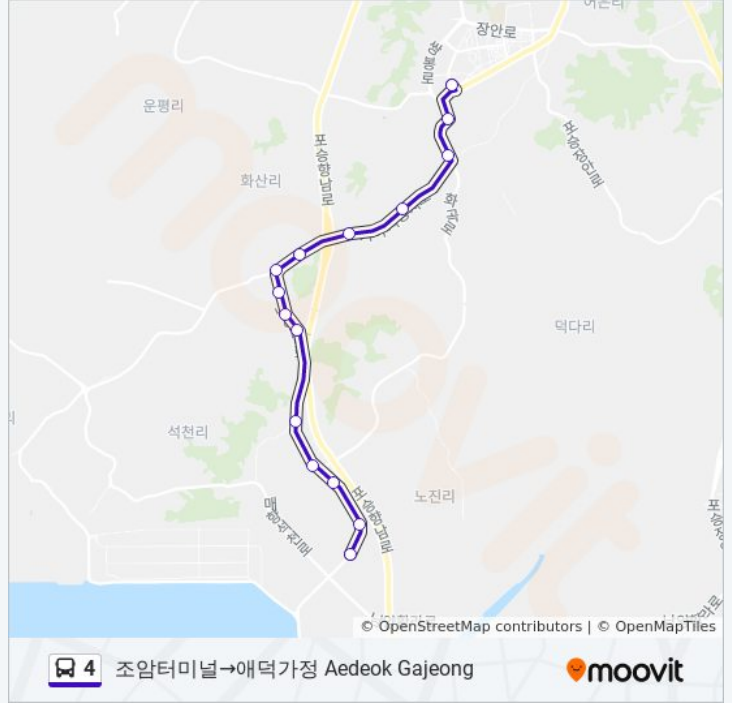

4 버스 정보

방향: 이화리종점→조암터미널

정거장: 17

이동 시간: 19 분

노선 요약:

방향: 조암터미널→애덕가정 Aedeok Gajeong

정류장 15개
[노선 일정 보기](#)

- 조암터미널
- 장안여자중학교
- 사곡6리
- 사곡1리
- 장작터
- 기아생활관
- 화산삼거리
- 기아2차아파트앞
- 석천1리포도원
- 두레자연중고등학교
- 이화1리
- 이화2리앞(이화병원)
- 이화3리입구
- 슈마타운
- 애덕가정 Aedeok Gajeong

4 버스 시간표

조암터미널→애덕가정 Aedeok Gajeong 경로 시간 표:

일요일	오전 6:15 - 오후 8:35
월요일	오전 6:15 - 오후 8:35
화요일	오전 6:15 - 오후 8:35
수요일	오전 6:15 - 오후 8:35
목요일	오전 6:15 - 오후 8:35
금요일	오전 6:15 - 오후 8:35
토요일	오전 6:15 - 오후 8:35

4 버스 정보

방향: 조암터미널→애덕가정 Aedeok Gajeong
 정거장: 15
 이동 시간: 20 분
 노선 요약:

4 버스 시간표와 경로 지도는 moovitapp.com 에서 오프라인 PDF로 사용할 수 있습니다. [무빗 앱](#) url을 사용하여 실시간 버스 시간, 기차 일정 또는 지하철 일정과 서울시 내의 모든 대중 교통의 단계별 방향안내를 받을 수 있습니다.