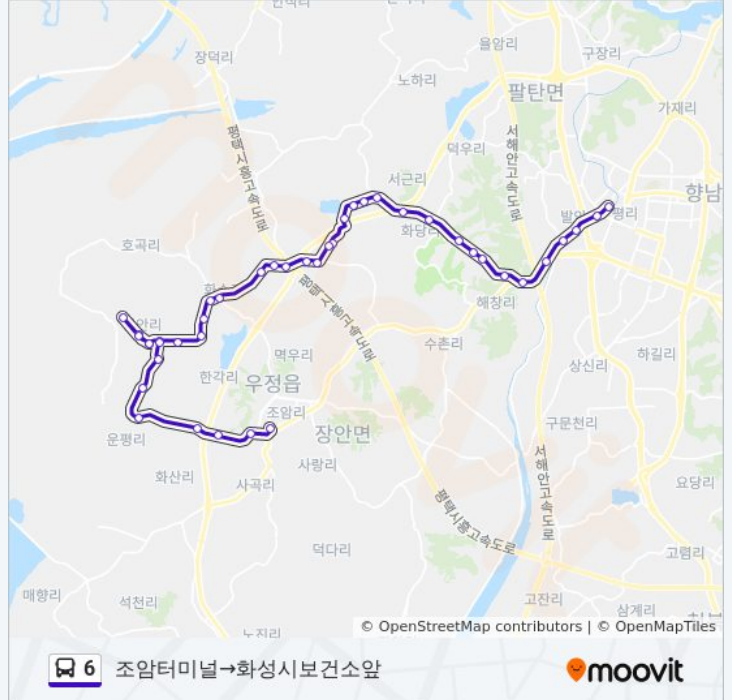

[노선 일정 보기](#)

- 조암터미널
- 조암8리
- 우정초등학교
- 조암4리앞
- 운평2리
- 운평리
- 원안3리
- 원안2리
- 복지회관
- 거물마을
- 원안1리종점
- 거물마을
- 복지회관
- 원안2리
- 원안3리
- 관음사입구
- 봉래사
- 화수2리
- 화수사거리
- 경신공업사
- 금의2리
- 주곡1리

### 6 버스 시간표

조암터미널→화성시보건소앞 경로 시간표:

일요일	오전 7:30 - 오후 8:00
월요일	오전 7:30 - 오후 8:00
화요일	오전 7:30 - 오후 8:00
수요일	오전 7:30 - 오후 8:00
목요일	오전 7:30 - 오후 8:00
금요일	오전 7:30 - 오후 8:00
토요일	오전 7:30 - 오후 8:00

### 6 버스 정보

**방향:** 조암터미널→화성시보건소앞

**정거장:** 42

**이동 시간:** 59 분

**노선 요약:**

주곡1리  
 금의3리  
 석포3리  
 석포3리  
 석포2리  
 석포2리  
 석포초등학교  
 석포삼거리  
 서근리  
 서근리  
 화당리  
 월문리  
 월문초등학교  
 월문리온천입구  
 해창1리.우리꽃식물원  
 매곡리  
 경기직업전문학교  
 제암리  
 동양빌딩앞  
 화성시보건소앞