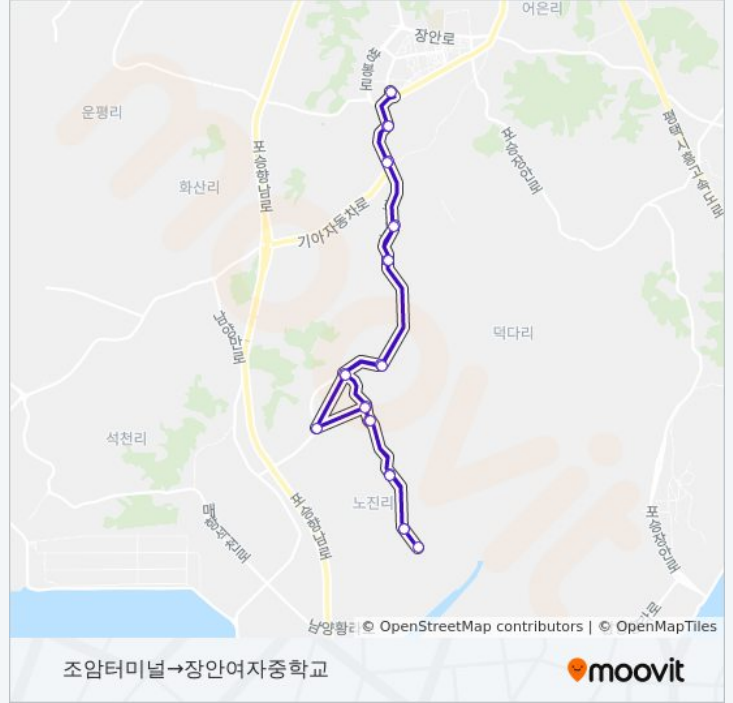

19 버스 시간표와 경로 지도는 moovitapp.com 에서 오프라인 PDF로 사용할 수 있습니다. [무빗 앱](#) url을 사용하여 실시간 버스 시간, 기차 일정 또는 지하철 일정과 서울시 내의 모든 대중 교통의 단계별 방향안내를 받을 수 있습니다.

[무빗에 대해](#) · [MaaS 솔루션](#) · [지원 국가](#) · [무비터 커뮤니티](#)

© 2023 무빗 - 모든 권리가 보호됨

실시간 도착 시간을 확인하세요