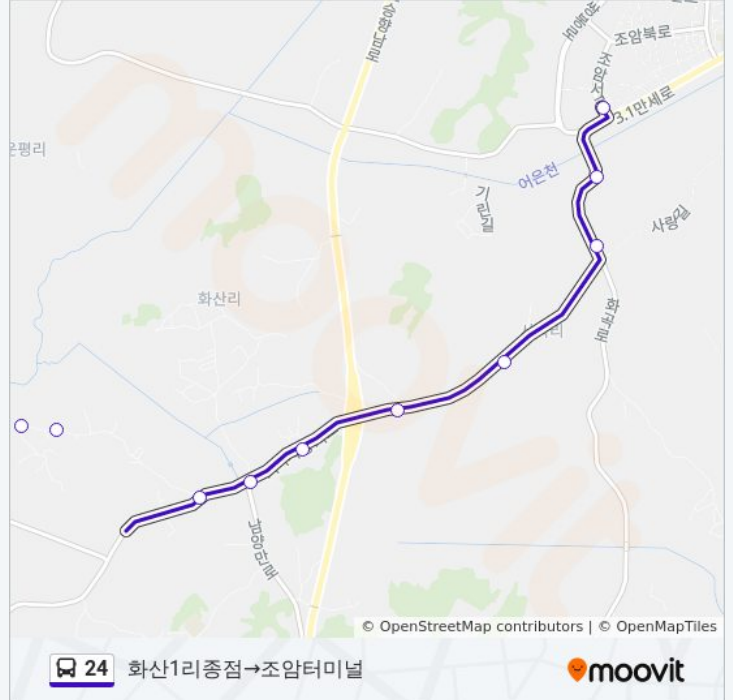

24

조암터미널→화산1리마을회관

웹사이트 모드로 보기

24 버스 노선 (조암터미널→화산1리마을회관)은(는) 2 경로가 있습니다. 주중운영 시간은 다음과 같습니다:
 (1) 조암터미널→화산1리마을회관: 오전 6:30 - 오전 9:45(2) 화산1리종점→조암터미널: 오전 6:50 - 오전 9:50
 내 근처의 가장 가까운 24 버스를 찾으려면 무빗을 사용하여 다음 24 버스 도착시간을 확인하세요.

방향: 조암터미널→화산1리마을회관

정류장 9개
[노선 일정 보기](#)

- 조암터미널
- 장안여자중학교
- 사곡6리
- 사곡1리
- 장작터
- 기아생활관
- 화산삼거리
- 화산1리
- 화산1리마을회관

24 버스 시간표

조암터미널→화산1리마을회관 경로 시간표:

일요일	오전 6:30 - 오전 9:45
월요일	오전 6:30 - 오전 9:45
화요일	오전 6:30 - 오전 9:45
수요일	오전 6:30 - 오전 9:45
목요일	오전 6:30 - 오전 9:45
금요일	오전 6:30 - 오전 9:45
토요일	오전 6:30 - 오전 9:45

24 버스 정보

방향: 조암터미널→화산1리마을회관
정거장: 9
이동 시간: 14 분
노선 요약:

방향: 화산1리종점→조암터미널

정류장 10개
[노선 일정 보기](#)

- 화산1리종점
- 화산1리마을회관
- 화산1리
- 화산삼거리
- 기아생활관
- 장작터
- 사곡1리
- 사곡6리
- 장안여자중학교
- 조암터미널

24 버스 시간표

화산1리종점→조암터미널 경로 시간표:

일요일	오전 6:50 - 오전 9:50
월요일	오전 6:50 - 오전 9:50
화요일	오전 6:50 - 오전 9:50
수요일	오전 6:50 - 오전 9:50
목요일	오전 6:50 - 오전 9:50
금요일	오전 6:50 - 오전 9:50
토요일	오전 6:50 - 오전 9:50

24 버스 정보

방향: 화산1리종점→조암터미널
정거장: 10
이동 시간: 15 분
노선 요약:

24 버스 시간표와 경로 지도는 moovitapp.com 에서 오프라인 PDF로 사용할 수 있습니다. [무빗 앱](#) url을 사용하여 실시간 버스 시간, 기차 일정 또는 지하철 일정과 서울시 내의 모든 대중 교통의 단계별 방향안내를 받을 수 있습니다.

[무빗에 대해](#) · [MaaS 솔루션](#) · [지원 국가](#) · [무비터 커뮤니티](#)