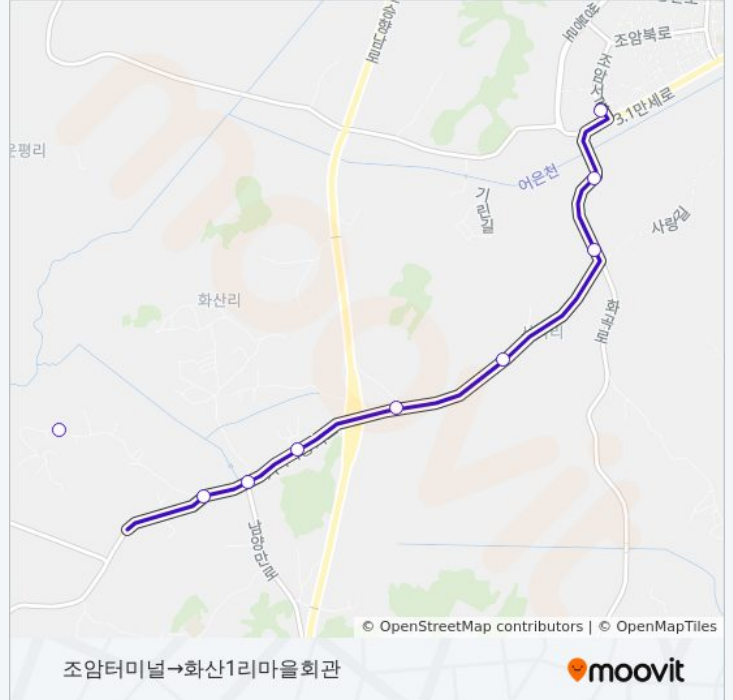

24

조암터미널→화산1리마을회관

웹사이트 모드로 보기

24 버스 노선 (조암터미널→화산1리마을회관)은(는) 2 경로가 있습니다. 주중운영 시간은 다음과 같습니다:
 (1) 조암터미널→화산1리마을회관: 오전 6:30 - 오전 9:45(2) 화산1리종점→조암터미널: 오전 6:50 - 오전 9:50
 내 근처의 가장 가까운 24 버스를 찾으려면 무빗을 사용하여 다음 24 버스 도착시간을 확인하세요.

방향: 조암터미널→화산1리마을회관

정류장 9개
[노선 일정 보기](#)

- 조암터미널
- 장안여자중학교
- 사곡6리
- 사곡1리
- 장작터
- 기아생활관
- 화산삼거리
- 화산1리
- 화산1리마을회관

24 버스 시간표

조암터미널→화산1리마을회관 경로 시간표:

일요일	오전 6:30 - 오전 9:45
월요일	오전 6:30 - 오전 9:45
화요일	오전 6:30 - 오전 9:45
수요일	오전 6:30 - 오전 9:45
목요일	오전 6:30 - 오전 9:45
금요일	오전 6:30 - 오전 9:45
토요일	오전 6:30 - 오전 9:45

24 버스 정보

방향: 조암터미널→화산1리마을회관
정거장: 9
이동 시간: 14 분
노선 요약:

방향: 화산1리종점→조암터미널

정류장 10개
[노선 일정 보기](#)

- 화산1리종점
- 화산1리마을회관
- 화산1리
- 화산삼거리
- 기아생활관
- 장작터
- 사곡1리
- 사곡6리
- 장안여자중학교
- 조암터미널

24 버스 시간표

화산1리종점→조암터미널 경로 시간표:

일요일	오전 6:50 - 오전 9:50
월요일	오전 6:50 - 오전 9:50
화요일	오전 6:50 - 오전 9:50
수요일	오전 6:50 - 오전 9:50
목요일	오전 6:50 - 오전 9:50
금요일	오전 6:50 - 오전 9:50
토요일	오전 6:50 - 오전 9:50

24 버스 정보

방향: 화산1리종점→조암터미널
정거장: 10
이동 시간: 15 분
노선 요약:

24 버스 시간표와 경로 지도는 moovitapp.com 에서 오프라인 PDF로 사용할 수 있습니다. [무빗 앱](#) url을 사용하여 실시간 버스 시간, 기차 일정 또는 지하철 일정과 서울시 내의 모든 대중 교통의 단계별 방향안내를 받을 수 있습니다.

[무빗에 대해](#) · [MaaS 솔루션](#) · [지원 국가](#) · [무비터 커뮤니티](#)